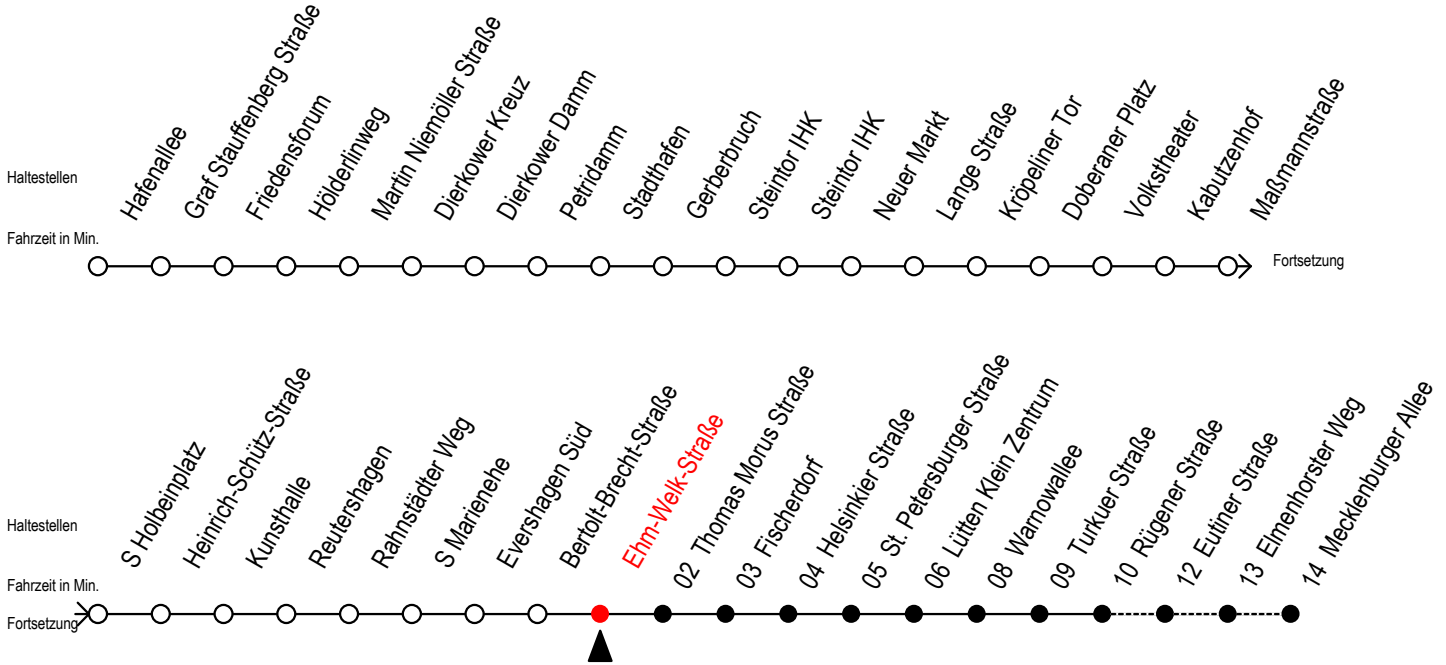

Gültig ab 29.04.2019

Alle Angaben ohne Gewähr

Richtung: Mecklenburger Allee

Uhr Montag - Freitag				Uhr Samstag				Uhr Sonntag - Feiertag			
3	37			3	--			3	--		
4	02 32 47			4	--			4	--		
5	17 36 ^{RS} 40 ^S 47 54 ^{RS}			5	37			5	--		
6	01 ^{RS} 06 21 25 ^S 36 51			6	02 47			6	--		
7	04 ^{RS} 06 ^F 14 ^S 21 ^F 24 ^{RS} 34 ^{RS} 36 ^F 44 ^S 51 ^F 54 ^{RS}			7	17 47			7	31		
8	04 ^{RS} 06 ^F 14 ^S 21 ^F 24 ^{RS} 33 ^{RF} 34 ^{RS} 36 ^F 44 ^S 51 ^F 54 ^{RS} 56 ^{RF}			8	17 47			8	01 47		
9	03 ^{RF} 04 ^{RS} 06 ^F 14 ^S 21 ^F 24 ^{RS} 26 ^{RF} 33 ^{RF} 34 ^{RS} 36 ^F 44 ^S 51 ^F 54 ^{RS} 56 ^{RF}			9	10 17 25 40 47 56			9	17 47		
10	04 ^R 14 24 ^R 34 ^R 44 54 ^R			10	06 21 36 51			10	17 47		
11	04 ^R 14 24 ^R 34 ^R 44 54 ^R			11	06 21 36 51			11	17 47		
12	04 ^R 14 24 ^R 34 ^R 44 54 ^R			12	06 21 36 51			12	17 47		
13	04 ^R 14 24 ^R 34 ^R 44 54 ^R			13	06 21 36 51			13	17 47		
14	04 ^R 14 24 ^R 34 ^R 44 54 ^R			14	06 21 36 51			14	17 47		
15	04 ^R 14 24 ^R 34 ^R 44 54 ^R			15	06 21 36 51			15	17 47		
16	04 ^R 14 24 ^R 34 ^R 44 54 ^R			16	06 21 36 51			16	17 47		
17	04 ^R 14 24 ^R 34 ^R 44 54 ^R			17	06 21 36 51			17	17 47		
18	04 ^R 14 24 ^R 34 44 54 ^R			18	06 21 36 51			18	17 47		
19	06 21 36 51			19	06 21 36 51			19	17 47		
20	06 21 36 47			20	06 21 36 50			20	17 47		
21	17 47			21	17 47			21	17 47		
22	17 47			22	17 47			22	17 47		
23	17 47			23	17 47			23	17 47		
0	17			0	17			0	17		

R = fährt bis Rügener Straße

S = fährt nicht in den Winter-, Sommer- und Weihnachtsferien

F = fährt in den Winter-, Sommer- und Weihnachtsferien

Sommerferien vom 1. Juli bis 9. August 2019

Weihnachtsferien vom 23. Dezember 2019 bis 3. Januar 2020