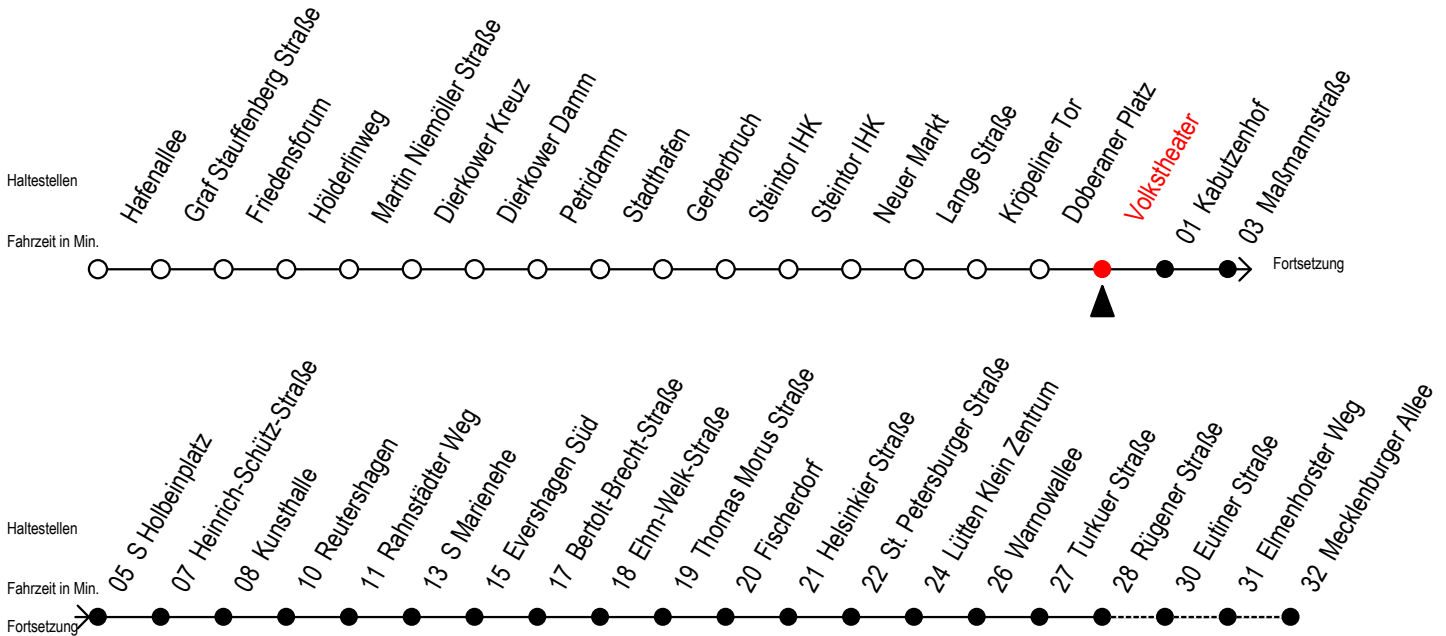

Gültig ab 29.04.2019

Alle Angaben ohne Gewähr

Richtung: Mecklenburger Allee

Uhr Montag - Freitag						Uhr Samstag				Uhr Sonntag - Feiertag		
4	30					4	--			4	--	
5	00	30	48			5	--			5	--	
6	03	18	33	46 ^{RS}	48 ^F	56 ^S	6	30		6	--	
7	03 ^F	06 ^{RS}	16 ^{RS}	18 ^F	26 ^S	33 ^F	36 ^{RS}	46 ^{RS}	48 ^F	7	--	
	56 ^S											
8	03 ^F	06 ^{RS}	16 ^{RS}	18 ^F	26 ^S	33 ^F	36 ^{RS}	46 ^{RS}	48 ^F	8	29	
	56 ^S										59	
9	03 ^F	06 ^{RS}	16 ^{RS}	18 ^F	26 ^S	33 ^F	36 ^{RS}	46 ^R	56	9	29	
	06 ^R	16 ^R	26	36 ^R	46 ^R	56	9	00	30	48	29	
10	06 ^R	16 ^R	26	36 ^R	46 ^R	56	10	03	18	33	48	
11	06 ^R	16 ^R	26	36 ^R	46 ^R	56	11	03	18	33	48	
12	06 ^R	16 ^R	26	36 ^R	46 ^R	56	12	03	18	33	48	
13	06 ^R	16 ^R	26	36 ^R	46 ^R	56	13	03	18	33	48	
14	06 ^R	16 ^R	26	36 ^R	46 ^R	56	14	03	18	33	48	
15	06 ^R	16 ^R	26	36 ^R	46 ^R	56	15	03	18	33	48	
16	06 ^R	16 ^R	26	36 ^R	46 ^R	56	16	03	18	33	48	
17	06 ^R	16 ^R	26	36 ^R	46 ^R	56	17	03	18	33	48	
18	06 ^R	16	26	36 ^R	48		18	03	18	33	48	
19	03	18	33	48			19	03	18	33	48	
20	03	18	30	40 ^E			20	03	18	32	20	30
21	00	10 ^E	30				21	00	10 ^E	30	21	00
22	00	30					22	00	30		22	00
23	00	30					23	00	30		23	00
0	00	20 ^E	50 ^E				0	00	20 ^E	50 ^E	0	00

E = fährt bis H.-Schütz-Straße
S = fährt nicht in den Winter-, Sommer- und Weihnachtsferien
 Sommerferien vom 1. Juli bis 9. August 2019
 Weihnachtsferien vom 23. Dezember 2019 bis 3. Januar 2020

R = fährt bis Rügener Straße
F = fährt in den Winter-, Sommer- und Weihnachtsferien