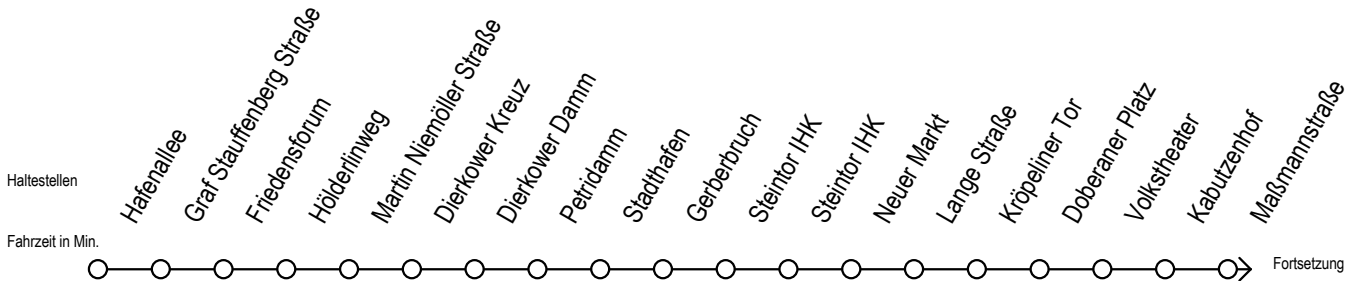

Gültig ab 29.04.2019

Alle Angaben ohne Gewähr

Richtung: Mecklenburger Allee

Uhr Montag - Freitag		Uhr Samstag		Uhr Sonntag - Feiertag	
3	45	3	--	3	--
4	10 40 55	4	--	4	--
5	25 45 ^{RS} 49 ^S 55	5	45	5	--
6	03 ^{RS} 10 ^{RS} 15 30 34 ^S 45	6	10 55	6	--
7	00 13 ^{RS} 15 ^F 23 ^S 30 ^F 33 ^{RS} 43 ^{RS} 45 ^F 53 ^S	7	25 55	7	39
8	00 ^F 03 ^{RS} 13 ^{RS} 15 ^F 23 ^S 30 ^F 33 ^{RS} 42 ^{RF} 43 ^{RS} 45 ^F 53 ^S	8	25 55	8	09 55
9	00 ^F 03 ^{RS} 05 ^{RF} 12 ^{RF} 13 ^{RS} 15 ^F 23 ^S 30 ^F 33 ^{RS} 35 ^{RF} 42 ^{RF} 43 ^{RS} 45 ^F 53 ^S	9	18 25 33 48 55	9	25 55
10	00 ^F 03 ^{RS} 05 ^{RF} 13 ^R 23 33 ^R 43 ^R 53	10	05 14 29 44 59	10	25 55
11	03 ^R 13 ^R 23 33 ^R 43 ^R 53	11	14 29 44 59	11	25 55
12	03 ^R 13 ^R 23 33 ^R 43 ^R 53	12	14 29 44 59	12	25 55
13	03 ^R 13 ^R 23 33 ^R 43 ^R 53	13	14 29 44 59	13	25 55
14	03 ^R 13 ^R 23 33 ^R 43 ^R 53	14	14 29 44 59	14	25 55
15	03 ^R 13 ^R 23 33 ^R 43 ^R 53	15	14 29 44 59	15	25 55
16	03 ^R 13 ^R 23 33 ^R 43 ^R 53	16	14 29 44 59	16	25 55
17	03 ^R 13 ^R 23 33 ^R 43 ^R 53	17	14 29 44 59	17	25 55
18	03 ^R 13 ^R 23 33 ^R 43 53	18	14 29 44 59	18	25 55
19	03 ^R 15 30 45	19	14 29 44 59	19	25 55
20	00 15 30 45 55	20	14 29 44 58	20	25 55
21	25 55	21	25 55	21	25 55
22	25 55	22	25 55	22	25 55
23	25 55	23	25 55	23	25 55
0	25	0	25	0	25

R = fährt bis Rügener Straße
F = fährt in den Winter-, Sommer- und Weihnachtsferien
 Sommerferien vom 1. Juli bis 9. August 2019
 Weihnachtsferien vom 23. Dezember 2019 bis 3. Januar 2020
S = fährt nicht in den Winter-, Sommer- und Weihnachtsferien