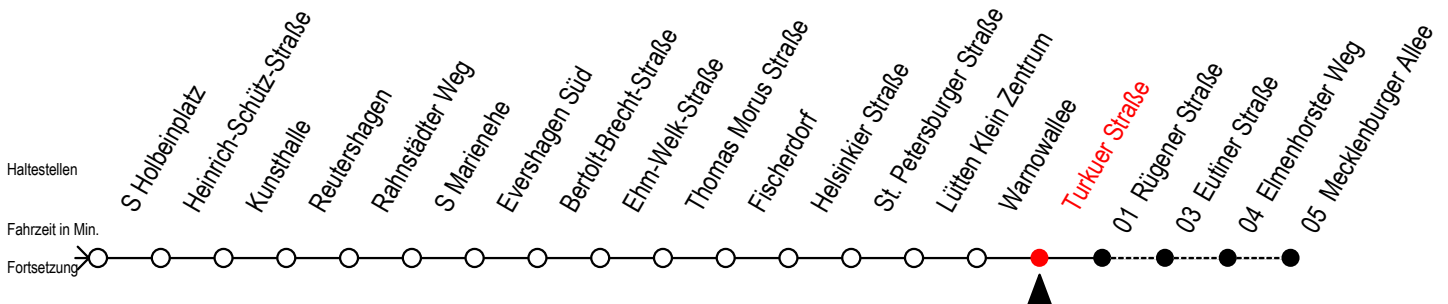

Gültig ab 29.04.2019

Alle Angaben ohne Gewähr

Richtung: Mecklenburger Allee

Uhr Montag - Freitag		Uhr Samstag		Uhr Sonntag - Feiertag	
3	45	3	--	3	--
4	10 40 55	4	--	4	--
5	25 45 ^{RS} 49 ^S 55	5	45	5	--
6	03 ^{RS} 10 ^{RS} 15 30 34 ^S 45	6	10 55	6	--
7	00 13 ^{RS} 15 ^F 23 ^S 30 ^F 33 ^{RS} 43 ^{RS} 45 ^F 53 ^S	7	25 55	7	39
8	00 ^F 03 ^{RS} 13 ^{RS} 15 ^F 23 ^S 30 ^F 33 ^{RS} 42 ^{RF} 43 ^{RS} 45 ^F 53 ^S	8	25 55	8	09 55
9	00 ^F 03 ^{RS} 05 ^{RF} 12 ^{RF} 13 ^{RS} 15 ^F 23 ^S 30 ^F 33 ^{RS} 35 ^{RF} 42 ^{RF} 43 ^{RS} 45 ^F 53 ^S	9	18 25 33 48 55	9	25 55
10	00 ^F 03 ^{RS} 05 ^{RF} 13 ^R 23 33 ^R 43 ^R 53	10	05 14 29 44 59	10	25 55
11	03 ^R 13 ^R 23 33 ^R 43 ^R 53	11	14 29 44 59	11	25 55
12	03 ^R 13 ^R 23 33 ^R 43 ^R 53	12	14 29 44 59	12	25 55
13	03 ^R 13 ^R 23 33 ^R 43 ^R 53	13	14 29 44 59	13	25 55
14	03 ^R 13 ^R 23 33 ^R 43 ^R 53	14	14 29 44 59	14	25 55
15	03 ^R 13 ^R 23 33 ^R 43 ^R 53	15	14 29 44 59	15	25 55
16	03 ^R 13 ^R 23 33 ^R 43 ^R 53	16	14 29 44 59	16	25 55
17	03 ^R 13 ^R 23 33 ^R 43 ^R 53	17	14 29 44 59	17	25 55
18	03 ^R 13 ^R 23 33 ^R 43 53	18	14 29 44 59	18	25 55
19	03 ^R 15 30 45	19	14 29 44 59	19	25 55
20	00 15 30 45 55	20	14 29 44 58	20	25 55
21	25 55	21	25 55	21	25 55
22	25 55	22	25 55	22	25 55
23	25 55	23	25 55	23	25 55
0	25	0	25	0	25

R = fährt bis Rügener Straße
F = fährt in den Winter-, Sommer- und Weihnachtsferien
 Sommerferien vom 1. Juli bis 9. August 2019
 Weihnachtsferien vom 23. Dezember 2019 bis 3. Januar 2020
S = fährt nicht in den Winter-, Sommer- und Weihnachtsferien