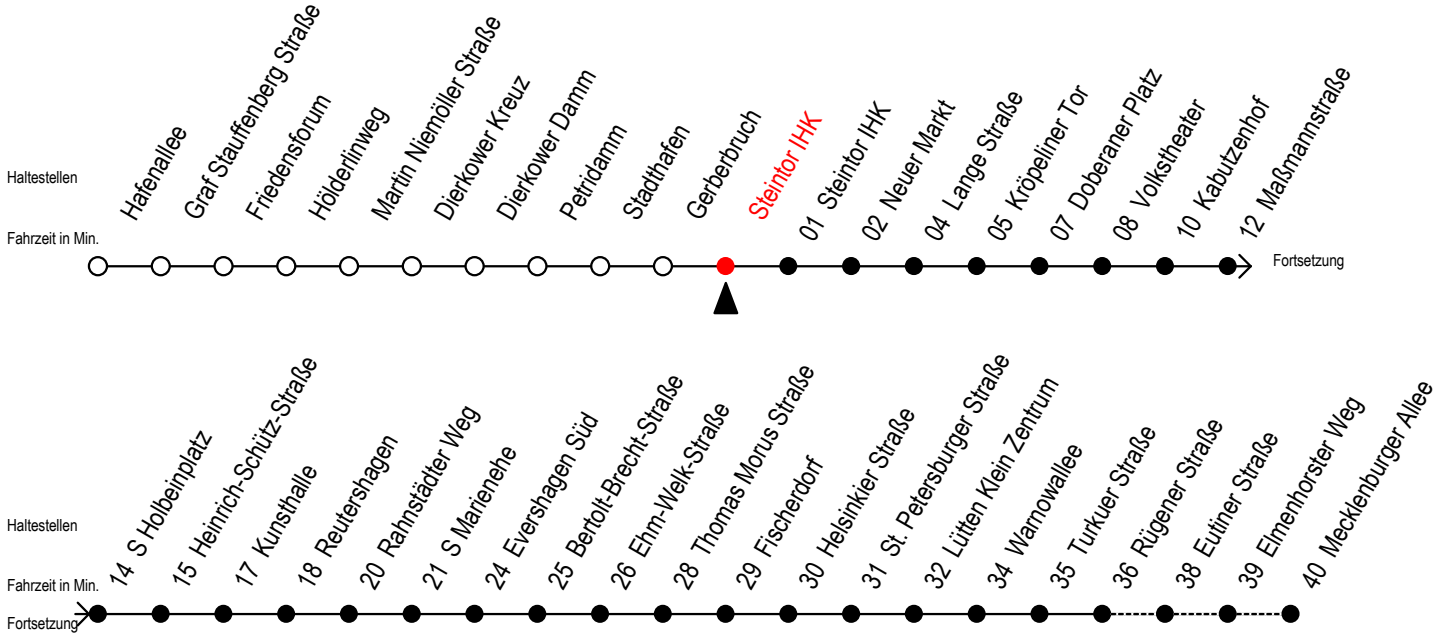

Gültig ab 29.04.2019

Alle Angaben ohne Gewähr

Richtung: Mecklenburger Allee

Uhr Montag - Freitag					Uhr Samstag					Uhr Sonntag - Feiertag				
4	20	50			4	--				4	--			
5	20	38	53		5	--				5	--			
6	08	23	36 ^{RS}	38 ^F	46 ^S	53 ^F	56 ^{RS}			6	--			
7	06 ^{RS}	08 ^F	16 ^S	23 ^F	26 ^{RS}	36 ^{RS}	38 ^F	46 ^S		7	--			
	53 ^F	56 ^{RS}												
8	06 ^{RS}	08 ^F	16 ^S	23 ^F	26 ^{RS}	36 ^{RS}	38 ^F	46 ^S		8	19	49		
	53 ^F	56 ^{RS}												
9	06 ^{RS}	08 ^F	16 ^S	23 ^F	26 ^{RS}	36 ^R	46	56 ^R		9	19	49		
10	06 ^R	16	26 ^R	36 ^R	46	56 ^R				10	19	49		
11	06 ^R	16	26 ^R	36 ^R	46	56 ^R				11	19	49		
12	06 ^R	16	26 ^R	36 ^R	46	56 ^R				12	19	49		
13	06 ^R	16	26 ^R	36 ^R	46	56 ^R				13	19	49		
14	06 ^R	16	26 ^R	36 ^R	46	56 ^R				14	19	49		
15	06 ^R	16	26 ^R	36 ^R	46	56 ^R				15	19	49		
16	06 ^R	16	26 ^R	36 ^R	46	56 ^R				16	19	49		
17	06 ^R	16	26 ^R	36 ^R	46	56 ^R				17	19	49		
18	06	16	26 ^R	38	53					18	19	49		
19	08	23	38	53						19	19	49		
20	08	20	30 ^E	50						20	20	50		
21	00 ^E	20	50							21	20	50		
22	20	50								22	20	50		
23	20	50								23	20	50		
0	11 ^E	41 ^E								0	11 ^E	41 ^E		

E = fährt bis H.-Schütz-Straße
S = fährt nicht in den Winter-, Sommer- und Weihnachtsferien
 Sommerferien vom 1. Juli bis 9. August 2019
 Weihnachtsferien vom 23. Dezember 2019 bis 3. Januar 2020

R = fährt bis Rügener Straße
F = fährt in den Winter-, Sommer- und Weihnachtsferien