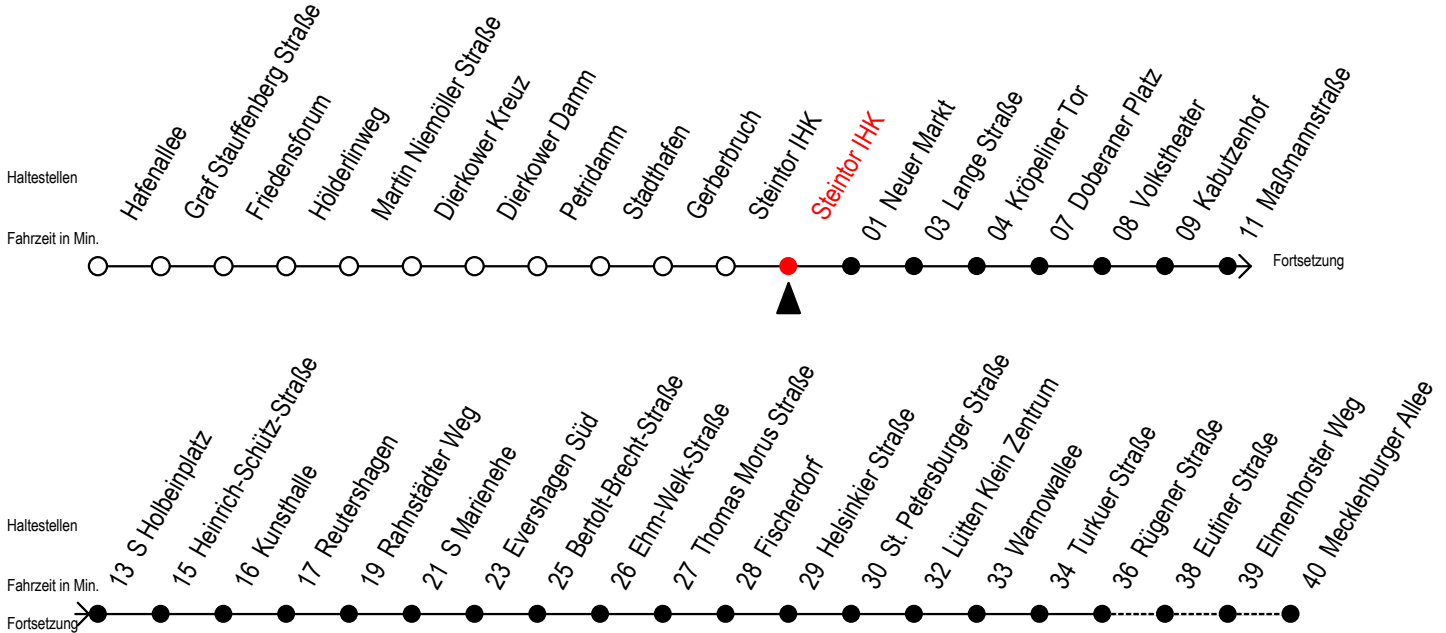

Gültig ab 29.04.2019

Alle Angaben ohne Gewähr

Richtung: Mecklenburger Allee

Uhr Montag - Freitag					Uhr Samstag					Uhr Sonntag - Feiertag				
4	21	51			4	--				4	--			
5	21	39	54		5	--				5	--			
6	09	24	37 ^{RS}	39 ^F	47 ^S	54 ^F	57 ^{RS}			6	--			
7	07 ^{RS}	09 ^F	17 ^S	24 ^F	27 ^{RS}	37 ^{RS}	39 ^F	47 ^S		7	--			
	54 ^F	57 ^{RS}												
8	07 ^{RS}	09 ^F	17 ^S	24 ^F	27 ^{RS}	37 ^{RS}	39 ^F	47 ^S		8	20	50		
	54 ^F	57 ^{RS}												
9	07 ^{RS}	09 ^F	17 ^S	24 ^F	27 ^{RS}	37 ^R	47	57 ^R		9	20	50		
10	07 ^R	17	27 ^R	37 ^R	47	57 ^R				10	20	50		
11	07 ^R	17	27 ^R	37 ^R	47	57 ^R				11	20	50		
12	07 ^R	17	27 ^R	37 ^R	47	57 ^R				12	20	50		
13	07 ^R	17	27 ^R	37 ^R	47	57 ^R				13	20	50		
14	07 ^R	17	27 ^R	37 ^R	47	57 ^R				14	20	50		
15	07 ^R	17	27 ^R	37 ^R	47	57 ^R				15	20	50		
16	07 ^R	17	27 ^R	37 ^R	47	57 ^R				16	20	50		
17	07 ^R	17	27 ^R	37 ^R	47	57 ^R				17	20	50		
18	07	17	27 ^R	39	54					18	20	50		
19	09	24	39	54						19	20	50		
20	09	21	31 ^E	51						20	21	51		
21	01 ^E	21	51							21	21	51		
22	21	51								22	21	51		
23	21	51								23	21	51		
0	12 ^E	42 ^E								0	12 ^E	42 ^E		

E = fährt bis H.-Schütz-Straße
S = fährt nicht in den Winter-, Sommer- und Weihnachtsferien
 Sommerferien vom 1. Juli bis 9. August 2019
 Weihnachtsferien vom 23. Dezember 2019 bis 3. Januar 2020

R = fährt bis Rügener Straße
F = fährt in den Winter-, Sommer- und Weihnachtsferien