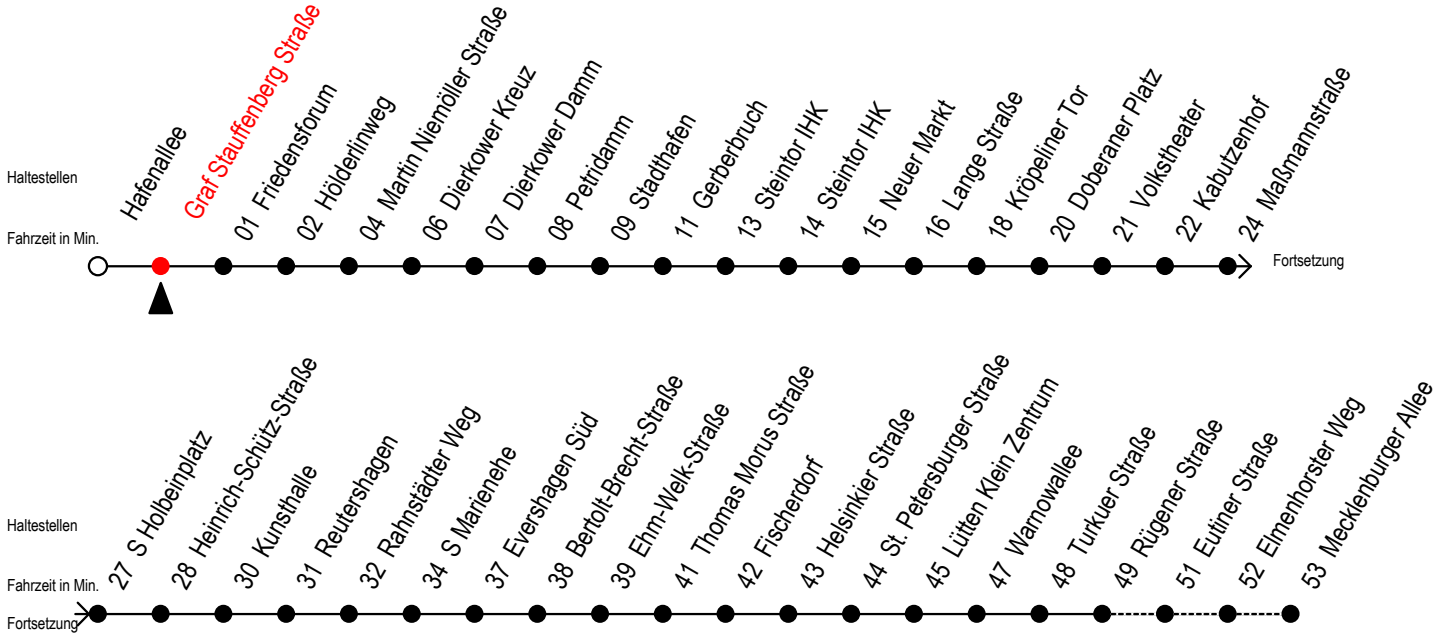

## Richtung: Mecklenburger Allee

Uhr Montag - Freitag		Uhr Samstag		Uhr Sonntag - Feiertag	
4	08 38	4	--	4	--
5	08 24 39 54	5	--	5	--
6	09 23 <sup>RS</sup> 24 <sup>F</sup> 33 <sup>S</sup> 39 <sup>F</sup> 43 <sup>RS</sup> 53 <sup>RS</sup> 54 <sup>F</sup>	6	08 38	6	--
7	03 <sup>S</sup> 09 <sup>F</sup> 13 <sup>RS</sup> 23 <sup>RS</sup> 24 <sup>F</sup> 33 <sup>S</sup> 39 <sup>F</sup> 43 <sup>RS</sup> 53 <sup>RS</sup> 54 <sup>F</sup>	7	08 38	7	--
8	03 <sup>S</sup> 09 <sup>F</sup> 13 <sup>RS</sup> 23 <sup>RS</sup> 24 <sup>F</sup> 33 <sup>S</sup> 39 <sup>F</sup> 43 <sup>RS</sup> 53 <sup>RS</sup> 54 <sup>F</sup>	8	08 38	8	07 37
9	03 <sup>S</sup> 09 <sup>F</sup> 13 <sup>RS</sup> 23 <sup>R</sup> 33 43 <sup>R</sup> 53 <sup>R</sup>	9	08 24 39 54	9	07 37
10	03 13 <sup>R</sup> 23 <sup>R</sup> 33 43 <sup>R</sup> 53 <sup>R</sup>	10	09 24 39 54	10	07 37
11	03 13 <sup>R</sup> 23 <sup>R</sup> 33 43 <sup>R</sup> 53 <sup>R</sup>	11	09 24 39 54	11	07 37
12	03 13 <sup>R</sup> 23 <sup>R</sup> 33 43 <sup>R</sup> 53 <sup>R</sup>	12	09 24 39 54	12	07 37
13	03 13 <sup>R</sup> 23 <sup>R</sup> 33 43 <sup>R</sup> 53 <sup>R</sup>	13	09 24 39 54	13	07 37
14	03 13 <sup>R</sup> 23 <sup>R</sup> 33 43 <sup>R</sup> 53 <sup>R</sup>	14	09 24 39 54	14	07 37
15	03 13 <sup>R</sup> 23 <sup>R</sup> 33 43 <sup>R</sup> 53 <sup>R</sup>	15	09 24 39 54	15	07 37
16	03 13 <sup>R</sup> 23 <sup>R</sup> 33 43 <sup>R</sup> 53 <sup>R</sup>	16	09 24 39 54	16	07 37
17	03 13 <sup>R</sup> 23 <sup>R</sup> 33 43 <sup>R</sup> 53	17	09 24 39 54	17	07 37
18	03 13 <sup>R</sup> 24 39 54	18	09 24 39 54	18	07 37
19	09 24 39 54	19	09 24 39 54	19	07 37
20	08 18 <sup>E</sup> 38 48 <sup>E</sup>	20	09 38 48 <sup>E</sup>	20	08 38
21	08 38	21	08 38	21	08 38
22	08 38	22	08 38	22	08 38
23	08 38 59 <sup>E</sup>	23	08 38 59 <sup>E</sup>	23	08 38 59 <sup>E</sup>
0	29 <sup>E</sup>	0	29 <sup>E</sup>	0	29 <sup>E</sup>

**R** = fährt bis Rügener Straße  
**F** = fährt in den Winter-, Sommer- und Weihnachtsferien