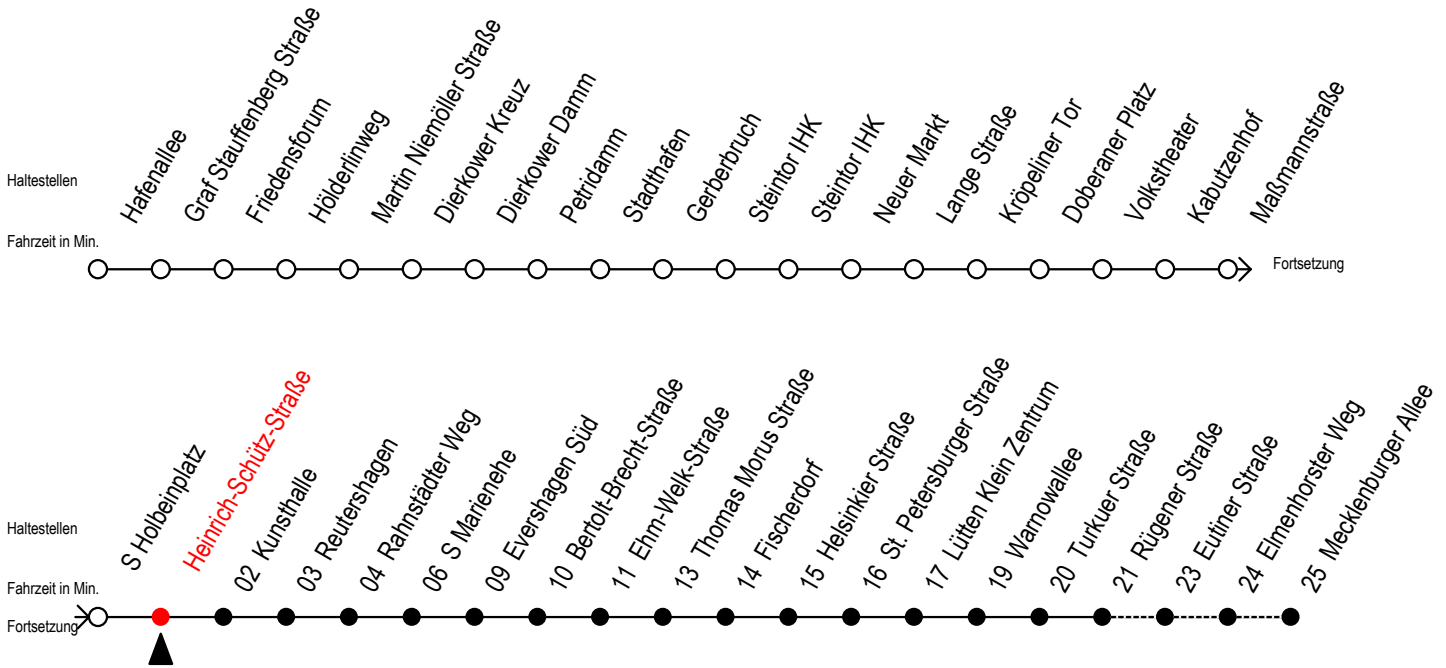

Gültig ab 29.04.2019

Alle Angaben ohne Gewähr

Richtung: Mecklenburger Allee

Uhr Montag - Freitag					Uhr Samstag					Uhr Sonntag - Feiertag				
4	36				4	--				4	--			
5	06	36	54		5	--				5	--			
6	09	24	39	52 ^{RS} 54 ^F	6	36				6	--			
7	02 ^S 09 ^F 12 ^{RS} 22 ^{RS} 24 ^F 32 ^S 39 ^F 42 ^{RS} 52 ^{RS} 54 ^F				7	06	36			7	--			
8	02 ^S 09 ^F 12 ^{RS} 22 ^{RS} 24 ^F 32 ^S 39 ^F 42 ^{RS} 52 ^{RS} 54 ^F				8	06	36			8	36			
9	02 ^S 09 ^F 12 ^{RS} 22 ^{RS} 24 ^F 32 ^S 39 ^F 42 ^{RS} 52 ^R				9	06	36	55		9	06	36		
10	02 12 ^R 22 ^R 32 42 ^R 52 ^R				10	10	25	40	55	10	06	36		
11	02 12 ^R 22 ^R 32 42 ^R 52 ^R				11	10	25	40	55	11	06	36		
12	02 12 ^R 22 ^R 32 42 ^R 52 ^R				12	10	25	40	55	12	06	36		
13	02 12 ^R 22 ^R 32 42 ^R 52 ^R				13	10	25	40	55	13	06	36		
14	02 12 ^R 22 ^R 32 42 ^R 52 ^R				14	10	25	40	55	14	06	36		
15	02 12 ^R 22 ^R 32 42 ^R 52 ^R				15	10	25	40	55	15	06	36		
16	02 12 ^R 22 ^R 32 42 ^R 52 ^R				16	10	25	40	55	16	06	36		
17	02 12 ^R 22 ^R 32 42 ^R 52 ^R				17	10	25	40	55	17	06	36		
18	02 12 ^R 22 32 42 ^R 54				18	10	25	40	55	18	06	36		
19	09 24 39 54				19	10	25	40	55	19	06	36		
20	09 24 36				20	10	25	38		20	06	36		
21	06 36				21	06	36			21	06	36		
22	06 36				22	06	36			22	06	36		
23	06 36				23	06	36			23	06	36		
0	06				0	06				0	06			

R = fährt bis Rügener Straße

S = fährt nicht in den Winter-, Sommer- und Weihnachtsferien

F = fährt in den Winter-, Sommer- und Weihnachtsferien

Sommerferien vom 1. Juli bis 9. August 2019

Weihnachtsferien vom 23. Dezember 2019 bis 3. Januar 2020