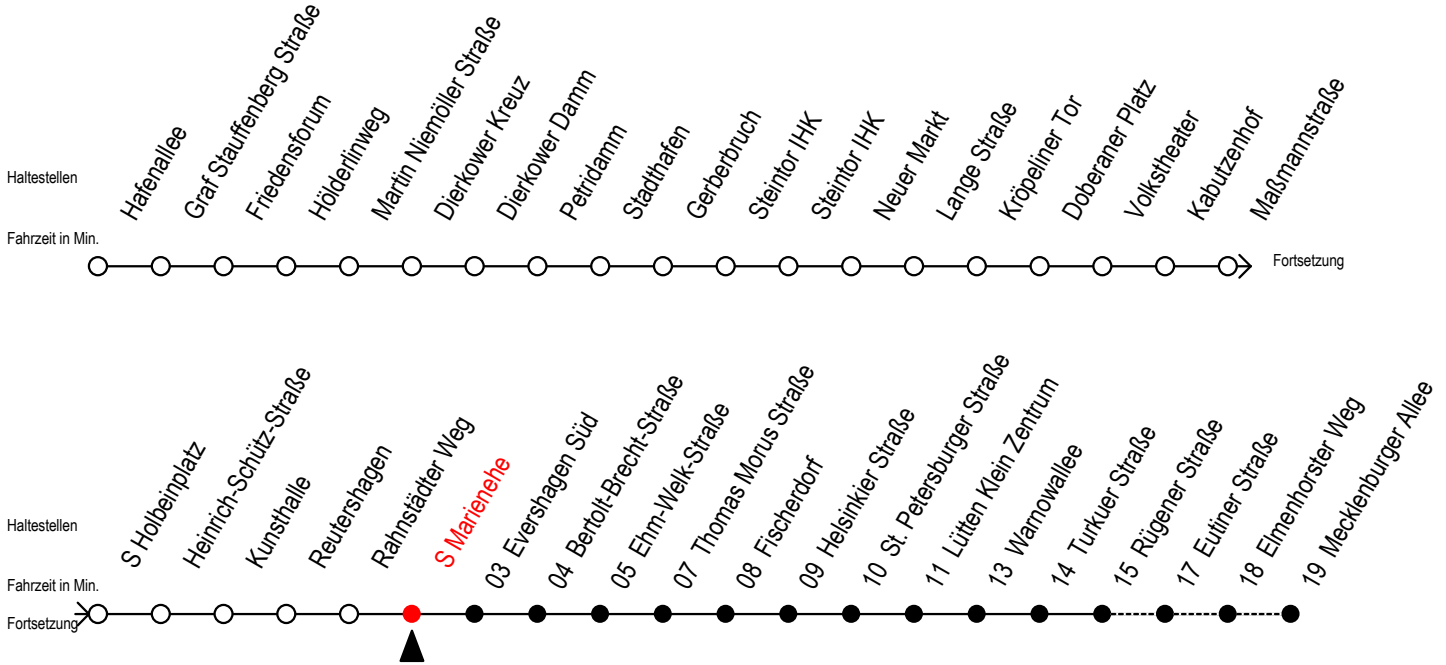

Gültig ab 29.04.2019

Alle Angaben ohne Gewähr

Richtung: Mecklenburger Allee

Uhr Montag - Freitag				Uhr Samstag				Uhr Sonntag - Feiertag			
3	32	57		3	--			3	--		
4	27	42		4	--			4	--		
5	12	31 ^{RS}	35 ^S	42	49 ^{RS}	56 ^{RS}		5	32	57	
6	01	16	19 ^S	31	46	59 ^{RS}		6	42		
7	01 ^F	09 ^S	16 ^F	19 ^{RS}	29 ^{RS}	31 ^F	39 ^S	46 ^F	49 ^{RS}	59 ^{RS}	
8	01 ^F	09 ^S	16 ^F	19 ^{RS}	27 ^{RF}	29 ^{RS}	31 ^F	39 ^S	46 ^F	49 ^{RS}	50 ^{RF}
9	01 ^F	09 ^S	16 ^F	19 ^{RS}	20 ^{RF}	27 ^{RF}	29 ^{RS}	31 ^F	39 ^S	46 ^F	49 ^{RS}
10	09	19 ^R	29 ^R	39	49 ^R	59 ^R		10	01	16	31
11	09	19 ^R	29 ^R	39	49 ^R	59 ^R		11	01	16	31
12	09	19 ^R	29 ^R	39	49 ^R	59 ^R		12	01	16	31
13	09	19 ^R	29 ^R	39	49 ^R	59 ^R		13	01	16	31
14	09	19 ^R	29 ^R	39	49 ^R	59 ^R		14	01	16	31
15	09	19 ^R	29 ^R	39	49 ^R	59 ^R		15	01	16	31
16	09	19 ^R	29 ^R	39	49 ^R	59 ^R		16	01	16	31
17	09	19 ^R	29 ^R	39	49 ^R	59 ^R		17	01	16	31
18	09	19 ^R	29	39	49 ^R			18	01	16	31
19	01	16	31	46				19	01	16	31
20	01	16	31	42				20	01	16	31
21	12	42						21	12	42	
22	12	42						22	12	42	
23	12	42						23	12	42	
0	12							0	12		

R = fährt bis Rügener Straße

S = fährt nicht in den Winter-, Sommer- und Weihnachtsferien

F = fährt in den Winter-, Sommer- und Weihnachtsferien

Sommerferien vom 1. Juli bis 9. August 2019

Weihnachtsferien vom 23. Dezember 2019 bis 3. Januar 2020