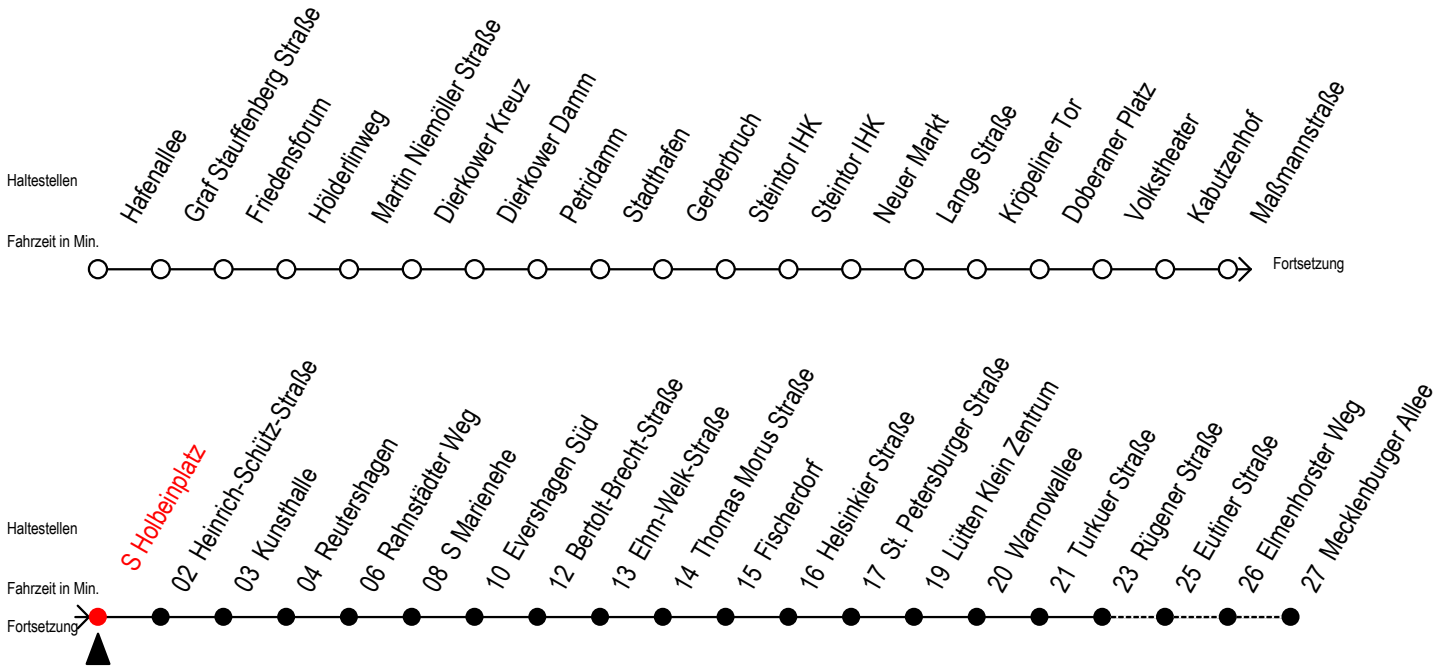

Gültig ab 29.04.2019

Alle Angaben ohne Gewähr

Richtung: Mecklenburger Allee

Uhr Montag - Freitag					Uhr Samstag					Uhr Sonntag - Feiertag				
4	35				4	--				4	--			
5	05 35 53				5	--				5	--			
6	08 23 38 51^{RS} 53^F				6	35				6	--			
7	01^S 08^F 11^{RS} 21^{RS} 23^F 31^S 38^F 41^{RS} 51^{RS} 53^F				7	05 35				7	--			
8	01^S 08^F 11^{RS} 21^{RS} 23^F 31^S 38^F 41^{RS} 51^{RS} 53^F				8	05 35				8	34			
9	01^S 08^F 11^{RS} 21^{RS} 23^F 31^S 38^F 41^{RS} 51^R				9	05 35 53				9	04 34			
10	01 11^R 21^R 31 41^R 51^R				10	08 23 38 53				10	04 34			
11	01 11^R 21^R 31 41^R 51^R				11	08 23 38 53				11	04 34			
12	01 11^R 21^R 31 41^R 51^R				12	08 23 38 53				12	04 34			
13	01 11^R 21^R 31 41^R 51^R				13	08 23 38 53				13	04 34			
14	01 11^R 21^R 31 41^R 51^R				14	08 23 38 53				14	04 34			
15	01 11^R 21^R 31 41^R 51^R				15	08 23 38 53				15	04 34			
16	01 11^R 21^R 31 41^R 51^R				16	08 23 38 53				16	04 34			
17	01 11^R 21^R 31 41^R 51^R				17	08 23 38 53				17	04 34			
18	01 11^R 21 31 41^R 53				18	08 23 38 53				18	04 34			
19	08 23 38 53				19	08 23 38 53				19	04 34			
20	08 23 35 45^E				20	08 23 37				20	04 35			
21	05 15^E 35				21	05 15^E 35				21	05 35			
22	05 35				22	05 35				22	05 35			
23	05 35				23	05 35				23	05 35			
0	05 25^E 55^E				0	05 25^E 55^E				0	05 25^E 55^E			

E = fährt bis H.-Schütz-Straße
S = fährt nicht in den Winter-, Sommer- und Weihnachtsferien
Sommerferien vom 1. Juli bis 9. August 2019
Weihnachtsferien vom 23. Dezember 2019 bis 3. Januar 2020

R = fährt bis Rügener Straße
F = fährt in den Winter-, Sommer- und Weihnachtsferien