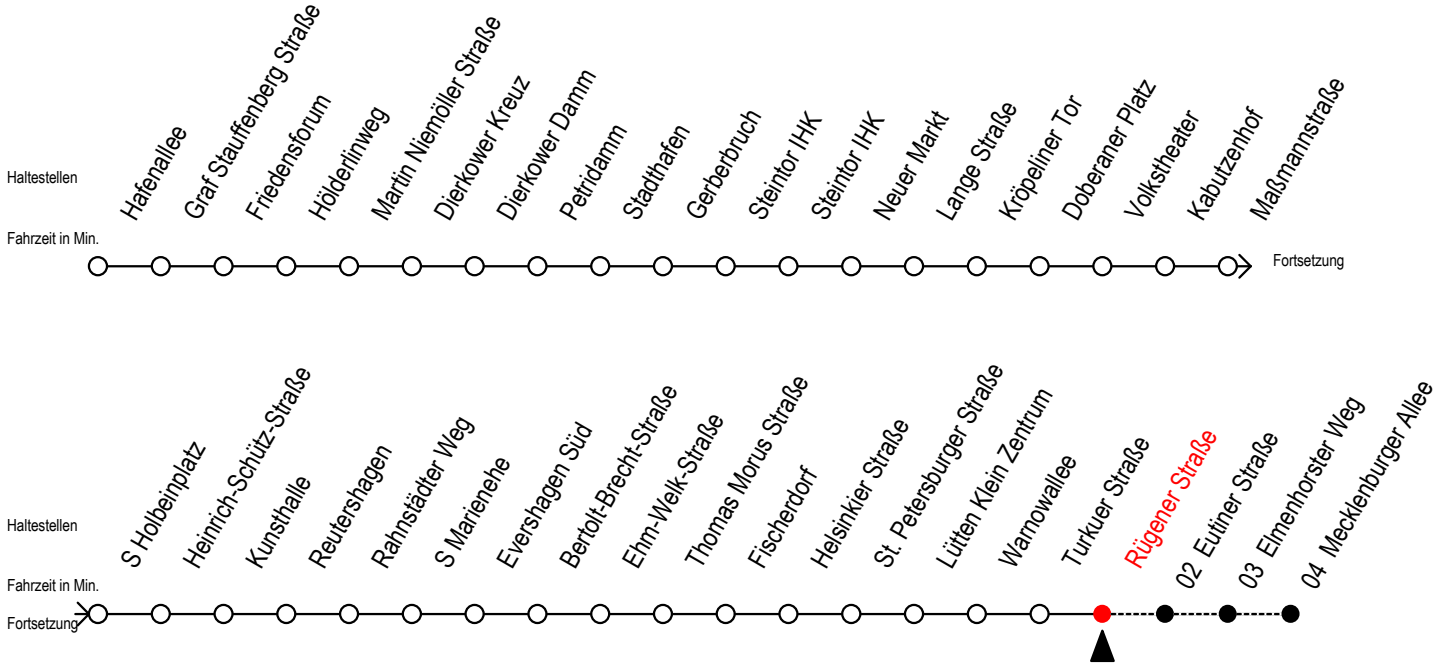

Gültig ab 29.04.2019

Alle Angaben ohne Gewähr

Richtung: Mecklenburger Allee

Uhr Montag - Freitag					Uhr Samstag					Uhr Sonntag - Feiertag					
3	47				3	--				3	--				
4	12	42	57		4	--				4	--				
5	27	50 ^S	57		5	47				5	--				
6	17	32	35 ^S	47	6	12	57			6	--				
7	02	17 ^F	25 ^S	32 ^F	47 ^F	55 ^S				7	41				
8	02 ^F	17 ^F	25 ^S	32 ^F	47 ^F	55 ^S				8	11	57			
9	02 ^F	17 ^F	25 ^S	32 ^F	47 ^F	55 ^S				9	20	27	35	50	57
10	02 ^F	25	55							10	06	16	31	46	
11	25	55								11	01	16	31	46	
12	25	55								12	01	16	31	46	
13	25	55								13	01	16	31	46	
14	25	55								14	01	16	31	46	
15	25	55								15	01	16	31	46	
16	25	55								16	01	16	31	46	
17	25	55								17	01	16	31	46	
18	25	45	55							18	01	16	31	46	
19	17	32	47							19	01	16	31	46	
20	02	17	32	47	57					20	01	16	31	46	
21	27	57								21	00	27	57		
22	27	57								22	27	57			
23	27	57								23	27	57			
0	27									0	27				

S = fährt nicht in den Winter-, Sommer- und Weihnachtsferien
 Sommerferien vom 1. Juli bis 9. August 2019
 Weihnachtsferien vom 23. Dezember 2019 bis 3. Januar 2020

F = fährt in den Winter-, Sommer- und Weihnachtsferien