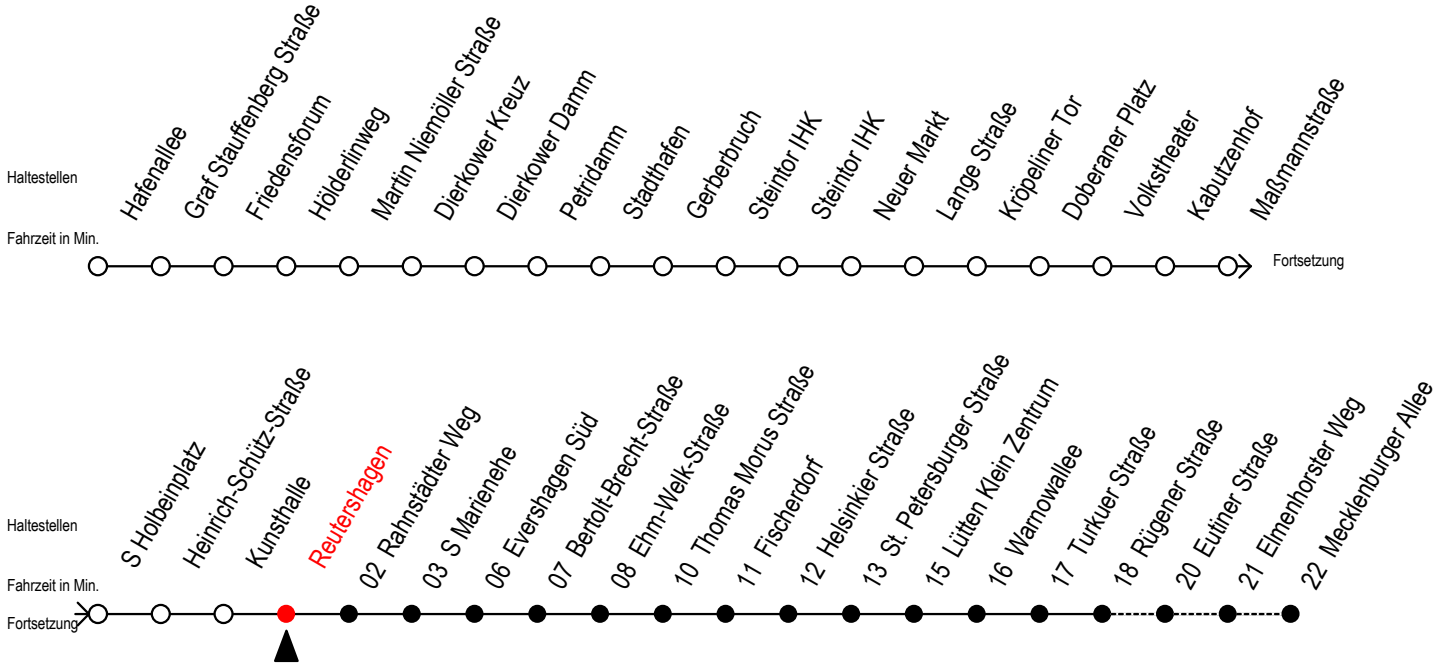

Gültig ab 29.04.2019

Alle Angaben ohne Gewähr

Richtung: Mecklenburger Allee

Uhr Montag - Freitag				Uhr Samstag				Uhr Sonntag - Feiertag								
3	29	54		3	--			3	--							
4	24	39		4	--			4	--							
5	09	28^{RS}	32^S	39	46^{RS}	53^{RS}	58	5	--							
6	13	16^S	28	43	56^{RS}	58^F		6	--							
7	06^S	13^F	16^{RS}	26^{RS}	28^F	36^S	43^F	46^{RS}	7	23	53					
								56^{RS}	58^F							
8	06^S	13^F	16^{RS}	24^{RF}	26^{RS}	28^F	36^S	43^F	8	38						
								46^{RS}	47^{RF}	54^{RF}	56^{RS}	58^F				
9	06^S	13^F	16^{RS}	17^{RF}	24^{RF}	26^{RS}	28^F	36^S	9	02	09	17	32	39	47	57
								43^F	46^{RS}	47^{RF}	56^R					
10	06	16^R	26^R	36	46^R	56^R			10	12	27	42	57	10	08	38
11	06	16^R	26^R	36	46^R	56^R			11	12	27	42	57	11	08	38
12	06	16^R	26^R	36	46^R	56^R			12	12	27	42	57	12	08	38
13	06	16^R	26^R	36	46^R	56^R			13	12	27	42	57	13	08	38
14	06	16^R	26^R	36	46^R	56^R			14	12	27	42	57	14	08	38
15	06	16^R	26^R	36	46^R	56^R			15	12	27	42	57	15	08	38
16	06	16^R	26^R	36	46^R	56^R			16	12	27	42	57	16	08	38
17	06	16^R	26^R	36	46^R	56^R			17	12	27	42	57	17	08	38
18	06	16^R	26	36	46^R	58			18	12	27	42	57	18	08	38
19	13	28	43	58					19	12	27	42	57	19	08	38
20	13	28	39						20	12	27	41		20	08	39
21	09	39							21	09	39			21	09	39
22	09	39							22	09	39			22	09	39
23	09	39							23	09	39			23	09	39
0	09								0	09				0	09	

R = fährt bis Rügener Straße

S = fährt nicht in den Winter-, Sommer- und Weihnachtsferien

F = fährt in den Winter-, Sommer- und Weihnachtsferien

Sommerferien vom 1. Juli bis 9. August 2019

Weihnachtsferien vom 23. Dezember 2019 bis 3. Januar 2020