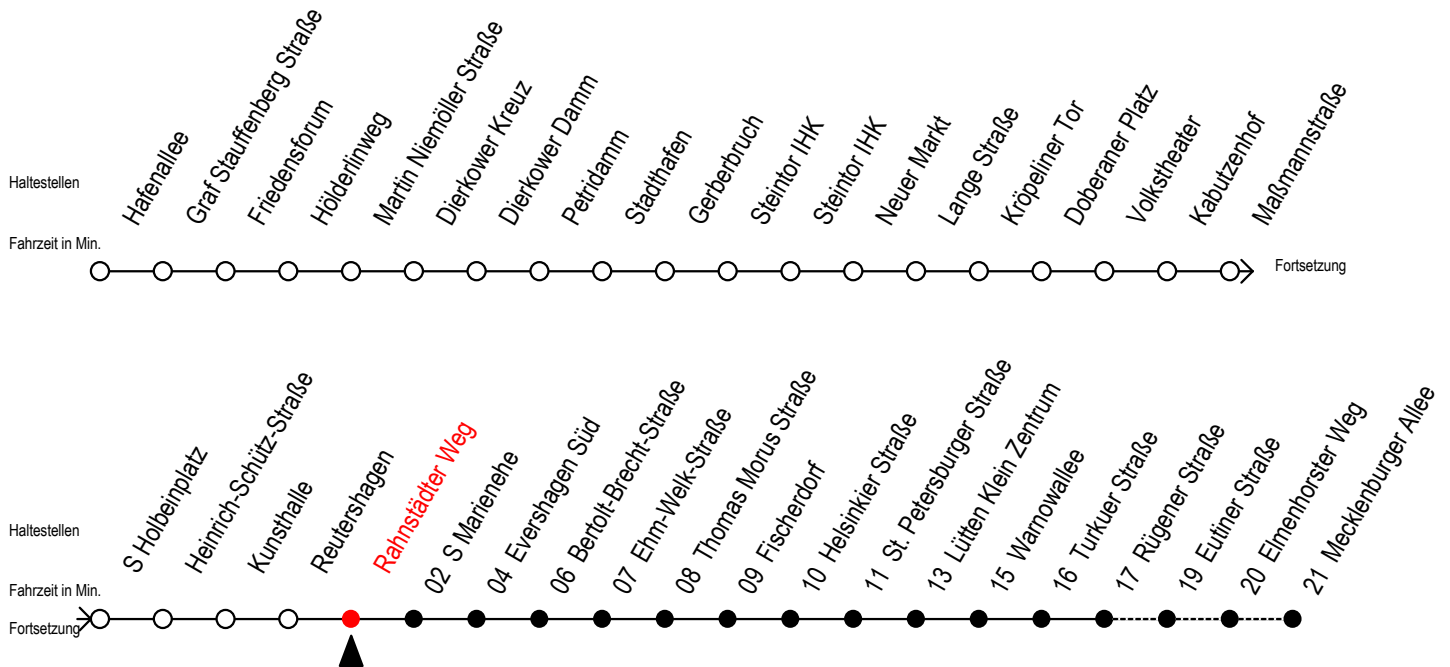

Gültig ab 29.04.2019

Alle Angaben ohne Gewähr

Richtung: Mecklenburger Allee

Uhr Montag - Freitag				Uhr Samstag				Uhr Sonntag - Feiertag			
3	30	55		3	--			3	--		
4	25	40		4	--			4	--		
5	10	29^{RS}	33^S 40 47^{RS}	5	30	55		5	--		
6	14	18^S 29 44 57^{RS}	59^F	6	40			6	--		
7	07^S	14^F 17^{RS}	27^{RS} 29^F 37^S 44^F 47^{RS}	7	10	40		7	24	54	
		57^{RS}	59^F								
8	07^S	14^F 17^{RS}	26^{RF} 27^{RS} 29^F 37^S 44^F	8	10	40		8	40		
		47^{RS}	49^{RF} 56^{RF} 57^{RS} 59^F								
9	07^S	14^F 17^{RS}	19^{RF} 26^{RF} 27^{RS} 29^F 37^S	9	03	10	18	33	40	49	59
		44^F 47^{RS}	49^{RF} 57^R								
10	07	17^R 27^R	37 47^R 57^R	10	14	29	44	59	10	10	40
11	07	17^R 27^R	37 47^R 57^R	11	14	29	44	59	11	10	40
12	07	17^R 27^R	37 47^R 57^R	12	14	29	44	59	12	10	40
13	07	17^R 27^R	37 47^R 57^R	13	14	29	44	59	13	10	40
14	07	17^R 27^R	37 47^R 57^R	14	14	29	44	59	14	10	40
15	07	17^R 27^R	37 47^R 57^R	15	14	29	44	59	15	10	40
16	07	17^R 27^R	37 47^R 57^R	16	14	29	44	59	16	10	40
17	07	17^R 27^R	37 47^R 57^R	17	14	29	44	59	17	10	40
18	07	17^R 27	37 47^R 59	18	14	29	44	59	18	10	40
19	14	29	44 59	19	14	29	44	59	19	10	40
20	14	29	40	20	14	29	43		20	10	40
21	10	40		21	10	40			21	10	40
22	10	40		22	10	40			22	10	40
23	10	40		23	10	40			23	10	40
0	10			0	10				0	10	

R = fährt bis Rügener Straße

S = fährt nicht in den Winter-, Sommer- und Weihnachtsferien

F = fährt in den Winter-, Sommer- und Weihnachtsferien

Sommerferien vom 1. Juli bis 9. August 2019

Weihnachtsferien vom 23. Dezember 2019 bis 3. Januar 2020