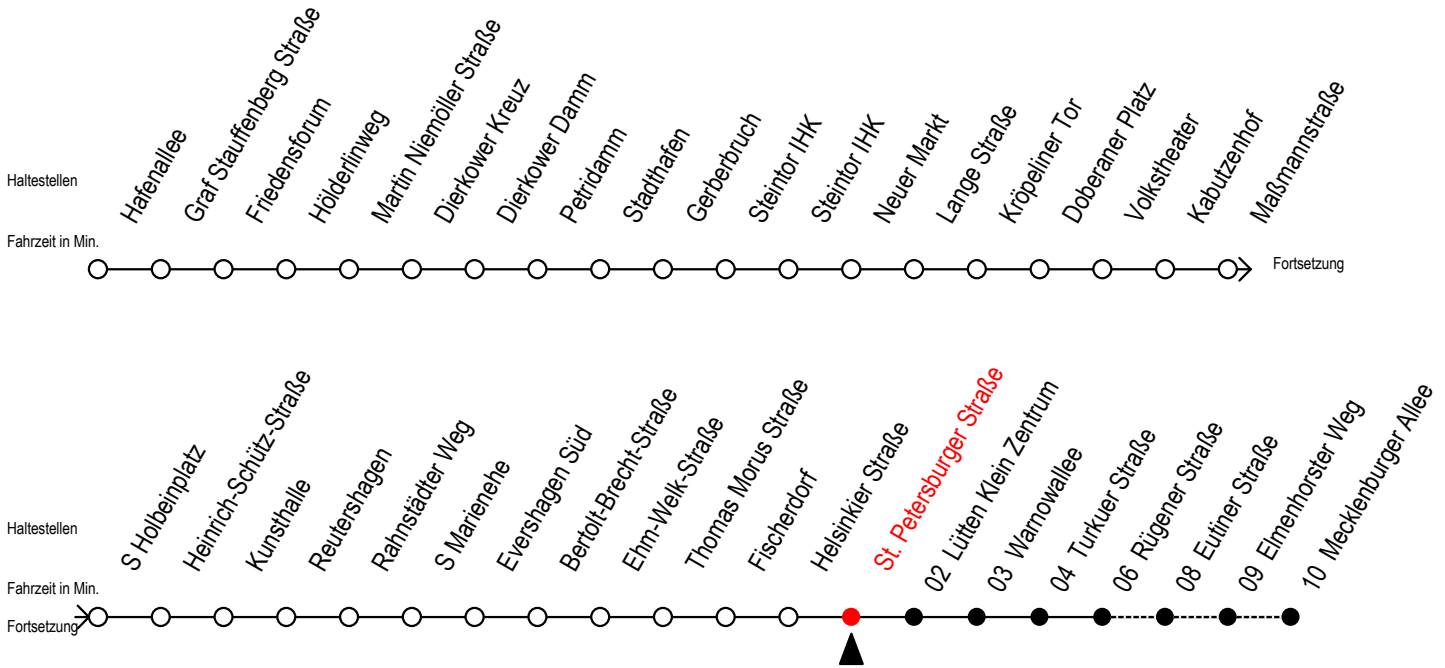

Gültig ab 29.04.2019

Alle Angaben ohne Gewähr

Richtung: Mecklenburger Allee

Uhr Montag - Freitag					Uhr Samstag					Uhr Sonntag - Feiertag				
3	41				3	--				3	--			
4	06 36 51				4	--				4	--			
5	21 41 ^{RS} 45 ^S 51 59 ^{RS}				5	41				5	--			
6	06 ^{RS} 11 26 29 ^S 41 56				6	06 51				6	--			
7	09 ^{RS} 11 ^F 19 ^S 26 ^F 29 ^{RS} 39 ^{RS} 41 ^F 49 ^S 56 ^F 59 ^{RS}				7	21 51				7	35			
8	09 ^{RS} 11 ^F 19 ^S 26 ^F 29 ^{RS} 37 ^{RF} 39 ^{RS} 41 ^F 49 ^S 56 ^F 59 ^{RS}				8	21 51				8	05 51			
9	00 ^{RF} 07 ^{RF} 09 ^{RS} 11 ^F 19 ^S 26 ^F 29 ^{RS} 30 ^{RF} 37 ^{RF} 39 ^{RS} 41 ^F 49 ^S 56 ^F 59 ^{RS}				9	14 21 29 44 51				9	21 51			
10	00 ^{RF} 09 ^R 19 29 ^R 39 ^R 49 59 ^R				10	00 10 25 40 55				10	21 51			
11	09 ^R 19 29 ^R 39 ^R 49 59 ^R				11	10 25 40 55				11	21 51			
12	09 ^R 19 29 ^R 39 ^R 49 59 ^R				12	10 25 40 55				12	21 51			
13	09 ^R 19 29 ^R 39 ^R 49 59 ^R				13	10 25 40 55				13	21 51			
14	09 ^R 19 29 ^R 39 ^R 49 59 ^R				14	10 25 40 55				14	21 51			
15	09 ^R 19 29 ^R 39 ^R 49 59 ^R				15	10 25 40 55				15	21 51			
16	09 ^R 19 29 ^R 39 ^R 49 59 ^R				16	10 25 40 55				16	21 51			
17	09 ^R 19 29 ^R 39 ^R 49 59 ^R				17	10 25 40 55				17	21 51			
18	09 ^R 19 29 ^R 39 49 59 ^R				18	10 25 40 55				18	21 51			
19	11 26 41 56				19	10 25 40 55				19	21 51			
20	11 26 41 51				20	10 25 40 54				20	21 51			
21	21 51				21	21 51				21	21 51			
22	21 51				22	21 51				22	21 51			
23	21 51				23	21 51				23	21 51			
0	21				0	21				0	21			

R = fährt bis Rügener Straße
F = fährt in den Winter-, Sommer- und Weihnachtsferien
 Sommerferien vom 1. Juli bis 9. August 2019
 Weihnachtsferien vom 23. Dezember 2019 bis 3. Januar 2020

S = fährt nicht in den Winter-, Sommer- und Weihnachtsferien