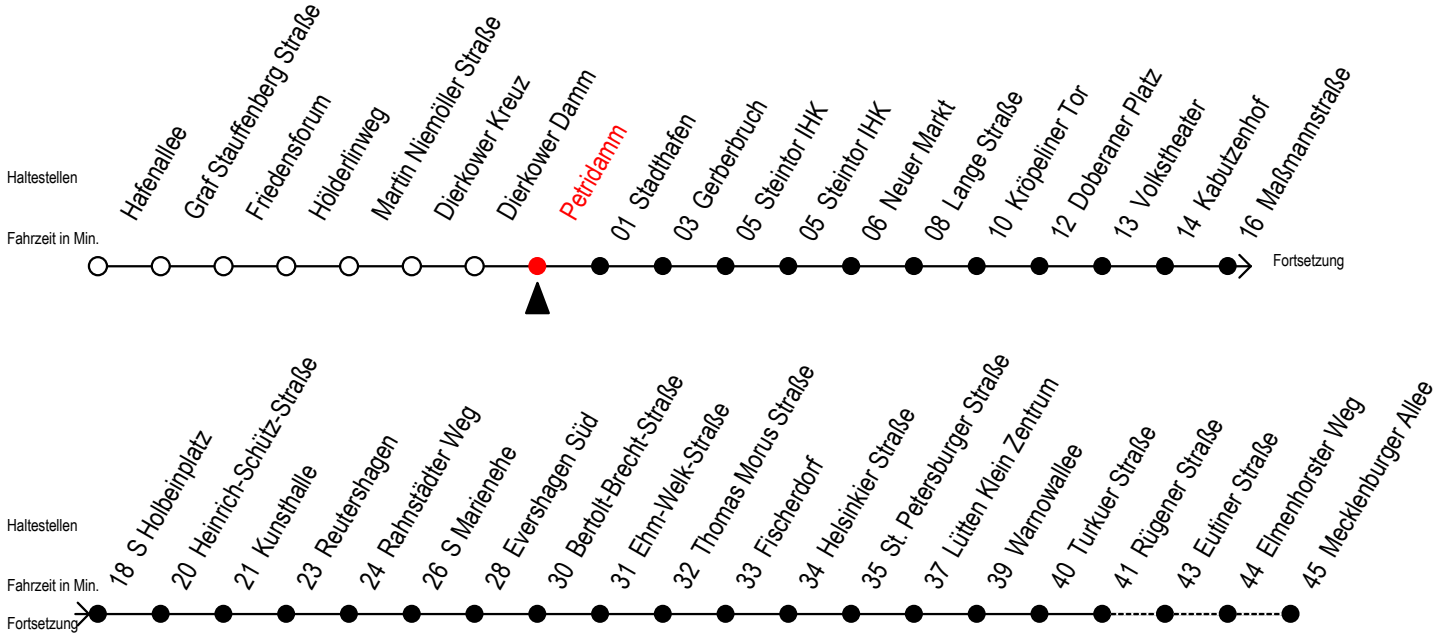

Gültig ab 29.04.2019

Alle Angaben ohne Gewähr

Richtung: Mecklenburger Allee

Uhr Montag - Freitag					Uhr Samstag					Uhr Sonntag - Feiertag				
4	16	46			4	--				4	--			
5	16	33	48		5	--				5	--			
6	03	18	32 ^{RS}	33 ^F	42 ^S	48 ^F	52 ^{RS}			6	16	46		
7	02 ^{RS}	03 ^F	12 ^S	18 ^F	22 ^{RS}	32 ^{RS}	33 ^F	42 ^S		7	16	46		
	48 ^F	52 ^{RS}												
8	02 ^{RS}	03 ^F	12 ^S	18 ^F	22 ^{RS}	32 ^{RS}	33 ^F	42 ^S		8	16	46		
	48 ^F	52 ^{RS}									15	45		
9	02 ^{RS}	03 ^F	12 ^S	18 ^F	22 ^{RS}	32 ^R	42	52 ^R		9	16	33	48	
											15	45		
10	02 ^R	12	22 ^R	32 ^R	42	52 ^R				10	03	18	33	48
											15	45		
11	02 ^R	12	22 ^R	32 ^R	42	52 ^R				11	03	18	33	48
											15	45		
12	02 ^R	12	22 ^R	32 ^R	42	52 ^R				12	03	18	33	48
											15	45		
13	02 ^R	12	22 ^R	32 ^R	42	52 ^R				13	03	18	33	48
											15	45		
14	02 ^R	12	22 ^R	32 ^R	42	52 ^R				14	03	18	33	48
											15	45		
15	02 ^R	12	22 ^R	32 ^R	42	52 ^R				15	03	18	33	48
											15	45		
16	02 ^R	12	22 ^R	32 ^R	42	52 ^R				16	03	18	33	48
											15	45		
17	02 ^R	12	22 ^R	32 ^R	42	52 ^R				17	03	18	33	48
											15	45		
18	02	12	22 ^R	33	48					18	03	18	33	48
											15	45		
19	03	18	33	48						19	03	18	33	48
											15	45		
20	03	16	26 ^E	46	56 ^E					20	03	17	46	56 ^E
											16	46		
21	16	46								21	16	46		
											16	46		
22	16	46								22	16	46		
											16	46		
23	16	46								23	16	46		
											16	46		
0	07 ^E	37 ^E								0	07 ^E	37 ^E		

E = fährt bis H.-Schütz-Straße
S = fährt nicht in den Winter-, Sommer- und Weihnachtsferien
 Sommerferien vom 1. Juli bis 9. August 2019
 Weihnachtsferien vom 23. Dezember 2019 bis 3. Januar 2020

R = fährt bis Rügener Straße
F = fährt in den Winter-, Sommer- und Weihnachtsferien