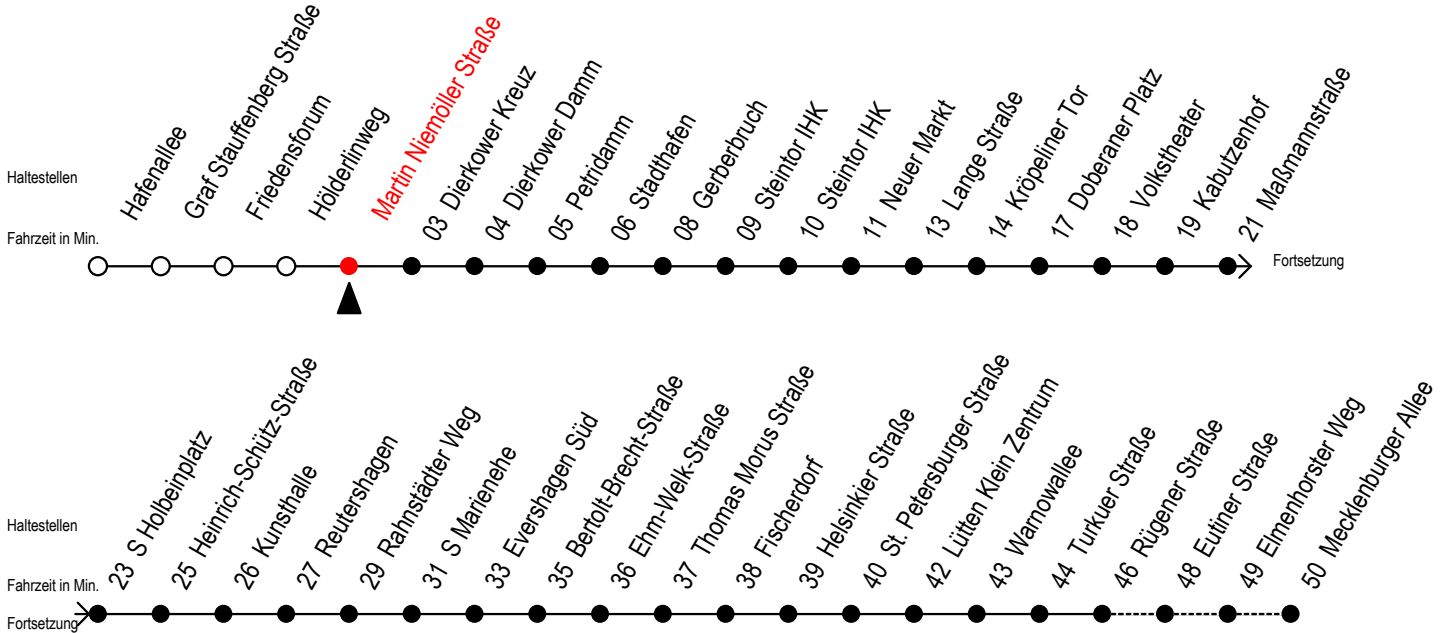

Gültig ab 29.04.2019

Alle Angaben ohne Gewähr

Richtung: Mecklenburger Allee

Uhr Montag - Freitag					Uhr Samstag					Uhr Sonntag - Feiertag				
4	11	41			4	--				4	--			
5	11	28	43	58	5	--				5	--			
6	13	27 ^{RS}	28 ^F	37 ^S	43 ^F	47 ^{RS}	57 ^{RS}	58 ^F	6	11	41			
7	07 ^S	13 ^F	17 ^{RS}	27 ^{RS}	28 ^F	37 ^S	43 ^F	47 ^{RS}	7	11	41			
	57 ^{RS}	58 ^F												
8	07 ^S	13 ^F	17 ^{RS}	27 ^{RS}	28 ^F	37 ^S	43 ^F	47 ^{RS}	8	11	41			
	57 ^{RS}	58 ^F								8	10	40		
9	07 ^S	13 ^F	17 ^{RS}	27 ^R	37	47 ^R	57 ^R		9	11	28	43	58	
10	07	17 ^R	27 ^R	37	47 ^R	57 ^R			10	13	28	43	58	
11	07	17 ^R	27 ^R	37	47 ^R	57 ^R			11	13	28	43	58	
12	07	17 ^R	27 ^R	37	47 ^R	57 ^R			12	13	28	43	58	
13	07	17 ^R	27 ^R	37	47 ^R	57 ^R			13	13	28	43	58	
14	07	17 ^R	27 ^R	37	47 ^R	57 ^R			14	13	28	43	58	
15	07	17 ^R	27 ^R	37	47 ^R	57 ^R			15	13	28	43	58	
16	07	17 ^R	27 ^R	37	47 ^R	57 ^R			16	13	28	43	58	
17	07	17 ^R	27 ^R	37	47 ^R	57			17	13	28	43	58	
18	07	17 ^R	28	43	58				18	13	28	43	58	
19	13	28	43	58					19	13	28	43	58	
20	11	21 ^E	41	51 ^E					20	12	41	51 ^E		
21	11	41							21	11	41			
22	11	41							22	11	41			
23	11	41							23	11	41			
0	02 ^E	32 ^E							0	02 ^E	32 ^E			

E = fährt bis H.-Schütz-Straße
S = fährt nicht in den Winter-, Sommer- und Weihnachtsferien
 Sommerferien vom 1. Juli bis 9. August 2019
 Weihnachtsferien vom 23. Dezember 2019 bis 3. Januar 2020

R = fährt bis Rügener Straße
F = fährt in den Winter-, Sommer- und Weihnachtsferien