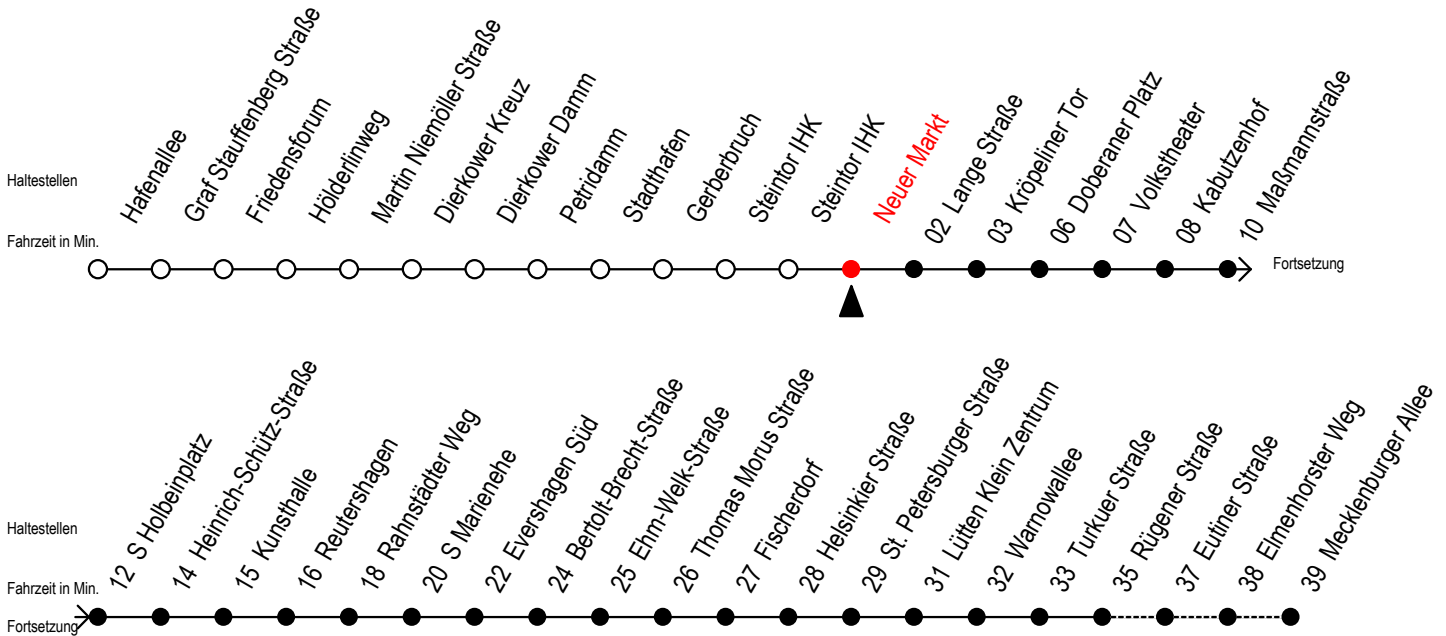

Gültig ab 29.04.2019

Alle Angaben ohne Gewähr

Richtung: Mecklenburger Allee

Uhr Montag - Freitag					Uhr Samstag					Uhr Sonntag - Feiertag						
4	22	52			4	--				4	--					
5	22	40	55		5	--				5	--					
6	10	25	38^{RS}	40^F	48^S	55^F	58^{RS}			6	--					
7	08^{RS}	10^F	18^S	25^F	28^{RS}	38^{RS}	40^F	48^S		7	--					
	55^F	58^{RS}														
8	08^{RS}	10^F	18^S	25^F	28^{RS}	38^{RS}	40^F	48^S	8	22	52	8	21	51		
	55^F	58^{RS}														
9	08^{RS}	10^F	18^S	25^F	28^{RS}	38^R	48	58^R	9	22	40	55	9	21	51	
10	08^R	18	28^R	38^R	48	58^R			10	10	25	40	55	10	21	51
11	08^R	18	28^R	38^R	48	58^R			11	10	25	40	55	11	21	51
12	08^R	18	28^R	38^R	48	58^R			12	10	25	40	55	12	21	51
13	08^R	18	28^R	38^R	48	58^R			13	10	25	40	55	13	21	51
14	08^R	18	28^R	38^R	48	58^R			14	10	25	40	55	14	21	51
15	08^R	18	28^R	38^R	48	58^R			15	10	25	40	55	15	21	51
16	08^R	18	28^R	38^R	48	58^R			16	10	25	40	55	16	21	51
17	08^R	18	28^R	38^R	48	58^R			17	10	25	40	55	17	21	51
18	08	18	28^R	40	55				18	10	25	40	55	18	21	51
19	10	25	40	55					19	10	25	40	55	19	21	51
20	10	22	32^E	52					20	10	24	52	20	22	52	
21	02^E	22	52						21	02^E	22	52	21	22	52	
22	22	52							22	22	52		22	22	52	
23	22	52							23	22	52		23	22	52	
0	13^E	43^E							0	13^E	43^E		0	13^E	43^E	

E = fährt bis H.-Schütz-Straße
S = fährt nicht in den Winter-, Sommer- und Weihnachtsferien
Sommerferien vom 1. Juli bis 9. August 2019
Weihnachtsferien vom 23. Dezember 2019 bis 3. Januar 2020

R = fährt bis Rügener Straße
F = fährt in den Winter-, Sommer- und Weihnachtsferien