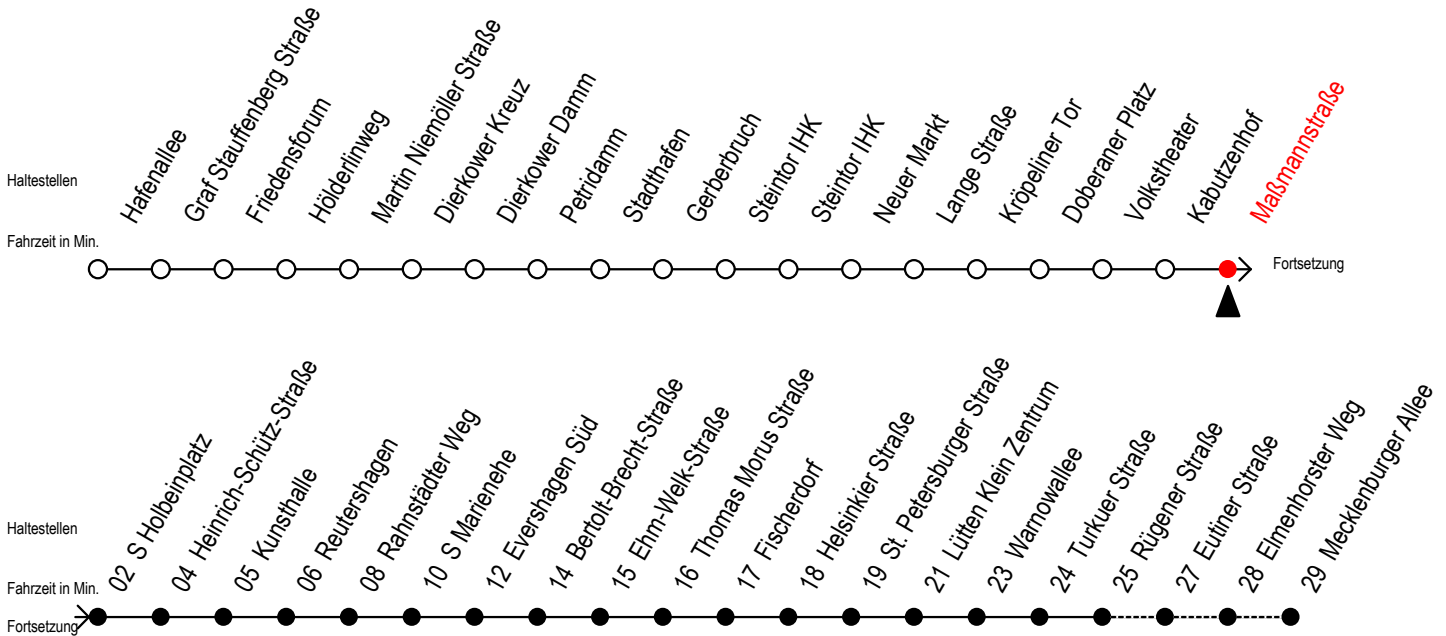

Gültig ab 29.04.2019

Alle Angaben ohne Gewähr

Richtung: Mecklenburger Allee

Uhr Montag - Freitag					Uhr Samstag					Uhr Sonntag - Feiertag				
4	33				4	--				4	--			
5	03	33	51		5	--				5	--			
6	06	21	36	49 ^{RS} 51 ^F 59 ^S	6	33				6	--			
7	06 ^F 09 ^{RS} 19 ^{RS} 21 ^F 29 ^S 36 ^F 39 ^{RS} 49 ^{RS} 51 ^F 59 ^S				7	03	33			7	--			
8	06 ^F 09 ^{RS} 19 ^{RS} 21 ^F 29 ^S 36 ^F 39 ^{RS} 49 ^{RS} 51 ^F 59 ^S				8	03	33			8	32			
9	06 ^F 09 ^{RS} 19 ^{RS} 21 ^F 29 ^S 36 ^F 39 ^{RS} 49 ^R 59				9	03	33	51		9	02	32		
10	09 ^R 19 ^R 29	39 ^R 49 ^R 59			10	06	21	36	51	10	02	32		
11	09 ^R 19 ^R 29	39 ^R 49 ^R 59			11	06	21	36	51	11	02	32		
12	09 ^R 19 ^R 29	39 ^R 49 ^R 59			12	06	21	36	51	12	02	32		
13	09 ^R 19 ^R 29	39 ^R 49 ^R 59			13	06	21	36	51	13	02	32		
14	09 ^R 19 ^R 29	39 ^R 49 ^R 59			14	06	21	36	51	14	02	32		
15	09 ^R 19 ^R 29	39 ^R 49 ^R 59			15	06	21	36	51	15	02	32		
16	09 ^R 19 ^R 29	39 ^R 49 ^R 59			16	06	21	36	51	16	02	32		
17	09 ^R 19 ^R 29	39 ^R 49 ^R 59			17	06	21	36	51	17	02	32		
18	09 ^R 19	29	39 ^R 51		18	06	21	36	51	18	02	32		
19	06	21	36	51	19	06	21	36	51	19	02	32		
20	06	21	33	43 ^E	20	06	21	35		20	02	33		
21	03	13 ^E	33		21	03	13 ^E	33		21	03	33		
22	03	33			22	03	33			22	03	33		
23	03	33			23	03	33			23	03	33		
0	03	23 ^E	53 ^E		0	03	23 ^E	53 ^E		0	03	23 ^E	53 ^E	

E = fährt bis H.-Schütz-Straße
S = fährt nicht in den Winter-, Sommer- und Weihnachtsferien
 Sommerferien vom 1. Juli bis 9. August 2019
 Weihnachtsferien vom 23. Dezember 2019 bis 3. Januar 2020

R = fährt bis Rügener Straße
F = fährt in den Winter-, Sommer- und Weihnachtsferien