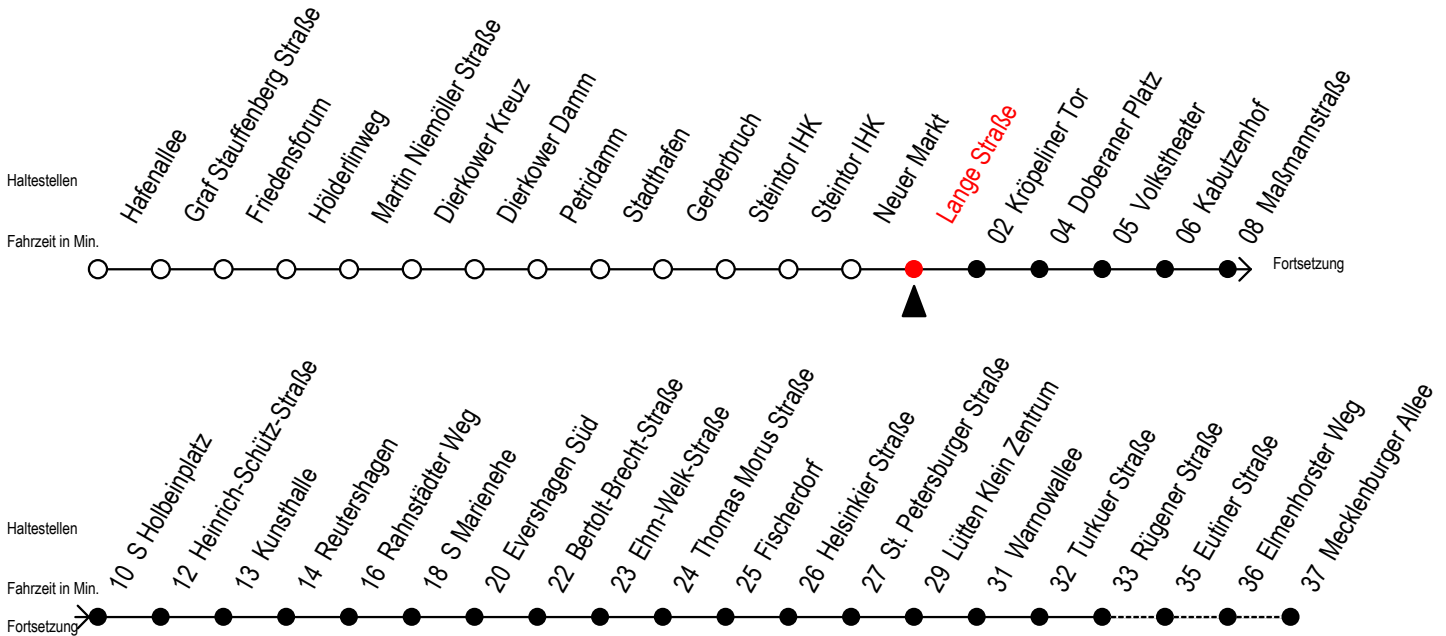

Gültig ab 29.04.2019

Alle Angaben ohne Gewähr

Richtung: Mecklenburger Allee

Uhr Montag - Freitag					Uhr Samstag					Uhr Sonntag - Feiertag				
4	23	53			4	--				4	--			
5	23	42	57		5	--				5	--			
6	12	27	40 ^{RS}	42 ^F	50 ^S	57 ^F				6	23	53		
7	00 ^{RS}	10 ^{RS}	12 ^F	20 ^S	27 ^F	30 ^{RS}	40 ^{RS}	42 ^F		7	23	53		
	50 ^S	57 ^F												
8	00 ^{RS}	10 ^{RS}	12 ^F	20 ^S	27 ^F	30 ^{RS}	40 ^{RS}	42 ^F		8	23	53		
	50 ^S	57 ^F												
9	00 ^{RS}	10 ^{RS}	12 ^F	20 ^S	27 ^F	30 ^{RS}	40 ^R	50		9	23	42	57	
10	00 ^R	10 ^R	20	30 ^R	40 ^R	50				10	12	27	42	57
11	00 ^R	10 ^R	20	30 ^R	40 ^R	50				11	12	27	42	57
12	00 ^R	10 ^R	20	30 ^R	40 ^R	50				12	12	27	42	57
13	00 ^R	10 ^R	20	30 ^R	40 ^R	50				13	12	27	42	57
14	00 ^R	10 ^R	20	30 ^R	40 ^R	50				14	12	27	42	57
15	00 ^R	10 ^R	20	30 ^R	40 ^R	50				15	12	27	42	57
16	00 ^R	10 ^R	20	30 ^R	40 ^R	50				16	12	27	42	57
17	00 ^R	10 ^R	20	30 ^R	40 ^R	50				17	12	27	42	57
18	00 ^R	10	20	30 ^R	42	57				18	12	27	42	57
19	12	27	42	57						19	12	27	42	57
20	12	23	34 ^E	53						20	12	25	53	
21	04 ^E	23	53							21	04 ^E	23	53	
22	23	53								22	23	53		
23	23	53								23	23	53		
0	14 ^E	44 ^E								0	14 ^E	44 ^E		

E = fährt bis H.-Schütz-Straße
S = fährt nicht in den Winter-, Sommer- und Weihnachtsferien
 Sommerferien vom 1. Juli bis 9. August 2019
 Weihnachtsferien vom 23. Dezember 2019 bis 3. Januar 2020

R = fährt bis Rügener Straße
F = fährt in den Winter-, Sommer- und Weihnachtsferien