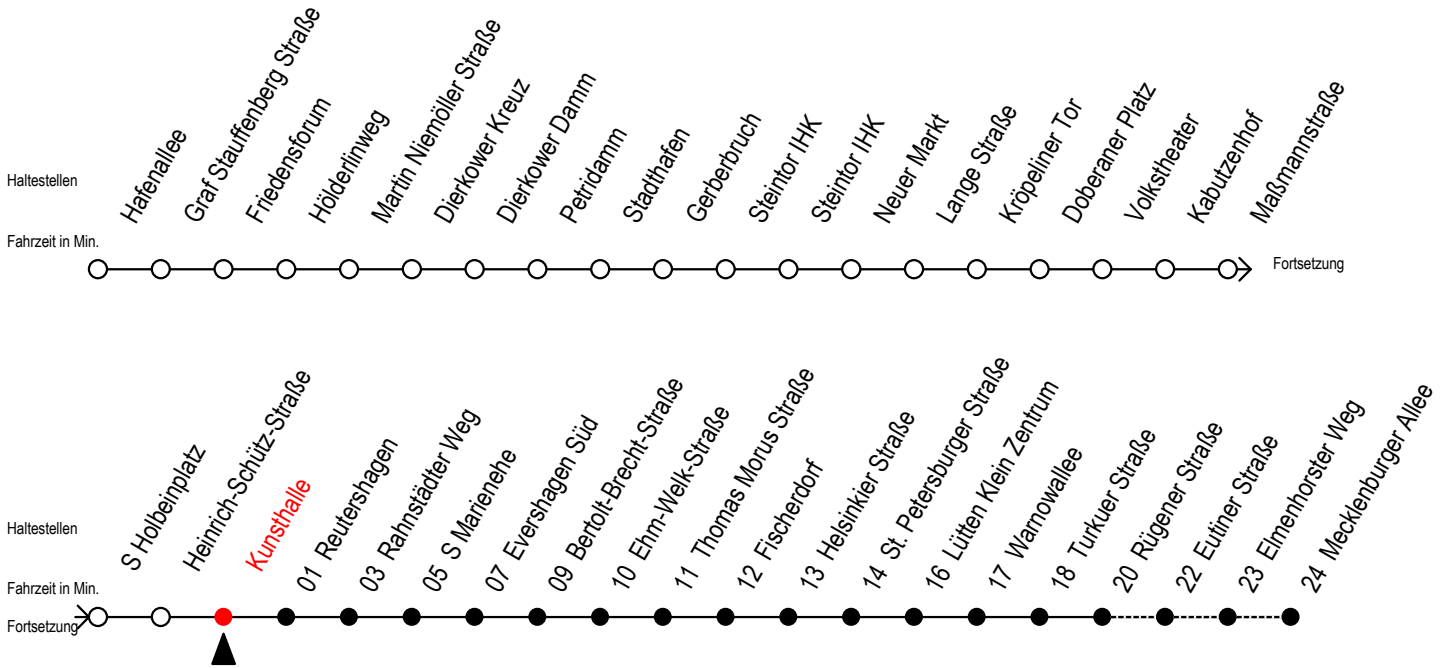

Gültig ab 29.04.2019

Alle Angaben ohne Gewähr

Richtung: Mecklenburger Allee

Uhr Montag - Freitag				Uhr Samstag				Uhr Sonntag - Feiertag			
3	28	53		3	--			3	--		
4	23	38		4	--			4	--		
5	08	27 ^{RS}	31 ^S	38	45 ^{RS}	52 ^{RS}	56	5	--		
6	11	15 ^S	26	41	54 ^{RS}	56 ^F		6	--		
7	04 ^S	11 ^F	14 ^{RS}	24 ^{RS}	26 ^F	34 ^S	41 ^F	44 ^{RS}	7	22	52
8	04 ^S	11 ^F	14 ^{RS}	23 ^{RF}	24 ^{RS}	26 ^F	34 ^S	41 ^F	8	37	
9	04 ^S	11 ^F	14 ^{RS}	16 ^{RF}	23 ^{RF}	24 ^{RS}	26 ^F	34 ^S	9	07	37
10	04	14 ^R	24 ^R	34	44 ^R	54 ^R		10	07	37	
11	04	14 ^R	24 ^R	34	44 ^R	54 ^R		11	07	37	
12	04	14 ^R	24 ^R	34	44 ^R	54 ^R		12	07	37	
13	04	14 ^R	24 ^R	34	44 ^R	54 ^R		13	07	37	
14	04	14 ^R	24 ^R	34	44 ^R	54 ^R		14	07	37	
15	04	14 ^R	24 ^R	34	44 ^R	54 ^R		15	07	37	
16	04	14 ^R	24 ^R	34	44 ^R	54 ^R		16	07	37	
17	04	14 ^R	24 ^R	34	44 ^R	54 ^R		17	07	37	
18	04	14 ^R	24	34	44 ^R	56		18	07	37	
19	11	26	41	56				19	07	37	
20	11	26	38					20	07	38	
21	08	38						21	08	38	
22	08	38						22	08	38	
23	08	38						23	08	38	
0	08							0	08		

R = fährt bis Rügener Straße

S = fährt nicht in den Winter-, Sommer- und Weihnachtsferien

F = fährt in den Winter-, Sommer- und Weihnachtsferien

Sommerferien vom 1. Juli bis 9. August 2019

Weihnachtsferien vom 23. Dezember 2019 bis 3. Januar 2020