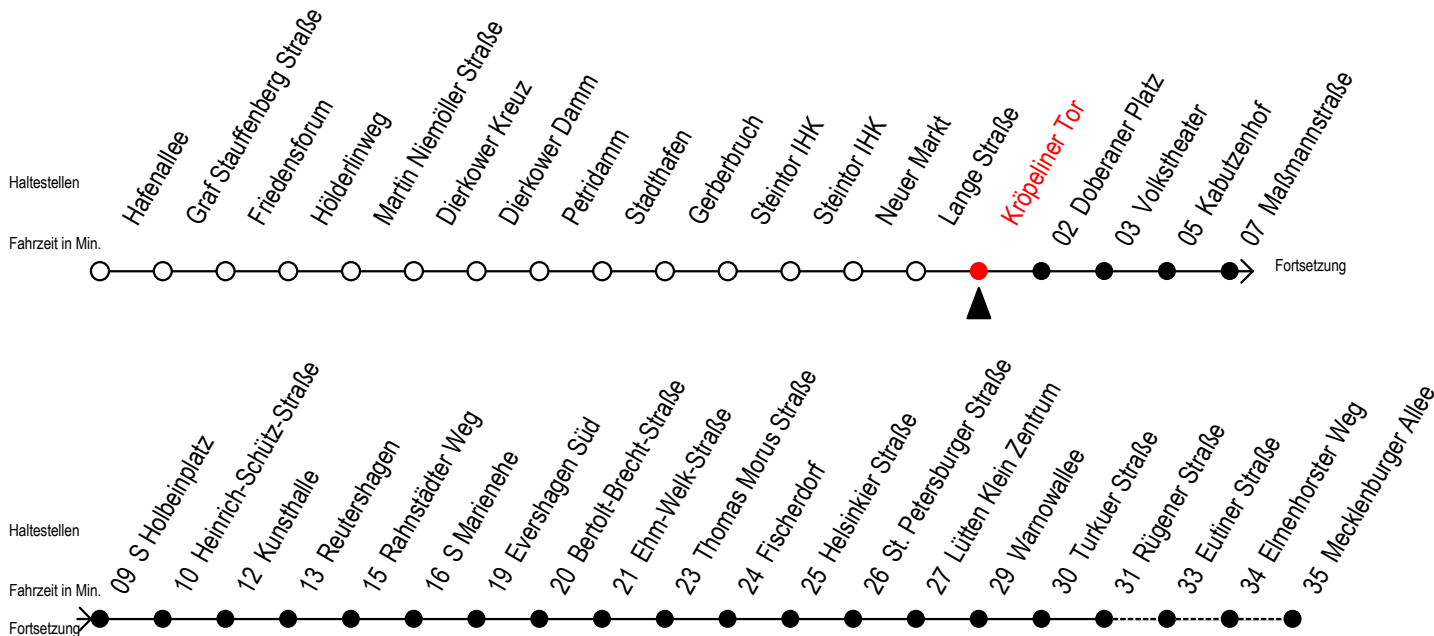

## Richtung: Mecklenburger Allee

**E** = fährt bis H.-Schütz-Straße

**S** = fährt nicht in den Winter-, Sommer- und Weihnachtsferien

Sommerferien vom 1. Juli bis 9. August 2019

Weihnachtsferien vom 23. Dezember 2019 bis 3. Januar 2020

**R** = fährt bis Rügener Straße

**F** = fährt in den Winter-, Sommer- und Weihnachtsferien