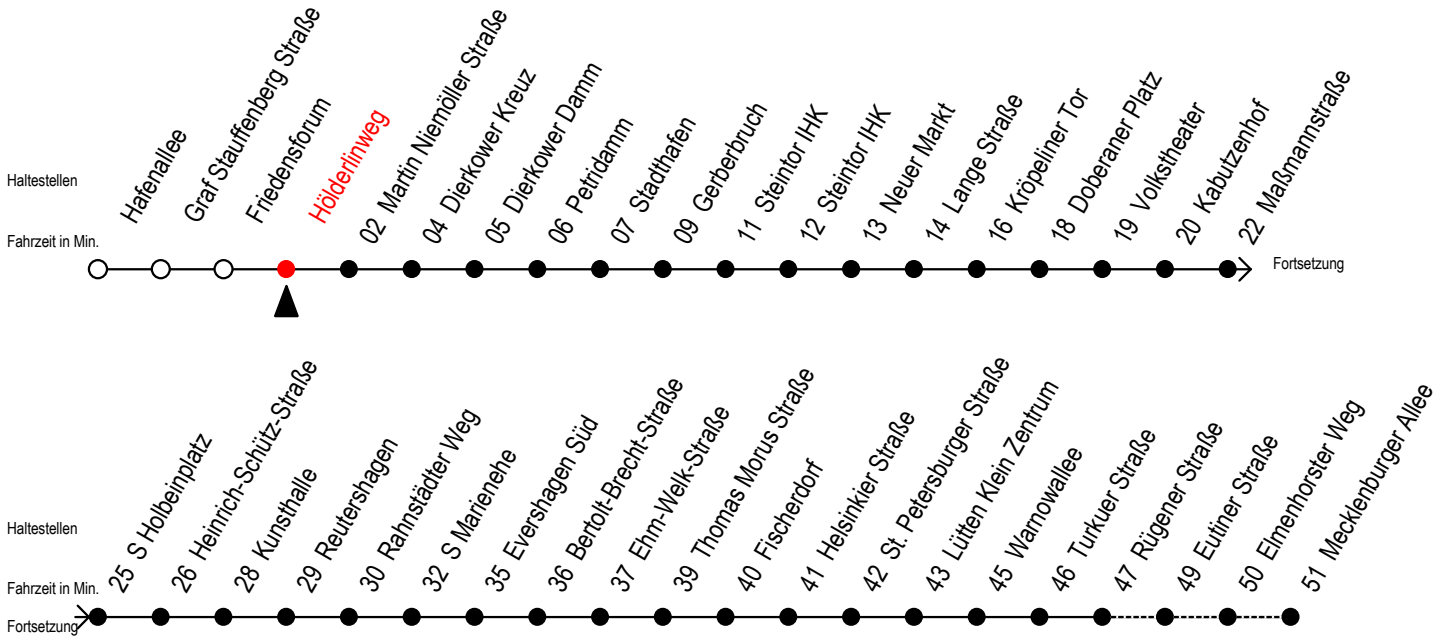

Gültig ab 29.04.2019

Alle Angaben ohne Gewähr

Richtung: Mecklenburger Allee

Uhr Montag - Freitag					Uhr Samstag					Uhr Sonntag - Feiertag					
4	10	40			4	--				4	--				
5	10	26	41	56	5	--				5	--				
6	11	25 ^{RS}	26 ^F	35 ^S	41 ^F	45 ^{RS}	55 ^{RS}	56 ^F	6	10	40				
7	05 ^S	11 ^F	15 ^{RS}	25 ^{RS}	26 ^F	35 ^S	41 ^F	45 ^{RS}	7	10	40				
	55 ^{RS}	56 ^F													
8	05 ^S	11 ^F	15 ^{RS}	25 ^{RS}	26 ^F	35 ^S	41 ^F	45 ^{RS}	8	10	40				
	55 ^{RS}	56 ^F										09	39		
9	05 ^S	11 ^F	15 ^{RS}	25 ^R	35	45 ^R	55 ^R		9	10	26	41	56	09	39
10	05	15 ^R	25 ^R	35	45 ^R	55 ^R			10	11	26	41	56	09	39
11	05	15 ^R	25 ^R	35	45 ^R	55 ^R			11	11	26	41	56	09	39
12	05	15 ^R	25 ^R	35	45 ^R	55 ^R			12	11	26	41	56	09	39
13	05	15 ^R	25 ^R	35	45 ^R	55 ^R			13	11	26	41	56	09	39
14	05	15 ^R	25 ^R	35	45 ^R	55 ^R			14	11	26	41	56	09	39
15	05	15 ^R	25 ^R	35	45 ^R	55 ^R			15	11	26	41	56	09	39
16	05	15 ^R	25 ^R	35	45 ^R	55 ^R			16	11	26	41	56	09	39
17	05	15 ^R	25 ^R	35	45 ^R	55			17	11	26	41	56	09	39
18	05	15 ^R	26	41	56				18	11	26	41	56	09	39
19	11	26	41	56					19	11	26	41	56	09	39
20	10	20 ^E	40	50 ^E					20	11	40	50 ^E		10	40
21	10	40							21	10	40			10	40
22	10	40							22	10	40			10	40
23	10	40							23	10	40			10	40
0	01 ^E	31 ^E							0	01 ^E	31 ^E			01 ^E	31 ^E

E = fährt bis H.-Schütz-Straße
S = fährt nicht in den Winter-, Sommer- und Weihnachtsferien
 Sommerferien vom 1. Juli bis 9. August 2019
 Weihnachtsferien vom 23. Dezember 2019 bis 3. Januar 2020

R = fährt bis Rügener Straße
F = fährt in den Winter-, Sommer- und Weihnachtsferien