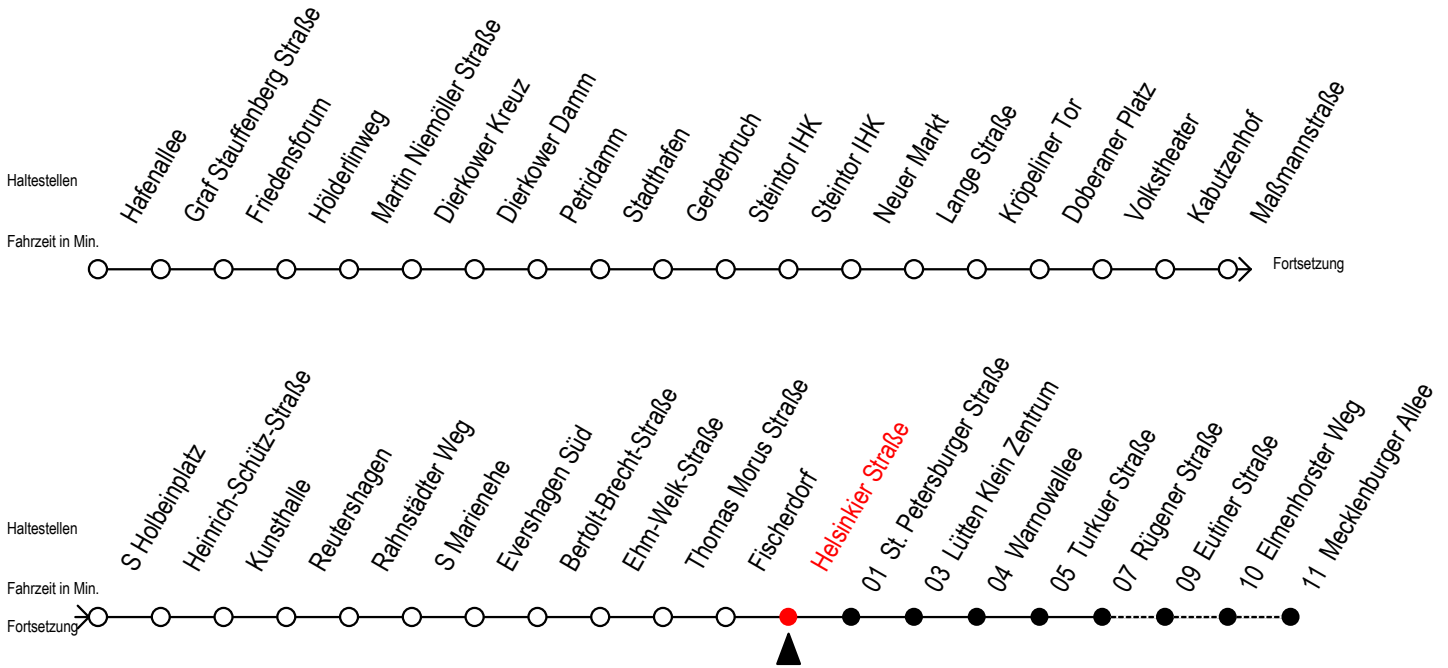

Gültig ab 29.04.2019

Alle Angaben ohne Gewähr

Richtung: Mecklenburger Allee

Uhr Montag - Freitag		Uhr Samstag		Uhr Sonntag - Feiertag	
3	40	3	--	3	--
4	05 35 50	4	--	4	--
5	20 40 ^{RS} 44 ^S 50 58 ^{RS}	5	40	5	--
6	05 ^{RS} 10 ^F 18 ^S 25 ^F 28 ^{RS} 38 ^{RS} 40 ^F 48 ^S 55 ^F	6	05 50	6	--
7	08 ^{RS} 10 ^F 18 ^S 25 ^F 28 ^{RS} 38 ^{RS} 40 ^F 48 ^S 55 ^F 58 ^{RS}	7	20 50	7	34
8	08 ^{RS} 10 ^F 18 ^S 25 ^F 28 ^{RS} 36 ^{RF} 38 ^{RS} 40 ^F 48 ^S 55 ^F 58 ^{RS} 59 ^{RF}	8	20 50	8	04 50
9	06 ^{RF} 08 ^{RS} 10 ^F 18 ^S 25 ^F 28 ^{RS} 29 ^{RF} 36 ^{RF} 38 ^{RS} 40 ^F 48 ^S 55 ^F 58 ^{RS} 59 ^{RF}	9	13 20 28 43 50 59	9	20 50
10	08 ^R 18 28 ^R 38 ^R 48 58 ^R	10	09 24 39 54	10	20 50
11	08 ^R 18 28 ^R 38 ^R 48 58 ^R	11	09 24 39 54	11	20 50
12	08 ^R 18 28 ^R 38 ^R 48 58 ^R	12	09 24 39 54	12	20 50
13	08 ^R 18 28 ^R 38 ^R 48 58 ^R	13	09 24 39 54	13	20 50
14	08 ^R 18 28 ^R 38 ^R 48 58 ^R	14	09 24 39 54	14	20 50
15	08 ^R 18 28 ^R 38 ^R 48 58 ^R	15	09 24 39 54	15	20 50
16	08 ^R 18 28 ^R 38 ^R 48 58 ^R	16	09 24 39 54	16	20 50
17	08 ^R 18 28 ^R 38 ^R 48 58 ^R	17	09 24 39 54	17	20 50
18	08 ^R 18 28 ^R 38 48 58 ^R	18	09 24 39 54	18	20 50
19	10 25 40 55	19	09 24 39 54	19	20 50
20	10 25 40 50	20	09 24 39 53	20	20 50
21	20 50	21	20 50	21	20 50
22	20 50	22	20 50	22	20 50
23	20 50	23	20 50	23	20 50
0	20	0	20	0	20

R = fährt bis Rügener Straße

S = fährt nicht in den Winter-, Sommer- und Weihnachtsferien

F = fährt in den Winter-, Sommer- und Weihnachtsferien

Sommerferien vom 1. Juli bis 9. August 2019

Weihnachtsferien vom 23. Dezember 2019 bis 3. Januar 2020