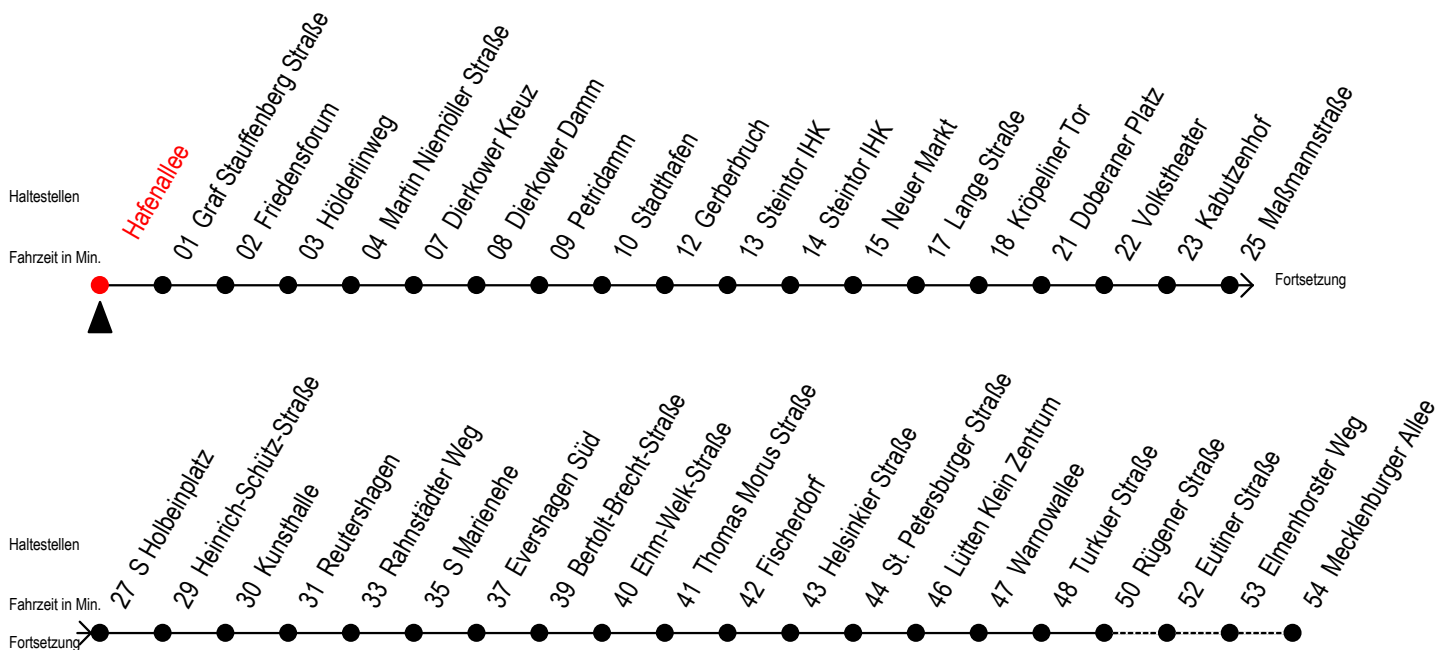

Gültig ab 29.04.2019

Alle Angaben ohne Gewähr

Richtung: Mecklenburger Allee

Uhr Montag - Freitag		Uhr Samstag		Uhr Sonntag - Feiertag	
4	08 38	4	--	4	--
5	08 24 39 54	5	--	5	--
6	09 23 ^{RS} 24 ^F 33 ^S 39 ^F 43 ^{RS} 53 ^{RS} 54 ^F	6	08 38	6	--
7	03 ^S 09 ^F 13 ^{RS} 23 ^{RS} 24 ^F 33 ^S 39 ^F 43 ^{RS} 53 ^{RS} 54 ^F	7	08 38	7	--
8	03 ^S 09 ^F 13 ^{RS} 23 ^{RS} 24 ^F 33 ^S 39 ^F 43 ^{RS} 53 ^{RS} 54 ^F	8	08 38	8	07 37
9	03 ^S 09 ^F 13 ^{RS} 23 ^R 33 43 ^R 53 ^R	9	08 24 39 54	9	07 37
10	03 13 ^R 23 ^R 33 43 ^R 53 ^R	10	09 24 39 54	10	07 37
11	03 13 ^R 23 ^R 33 43 ^R 53 ^R	11	09 24 39 54	11	07 37
12	03 13 ^R 23 ^R 33 43 ^R 53 ^R	12	09 24 39 54	12	07 37
13	03 13 ^R 23 ^R 33 43 ^R 53 ^R	13	09 24 39 54	13	07 37
14	03 13 ^R 23 ^R 33 43 ^R 53 ^R	14	09 24 39 54	14	07 37
15	03 13 ^R 23 ^R 33 43 ^R 53 ^R	15	09 24 39 54	15	07 37
16	03 13 ^R 23 ^R 33 43 ^R 53 ^R	16	09 24 39 54	16	07 37
17	03 13 ^R 23 ^R 33 43 ^R 53	17	09 24 39 54	17	07 37
18	03 13 ^R 24 39 54	18	09 24 39 54	18	07 37
19	09 24 39 54	19	09 24 39 54	19	07 37
20	08 18 ^E 38 48 ^E	20	09 38 48 ^E	20	08 38
21	08 38	21	08 38	21	08 38
22	08 38	22	08 38	22	08 38
23	08 38 59 ^E	23	08 38 59 ^E	23	08 38 59 ^E
0	29 ^E	0	29 ^E	0	29 ^E

E = fährt bis H.-Schütz-Straße
S = fährt nicht in den Winter-, Sommer- und Weihnachtsferien
 Sommerferien vom 1. Juli bis 9. August 2019
 Weihnachtsferien vom 23. Dezember 2019 bis 3. Januar 2020

R = fährt bis Rügener Straße
F = fährt in den Winter-, Sommer- und Weihnachtsferien