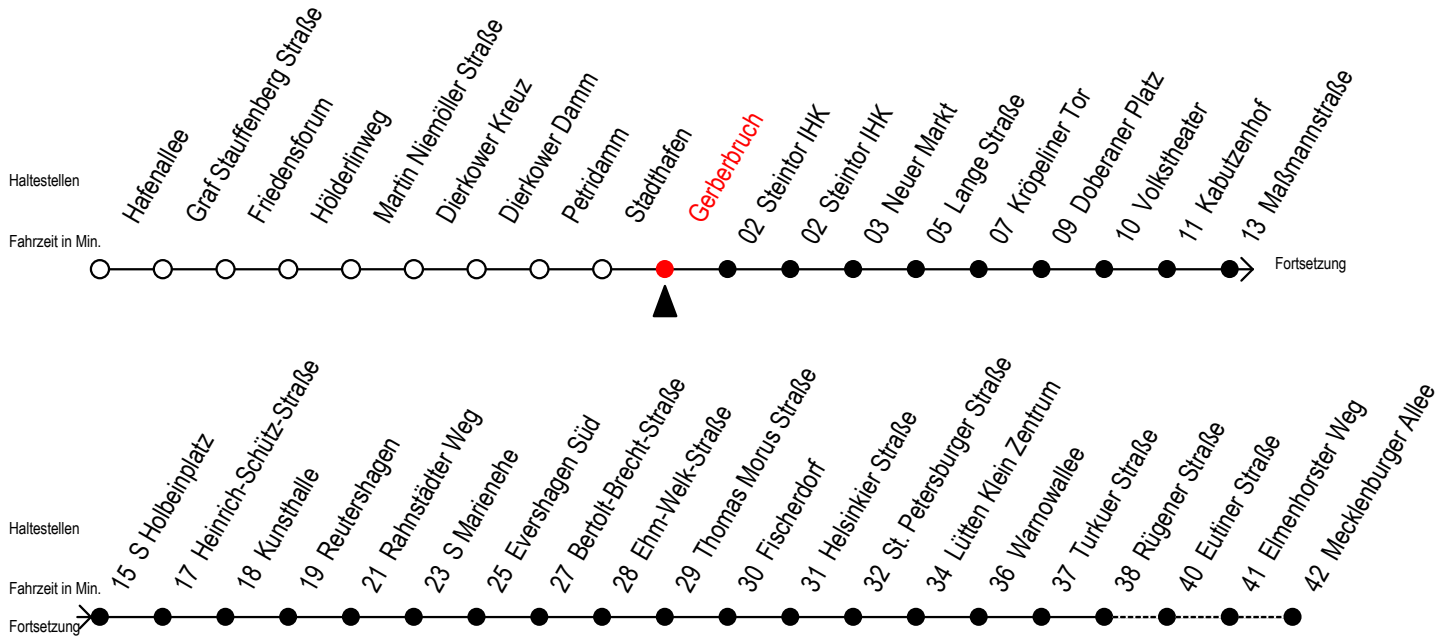

Gültig ab 29.04.2019

Alle Angaben ohne Gewähr

Richtung: Mecklenburger Allee

Uhr Montag - Freitag

4	19	49
5	19	36 51
6	06	21 35 ^{RS} 36 ^F 45 ^S 51 ^F 55 ^{RS}
7	05 ^{RS} 06 ^F 15 ^S 21 ^F 25 ^{RS} 35 ^{RS} 36 ^F 45 ^S	
	51 ^F 55 ^{RS}	
8	05 ^{RS} 06 ^F 15 ^S 21 ^F 25 ^{RS} 35 ^{RS} 36 ^F 45 ^S	
	51 ^F 55 ^{RS}	
9	05 ^{RS} 06 ^F 15 ^S 21 ^F 25 ^{RS} 35 ^R 45 55 ^R	
10	05 ^R 15 25 ^R 35 ^R 45 55 ^R	
11	05 ^R 15 25 ^R 35 ^R 45 55 ^R	
12	05 ^R 15 25 ^R 35 ^R 45 55 ^R	
13	05 ^R 15 25 ^R 35 ^R 45 55 ^R	
14	05 ^R 15 25 ^R 35 ^R 45 55 ^R	
15	05 ^R 15 25 ^R 35 ^R 45 55 ^R	
16	05 ^R 15 25 ^R 35 ^R 45 55 ^R	
17	05 ^R 15 25 ^R 35 ^R 45 55 ^R	
18	05 15 25 ^R 36 51	
19	06 21 36 51	
20	06 19 29 ^E 49 59 ^E	
21	19 49	
22	19 49	
23	19 49	
0	10 ^E 40 ^E	

Uhr Samstag

4	--
5	--
6	19 49
7	19 49
8	19 49
9	19 36 51
10	06 21 36 51
11	06 21 36 51
12	06 21 36 51
13	06 21 36 51
14	06 21 36 51
15	06 21 36 51
16	06 21 36 51
17	06 21 36 51
18	06 21 36 51
19	06 21 36 51
20	06 20 49 59 ^E
21	19 49
22	19 49
23	19 49
0	10 ^E 40 ^E

Uhr Sonntag - Feiertag

4	--
5	--
6	--
7	--
8	18 48
9	18 48
10	18 48
11	18 48
12	18 48
13	18 48
14	18 48
15	18 48
16	18 48
17	18 48
18	18 48
19	18 48
20	19 49
21	19 49
22	19 49
23	19 49
0	10 ^E 40 ^E

E = fährt bis H.-Schütz-Straße

S = fährt nicht in den Winter-, Sommer- und Weihnachtsferien

Sommerferien vom 1. Juli bis 9. August 2019

Weihnachtsferien vom 23. Dezember 2019 bis 3. Januar 2020

R = fährt bis Rügener Straße

F = fährt in den Winter-, Sommer- und Weihnachtsferien