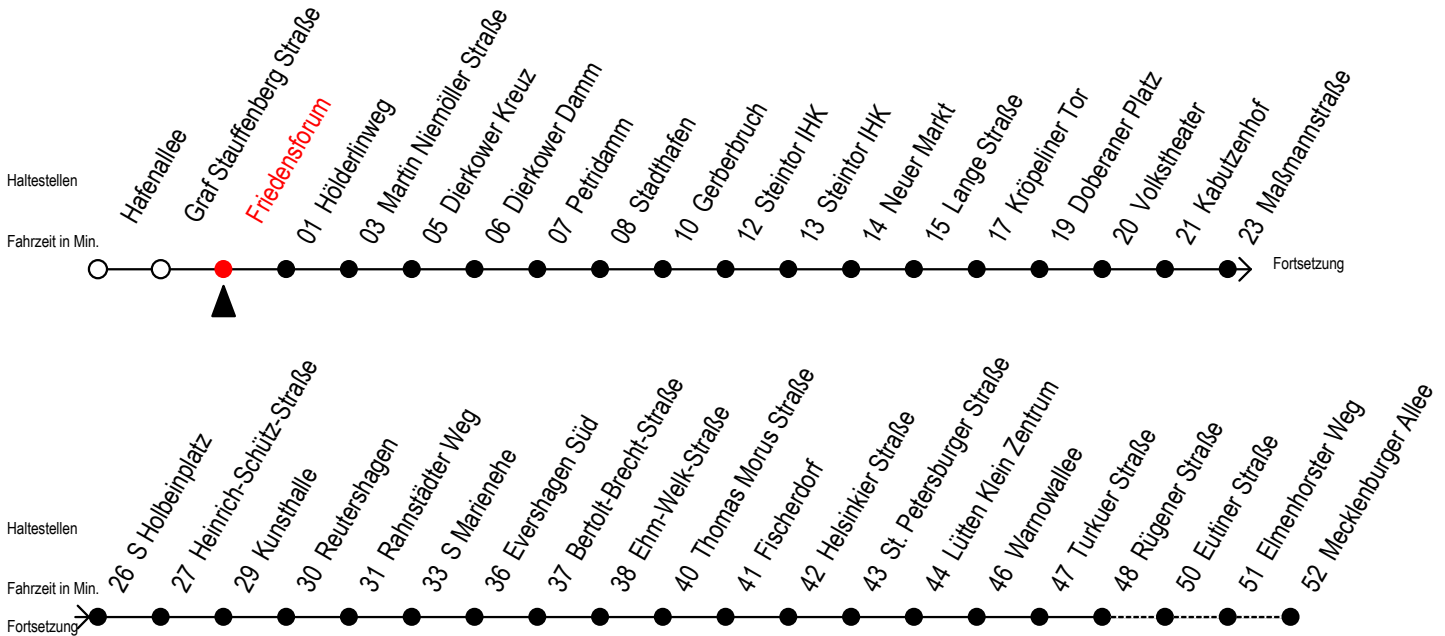

Gültig ab 29.04.2019

Alle Angaben ohne Gewähr

Richtung: Mecklenburger Allee

Uhr Montag - Freitag

4	09	39
5	09	25 40 55
6	10	24 ^{RS} 25 ^F 34 ^S 40 ^F 44 ^{RS} 54 ^{RS} 55 ^F
7	04 ^S 10 ^F 14 ^{RS} 24 ^{RS} 25 ^F 34 ^S 40 ^F 44 ^{RS}	
	54 ^{RS} 55 ^F	
8	04 ^S 10 ^F 14 ^{RS} 24 ^{RS} 25 ^F 34 ^S 40 ^F 44 ^{RS}	
	54 ^{RS} 55 ^F	
9	04 ^S 10 ^F 14 ^{RS} 24 ^R 34 44 ^R 54 ^R	
10	04 14 ^R 24 ^R 34 44 ^R 54 ^R	
11	04 14 ^R 24 ^R 34 44 ^R 54 ^R	
12	04 14 ^R 24 ^R 34 44 ^R 54 ^R	
13	04 14 ^R 24 ^R 34 44 ^R 54 ^R	
14	04 14 ^R 24 ^R 34 44 ^R 54 ^R	
15	04 14 ^R 24 ^R 34 44 ^R 54 ^R	
16	04 14 ^R 24 ^R 34 44 ^R 54 ^R	
17	04 14 ^R 24 ^R 34 44 ^R 54	
18	04 14 ^R 25 40 55	
19	10 25 40 55	
20	09 19 ^E 39 49 ^E	
21	09 39	
22	09 39	
23	09 39	
0	00 ^E 30 ^E	

Uhr Samstag

4	--
5	--
6	09 39
7	09 39
8	09 39
9	09 25 40 55
10	10 25 40 55
11	10 25 40 55
12	10 25 40 55
13	10 25 40 55
14	10 25 40 55
15	10 25 40 55
16	10 25 40 55
17	10 25 40 55
18	10 25 40 55
19	10 25 40 55
20	10 39 49 ^E
21	09 39
22	09 39
23	09 39
0	00 ^E 30 ^E

Uhr Sonntag - Feiertag

4	--
5	--
6	--
7	--
8	08 38
9	08 38
10	08 38
11	08 38
12	08 38
13	08 38
14	08 38
15	08 38
16	08 38
17	08 38
18	08 38
19	08 38
20	09 39
21	09 39
22	09 39
23	09 39
0	00 ^E 30 ^E

E = fährt bis H.-Schütz-Straße

S = fährt nicht in den Winter-, Sommer- und Weihnachtsferien

Sommerferien vom 1. Juli bis 9. August 2019

Weihnachtsferien vom 23. Dezember 2019 bis 3. Januar 2020

R = fährt bis Rügener Straße

F = fährt in den Winter-, Sommer- und Weihnachtsferien