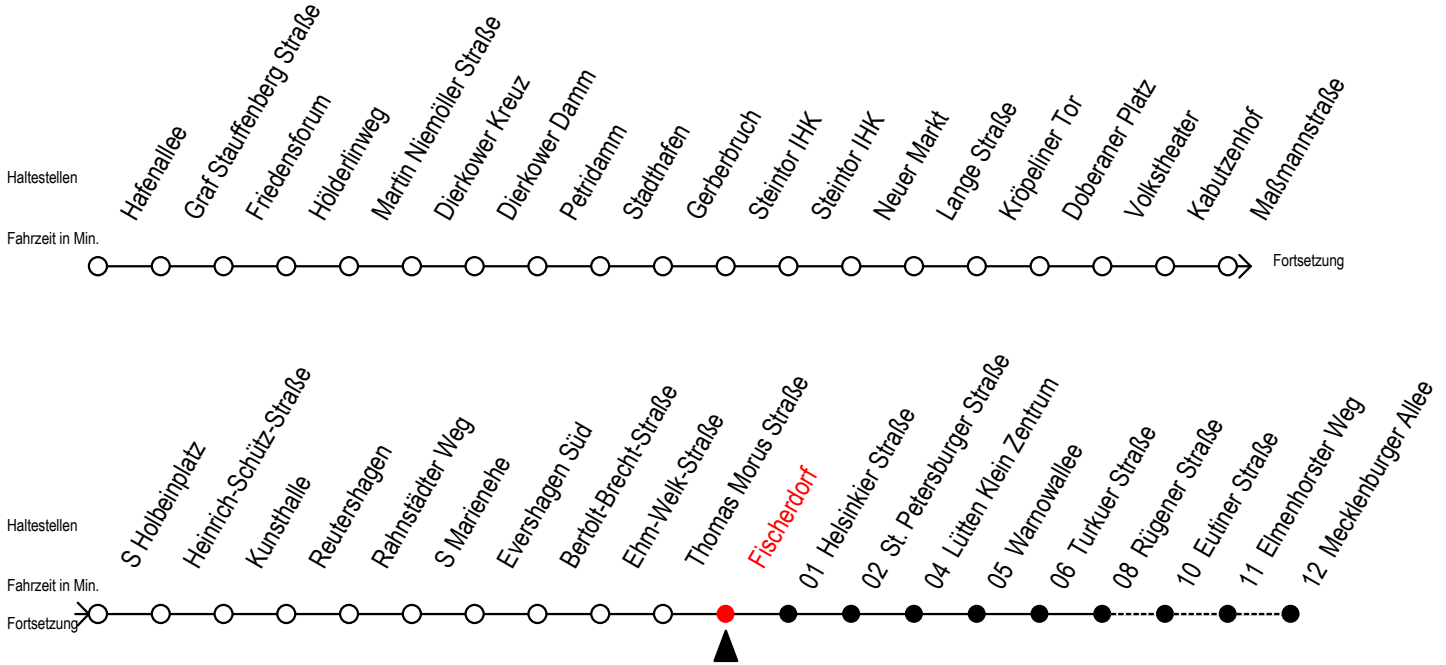

Gültig ab 29.04.2019

Alle Angaben ohne Gewähr

Richtung: Mecklenburger Allee

| Uhr Montag - Freitag | | Uhr Samstag | | Uhr Sonntag - Feiertag | |
|----------------------|---|-------------|-------------------|------------------------|-------|
| 3 | 39 | 3 | -- | 3 | -- |
| 4 | 04 34 49 | 4 | -- | 4 | -- |
| 5 | 19 39 ^{RS} 43 ^S 49 57 ^{RS} | 5 | 39 | 5 | -- |
| 6 | 04 ^{RS} 09 24 27 ^S 39 54 | 6 | 04 49 | 6 | -- |
| 7 | 07 ^{RS} 09 ^F 17 ^S 24 ^F 27 ^{RS} 37 ^{RS} 39 ^F 47 ^S 54 ^F 57 ^{RS} | 7 | 19 49 | 7 | 33 |
| 8 | 07 ^{RS} 09 ^F 17 ^S 24 ^F 27 ^{RS} 35 ^{RF} 37 ^{RS} 39 ^F 47 ^S 54 ^F 57 ^{RS} 58 ^{RF} | 8 | 19 49 | 8 | 03 49 |
| 9 | 05 ^{RF} 07 ^{RS} 09 ^F 17 ^S 24 ^F 27 ^{RS} 28 ^{RF} 35 ^{RF} 37 ^{RS} 39 ^F 47 ^S 54 ^F 57 ^{RS} 58 ^{RF} | 9 | 12 19 27 42 49 58 | 9 | 19 49 |
| 10 | 07 ^R 17 27 ^R 37 ^R 47 57 ^R | 10 | 08 23 38 53 | 10 | 19 49 |
| 11 | 07 ^R 17 27 ^R 37 ^R 47 57 ^R | 11 | 08 23 38 53 | 11 | 19 49 |
| 12 | 07 ^R 17 27 ^R 37 ^R 47 57 ^R | 12 | 08 23 38 53 | 12 | 19 49 |
| 13 | 07 ^R 17 27 ^R 37 ^R 47 57 ^R | 13 | 08 23 38 53 | 13 | 19 49 |
| 14 | 07 ^R 17 27 ^R 37 ^R 47 57 ^R | 14 | 08 23 38 53 | 14 | 19 49 |
| 15 | 07 ^R 17 27 ^R 37 ^R 47 57 ^R | 15 | 08 23 38 53 | 15 | 19 49 |
| 16 | 07 ^R 17 27 ^R 37 ^R 47 57 ^R | 16 | 08 23 38 53 | 16 | 19 49 |
| 17 | 07 ^R 17 27 ^R 37 ^R 47 57 ^R | 17 | 08 23 38 53 | 17 | 19 49 |
| 18 | 07 ^R 17 27 ^R 37 47 57 ^R | 18 | 08 23 38 53 | 18 | 19 49 |
| 19 | 09 24 39 54 | 19 | 08 23 38 53 | 19 | 19 49 |
| 20 | 09 24 39 49 | 20 | 08 23 38 52 | 20 | 19 49 |
| 21 | 19 49 | 21 | 19 49 | 21 | 19 49 |
| 22 | 19 49 | 22 | 19 49 | 22 | 19 49 |
| 23 | 19 49 | 23 | 19 49 | 23 | 19 49 |
| 0 | 19 | 0 | 19 | 0 | 19 |

R = fährt bis Rügener Straße

S = fährt nicht in den Winter-, Sommer- und Weihnachtsferien

F = fährt in den Winter-, Sommer- und Weihnachtsferien

Sommerferien vom 1. Juli bis 9. August 2019

Weihnachtsferien vom 23. Dezember 2019 bis 3. Januar 2020