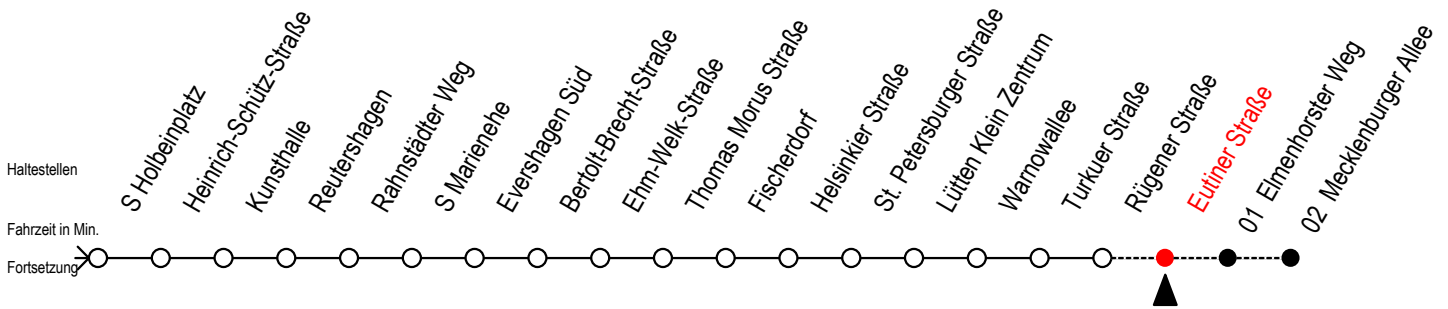

Gültig ab 29.04.2019

Alle Angaben ohne Gewähr

Richtung: Mecklenburger Allee

Uhr Montag - Freitag					Uhr Samstag					Uhr Sonntag - Feiertag					
3	49				3	--				3	--				
4	14	44	59		4	--				4	--				
5	29	52 <sup>S</sup>	59		5	49				5	--				
6	19	34	37 <sup>S</sup>	49	6	14	59			6	--				
7	04	19 <sup>F</sup>	27 <sup>S</sup>	34 <sup>F</sup>	49 <sup>F</sup>	57 <sup>S</sup>				7	43				
8	04 <sup>F</sup>	19 <sup>F</sup>	27 <sup>S</sup>	34 <sup>F</sup>	49 <sup>F</sup>	57 <sup>S</sup>				8	13	59			
9	04 <sup>F</sup>	19 <sup>F</sup>	27 <sup>S</sup>	34 <sup>F</sup>	49 <sup>F</sup>	57 <sup>S</sup>				9	22	29	37	52	59
10	04 <sup>F</sup>	27	57							10	08	18	33	48	
11	27	57								11	03	18	33	48	
12	27	57								12	03	18	33	48	
13	27	57								13	03	18	33	48	
14	27	57								14	03	18	33	48	
15	27	57								15	03	18	33	48	
16	27	57								16	03	18	33	48	
17	27	57								17	03	18	33	48	
18	27	47	57							18	03	18	33	48	
19	19	34	49							19	03	18	33	48	
20	04	19	34	49	59					20	03	18	33	48	
21	29	59								21	02	29	59		
22	29	59								22	29	59			
23	29	59								23	29	59			
0	29									0	29				

S = fährt nicht in den Winter-, Sommer- und Weihnachtsferien  
 Sommerferien vom 1. Juli bis 9. August 2019  
 Weihnachtsferien vom 23. Dezember 2019 bis 3. Januar 2020

F = fährt in den Winter-, Sommer- und Weihnachtsferien