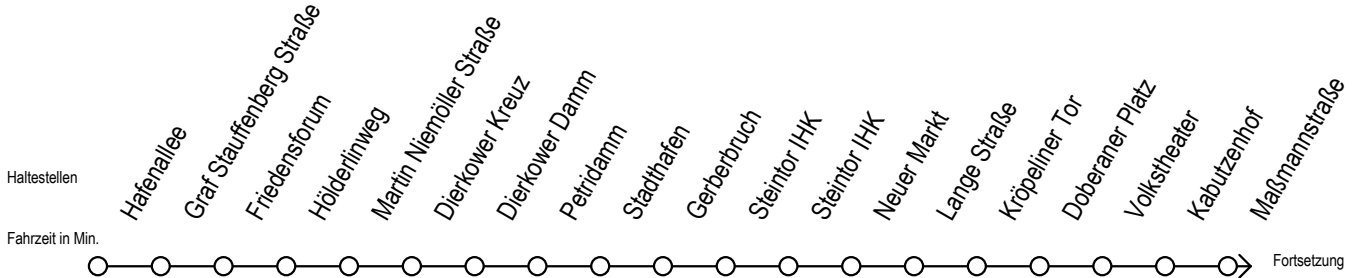

Gültig ab 29.04.2019

Alle Angaben ohne Gewähr

Richtung: Mecklenburger Allee

Uhr Montag - Freitag					Uhr Samstag					Uhr Sonntag - Feiertag				
3	50				3	--				3	--			
4	15	45			4	--				4	--			
5	00	30	53 ^S		5	50				5	--			
6	00	20	35	38 ^S 50	6	15				6	--			
7	05	20 ^F	28 ^S	35 ^F 50 ^F 58 ^S	7	00	30			7	44			
8	05 ^F	20 ^F	28 ^S	35 ^F 50 ^F 58 ^S	8	00	30			8	14			
9	05 ^F	20 ^F	28 ^S	35 ^F 50 ^F 58 ^S	9	00	23	30	38	53	9	00	30	
10	05 ^F	28	58		10	00	09	19	34	49	10	00	30	
11	28	58			11	04	19	34	49		11	00	30	
12	28	58			12	04	19	34	49		12	00	30	
13	28	58			13	04	19	34	49		13	00	30	
14	28	58			14	04	19	34	49		14	00	30	
15	28	58			15	04	19	34	49		15	00	30	
16	28	58			16	04	19	34	49		16	00	30	
17	28	58			17	04	19	34	49		17	00	30	
18	28	48	58		18	04	19	34	49		18	00	30	
19	20	35	50		19	04	19	34	49		19	00	30	
20	05	20	35	50	20	04	19	34	49		20	00	30	
21	00	30			21	03	30				21	00	30	
22	00	30			22	00	30				22	00	30	
23	00	30			23	00	30				23	00	30	
0	00	30			0	00	30				0	00	30	

S = fährt nicht in den Winter-, Sommer- und Weihnachtsferien
 Sommerferien vom 1. Juli bis 9. August 2019
 Weihnachtsferien vom 23. Dezember 2019 bis 3. Januar 2020

F = fährt in den Winter-, Sommer- und Weihnachtsferien