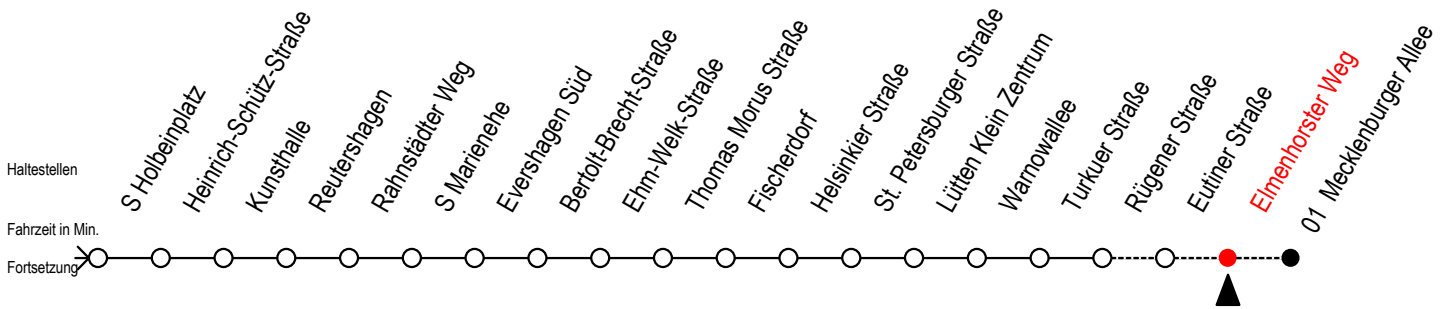

Gültig ab 29.04.2019

Alle Angaben ohne Gewähr

Richtung: Mecklenburger Allee

Uhr Montag - Freitag					Uhr Samstag					Uhr Sonntag - Feiertag				
3	50				3	--				3	--			
4	15	45			4	--				4	--			
5	00	30	53 ^S		5	50				5	--			
6	00	20	35	38 ^S 50	6	15				6	--			
7	05	20 ^F	28 ^S	35 ^F 50 ^F 58 ^S	7	00	30			7	44			
8	05 ^F	20 ^F	28 ^S	35 ^F 50 ^F 58 ^S	8	00	30			8	14			
9	05 ^F	20 ^F	28 ^S	35 ^F 50 ^F 58 ^S	9	00	23	30	38	53	9	00	30	
10	05 ^F	28	58		10	00	09	19	34	49	10	00	30	
11	28	58			11	04	19	34	49		11	00	30	
12	28	58			12	04	19	34	49		12	00	30	
13	28	58			13	04	19	34	49		13	00	30	
14	28	58			14	04	19	34	49		14	00	30	
15	28	58			15	04	19	34	49		15	00	30	
16	28	58			16	04	19	34	49		16	00	30	
17	28	58			17	04	19	34	49		17	00	30	
18	28	48	58		18	04	19	34	49		18	00	30	
19	20	35	50		19	04	19	34	49		19	00	30	
20	05	20	35	50	20	04	19	34	49		20	00	30	
21	00	30			21	03	30				21	00	30	
22	00	30			22	00	30				22	00	30	
23	00	30			23	00	30				23	00	30	
0	00	30			0	00	30				0	00	30	

S = fährt nicht in den Winter-, Sommer- und Weihnachtsferien
 Sommerferien vom 1. Juli bis 9. August 2019
 Weihnachtsferien vom 23. Dezember 2019 bis 3. Januar 2020

F = fährt in den Winter-, Sommer- und Weihnachtsferien