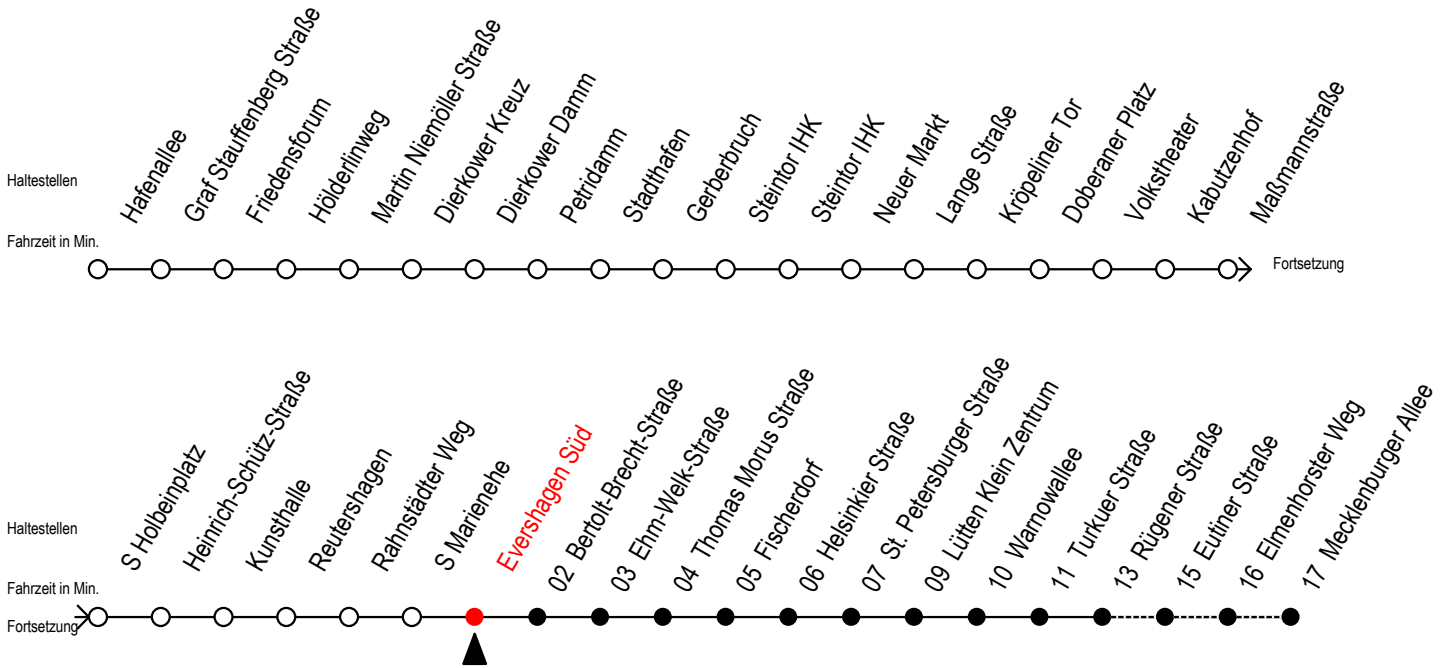

Gültig ab 29.04.2019

Alle Angaben ohne Gewähr

Richtung: Mecklenburger Allee

Uhr Montag - Freitag				Uhr Samstag				Uhr Sonntag - Feiertag				
3	34	59		3	--			3	--			
4	29	44		4	--			4	--			
5	14	34 ^{RS}	38 ^S	44	52 ^{RS}	59 ^{RS}		5	--			
6	04	19	22 ^S	34	49			6	--			
7	02 ^{RS}	04 ^F	12 ^S	19 ^F	22 ^{RS}	32 ^{RS}	34 ^F	42 ^S	49 ^F	52 ^{RS}		
8	02 ^{RS}	04 ^F	12 ^S	19 ^F	22 ^{RS}	30 ^{RF}	32 ^{RS}	34 ^F	42 ^S	49 ^F	52 ^{RS}	
9	00 ^{RF}	02 ^{RS}	04 ^F	12 ^S	19 ^F	22 ^{RS}	23 ^{RF}	30 ^{RF}	32 ^{RS}	34 ^F	42 ^S	
10	02 ^R	12	22 ^R	32 ^R	42	52 ^R		10	03	18	33	48
11	02 ^R	12	22 ^R	32 ^R	42	52 ^R		11	03	18	33	48
12	02 ^R	12	22 ^R	32 ^R	42	52 ^R		12	03	18	33	48
13	02 ^R	12	22 ^R	32 ^R	42	52 ^R		13	03	18	33	48
14	02 ^R	12	22 ^R	32 ^R	42	52 ^R		14	03	18	33	48
15	02 ^R	12	22 ^R	32 ^R	42	52 ^R		15	03	18	33	48
16	02 ^R	12	22 ^R	32 ^R	42	52 ^R		16	03	18	33	48
17	02 ^R	12	22 ^R	32 ^R	42	52 ^R		17	03	18	33	48
18	02 ^R	12	22 ^R	32	42	52 ^R		18	03	18	33	48
19	04	19	34	49				19	03	18	33	48
20	04	19	34	44				20	03	18	33	47
21	14	44						21	14	44		
22	14	44						22	14	44		
23	14	44						23	14	44		
0	14							0	14			

R = fährt bis Rügener Straße

S = fährt nicht in den Winter-, Sommer- und Weihnachtsferien

F = fährt in den Winter-, Sommer- und Weihnachtsferien

Sommerferien vom 1. Juli bis 9. August 2019

Weihnachtsferien vom 23. Dezember 2019 bis 3. Januar 2020