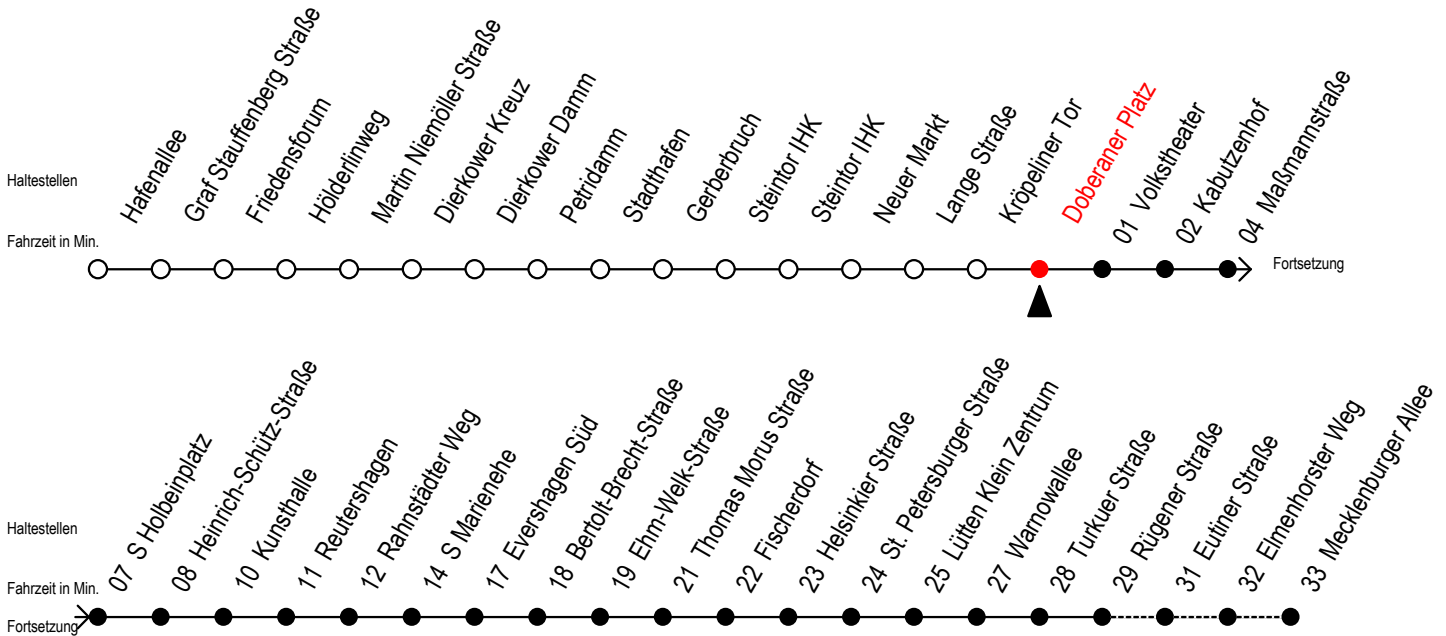

Gültig ab 29.04.2019

Alle Angaben ohne Gewähr

Richtung: Mecklenburger Allee

Uhr Montag - Freitag						Uhr Samstag				Uhr Sonntag - Feiertag			
4	29	59				4	--				4	--	
5	29	47				5	--				5	--	
6	02	17	32	45 ^{RS}	47 ^F 55 ^S	6	29	59			6	--	
7	02 ^F	05 ^{RS}	15 ^{RS}	17 ^F	25 ^S 32 ^F 35 ^{RS} 45 ^{RS} 47 ^F 55 ^S	7	29	59			7	--	
8	02 ^F	05 ^{RS}	15 ^{RS}	17 ^F	25 ^S 32 ^F 35 ^{RS} 45 ^{RS} 47 ^F 55 ^S	8	29	59			8	28	58
9	02 ^F	05 ^{RS}	15 ^{RS}	17 ^F	25 ^S 32 ^F 35 ^{RS} 45 ^R 55	9	29	47			9	28	58
10	05 ^R	15 ^R	25	35 ^R	45 ^R 55	10	02	17	32	47	10	28	58
11	05 ^R	15 ^R	25	35 ^R	45 ^R 55	11	02	17	32	47	11	28	58
12	05 ^R	15 ^R	25	35 ^R	45 ^R 55	12	02	17	32	47	12	28	58
13	05 ^R	15 ^R	25	35 ^R	45 ^R 55	13	02	17	32	47	13	28	58
14	05 ^R	15 ^R	25	35 ^R	45 ^R 55	14	02	17	32	47	14	28	58
15	05 ^R	15 ^R	25	35 ^R	45 ^R 55	15	02	17	32	47	15	28	58
16	05 ^R	15 ^R	25	35 ^R	45 ^R 55	16	02	17	32	47	16	28	58
17	05 ^R	15 ^R	25	35 ^R	45 ^R 55	17	02	17	32	47	17	28	58
18	05 ^R	15	25	35 ^R	47	18	02	17	32	47	18	28	58
19	02	17	32	47		19	02	17	32	47	19	28	58
20	02	17	29	39 ^E	59	20	02	17	31	59	20	29	59
21	09 ^E	29	59			21	09 ^E	29	59		21	29	59
22	29	59				22	29	59			22	29	59
23	29	59				23	29	59			23	29	59
0	19 ^E	49 ^E				0	19 ^E	49 ^E			0	19 ^E	49 ^E

E = fährt bis H.-Schütz-Straße
S = fährt nicht in den Winter-, Sommer- und Weihnachtsferien
 Sommerferien vom 1. Juli bis 9. August 2019
 Weihnachtsferien vom 23. Dezember 2019 bis 3. Januar 2020

R = fährt bis Rügener Straße
F = fährt in den Winter-, Sommer- und Weihnachtsferien