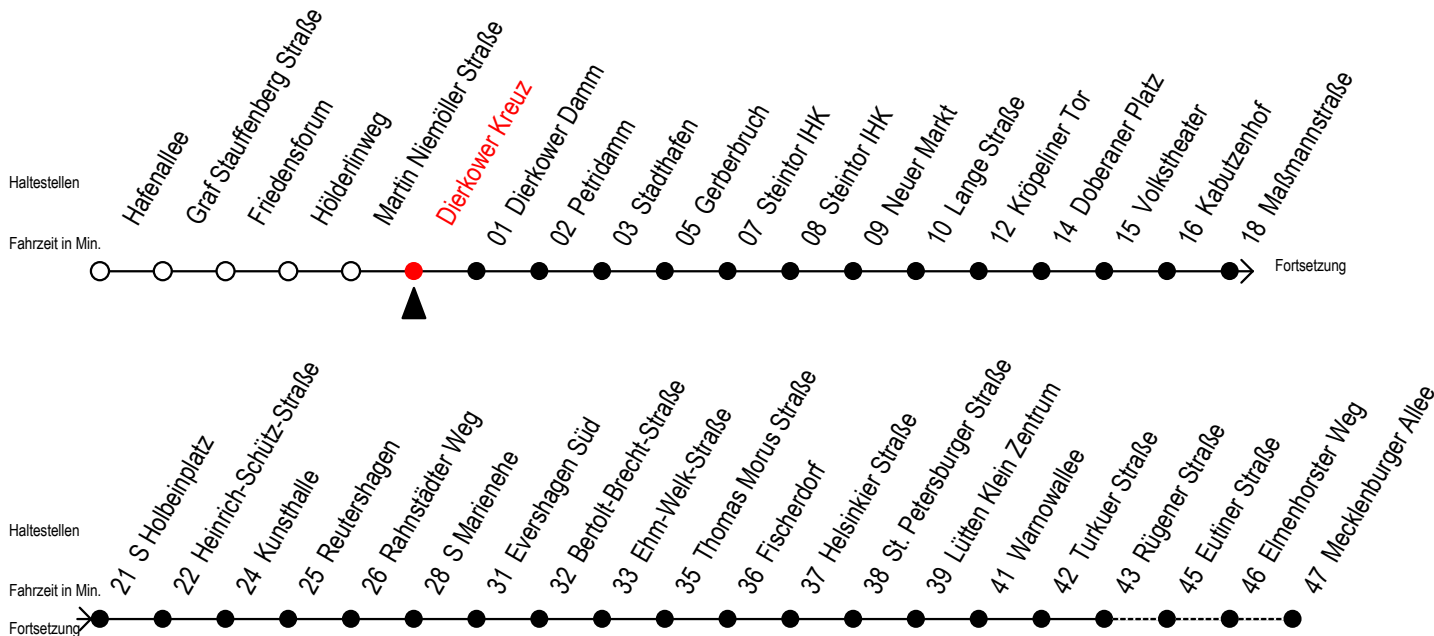

## Richtung: Mecklenburger Allee

**E** = fährt bis H.-Schütz-Straße

**S** = fährt nicht in den Winter-, Sommer- und Weihnachtsferien

Sommerferien vom 1. Juli bis 9. August 2019

Weihnachtsferien vom 23. Dezember 2019 bis 3. Januar 2020

**R** = fährt bis Rügener Straße

**F** = fährt in den Winter-, Sommer- und Weihnachtsferien