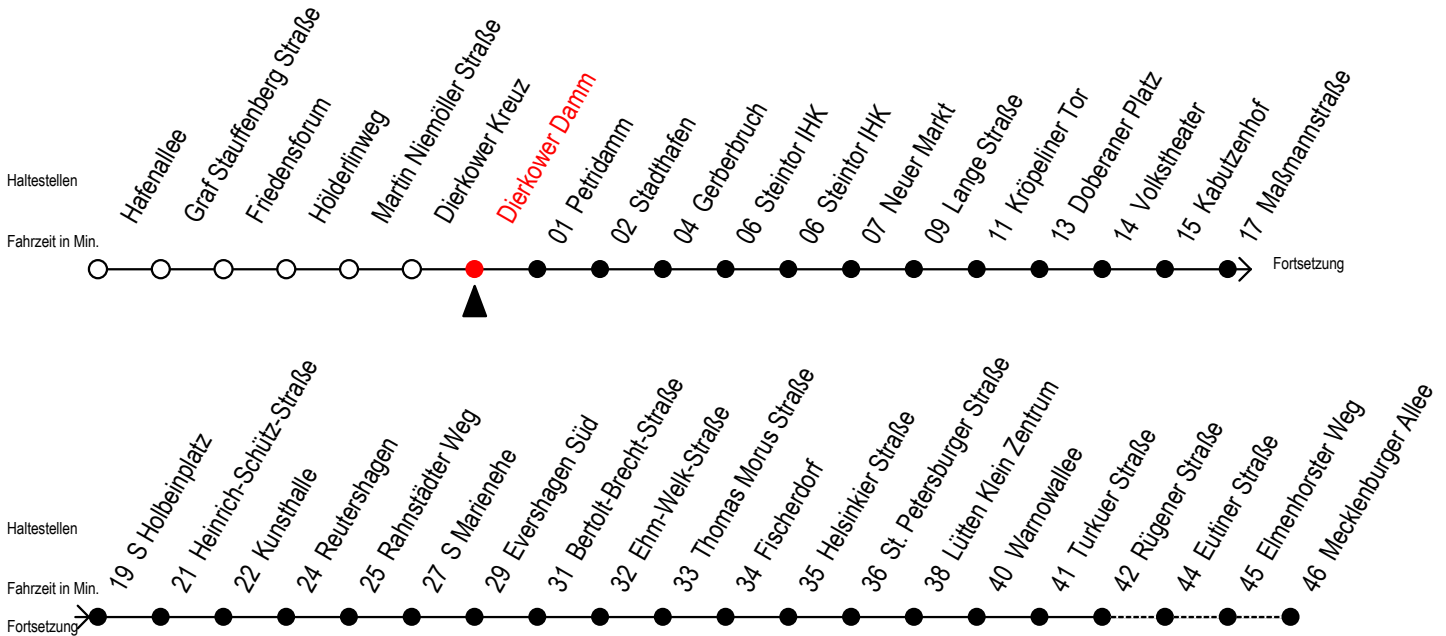

Gültig ab 29.04.2019

Alle Angaben ohne Gewähr

Richtung: Mecklenburger Allee

Uhr Montag - Freitag					Uhr Samstag					Uhr Sonntag - Feiertag				
4	15	45			4	--				4	--			
5	15	32	47		5	--				5	--			
6	02	17	31 ^{RS}	32 ^F	41 ^S	47 ^F	51 ^{RS}			6	15	45		
7	01 ^{RS}	02 ^F	11 ^S	17 ^F	21 ^{RS}	31 ^{RS}	32 ^F	41 ^S		7	15	45		
	47 ^F	51 ^{RS}												
8	01 ^{RS}	02 ^F	11 ^S	17 ^F	21 ^{RS}	31 ^{RS}	32 ^F	41 ^S		8	15	45		
	47 ^F	51 ^{RS}									14	44		
9	01 ^{RS}	02 ^F	11 ^S	17 ^F	21 ^{RS}	31 ^R	41	51 ^R		9	15	32	47	
10	01 ^R	11	21 ^R	31 ^R	41	51 ^R				10	02	17	32	47
11	01 ^R	11	21 ^R	31 ^R	41	51 ^R				11	02	17	32	47
12	01 ^R	11	21 ^R	31 ^R	41	51 ^R				12	02	17	32	47
13	01 ^R	11	21 ^R	31 ^R	41	51 ^R				13	02	17	32	47
14	01 ^R	11	21 ^R	31 ^R	41	51 ^R				14	02	17	32	47
15	01 ^R	11	21 ^R	31 ^R	41	51 ^R				15	02	17	32	47
16	01 ^R	11	21 ^R	31 ^R	41	51 ^R				16	02	17	32	47
17	01 ^R	11	21 ^R	31 ^R	41	51 ^R				17	02	17	32	47
18	01	11	21 ^R	32	47					18	02	17	32	47
19	02	17	32	47						19	02	17	32	47
20	02	15	25 ^E	45	55 ^E					20	02	16	45	55 ^E
21	15	45								21	15	45		
22	15	45								22	15	45		
23	15	45								23	15	45		
0	06 ^E	36 ^E								0	06 ^E	36 ^E		

E = fährt bis H.-Schütz-Straße
S = fährt nicht in den Winter-, Sommer- und Weihnachtsferien
 Sommerferien vom 1. Juli bis 9. August 2019
 Weihnachtsferien vom 23. Dezember 2019 bis 3. Januar 2020

R = fährt bis Rügener Straße
F = fährt in den Winter-, Sommer- und Weihnachtsferien