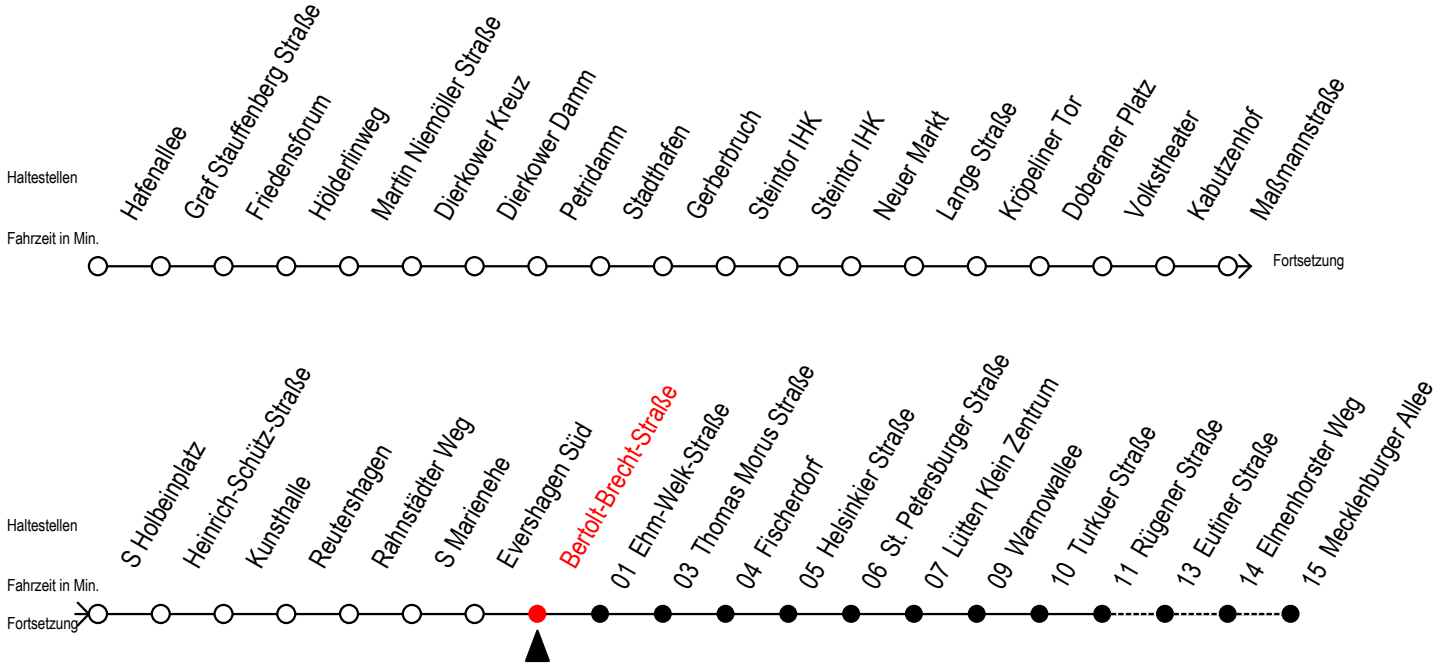

Gültig ab 29.04.2019

Alle Angaben ohne Gewähr

Richtung: Mecklenburger Allee

Uhr Montag - Freitag				Uhr Samstag				Uhr Sonntag - Feiertag			
3	36			3	--			3	--		
4	01 31 46			4	--			4	--		
5	16 35 ^{RS} 39 ^S 46 53 ^{RS}			5	36			5	--		
6	00 ^{RS} 05 20 24 ^S 35 50			6	01 46			6	--		
7	03 ^{RS} 05 ^F 13 ^S 20 ^F 23 ^{RS} 33 ^{RS} 35 ^F 43 ^S 50 ^F 53 ^{RS}			7	16 46			7	30		
8	03 ^{RS} 05 ^F 13 ^S 20 ^F 23 ^{RS} 32 ^{RF} 33 ^{RS} 35 ^F 43 ^S 50 ^F 53 ^{RS} 55 ^{RF}			8	16 46			8	00 46		
9	02 ^{RF} 03 ^{RS} 05 ^F 13 ^S 20 ^F 23 ^{RS} 25 ^{RF} 32 ^{RF} 33 ^{RS} 35 ^F 43 ^S 50 ^F 53 ^{RS} 55 ^{RF}			9	09 16 24 39 46 55			9	16 46		
10	03 ^R 13 23 ^R 33 ^R 43 53 ^R			10	05 20 35 50			10	16 46		
11	03 ^R 13 23 ^R 33 ^R 43 53 ^R			11	05 20 35 50			11	16 46		
12	03 ^R 13 23 ^R 33 ^R 43 53 ^R			12	05 20 35 50			12	16 46		
13	03 ^R 13 23 ^R 33 ^R 43 53 ^R			13	05 20 35 50			13	16 46		
14	03 ^R 13 23 ^R 33 ^R 43 53 ^R			14	05 20 35 50			14	16 46		
15	03 ^R 13 23 ^R 33 ^R 43 53 ^R			15	05 20 35 50			15	16 46		
16	03 ^R 13 23 ^R 33 ^R 43 53 ^R			16	05 20 35 50			16	16 46		
17	03 ^R 13 23 ^R 33 ^R 43 53 ^R			17	05 20 35 50			17	16 46		
18	03 ^R 13 23 ^R 33 43 53 ^R			18	05 20 35 50			18	16 46		
19	05 20 35 50			19	05 20 35 50			19	16 46		
20	05 20 35 46			20	05 20 35 49			20	16 46		
21	16 46			21	16 46			21	16 46		
22	16 46			22	16 46			22	16 46		
23	16 46			23	16 46			23	16 46		
0	16			0	16			0	16		

R = fährt bis Rügener Straße

S = fährt nicht in den Winter-, Sommer- und Weihnachtsferien

F = fährt in den Winter-, Sommer- und Weihnachtsferien

Sommerferien vom 1. Juli bis 9. August 2019

Weihnachtsferien vom 23. Dezember 2019 bis 3. Januar 2020