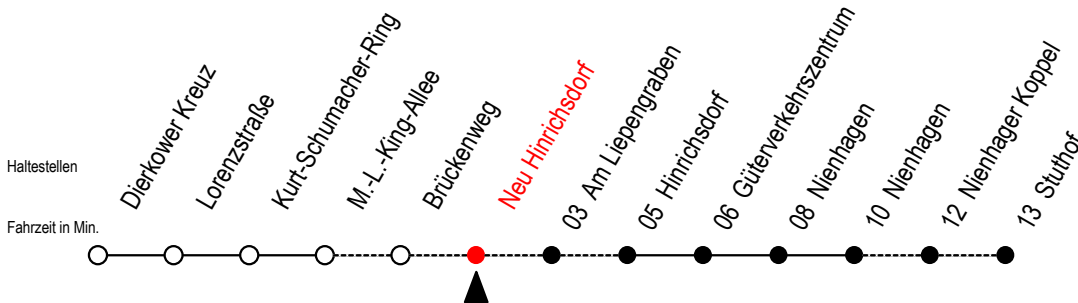

16 Neu Hinrichsdorf

Gültig ab 29.04.2019

Alle Angaben ohne Gewähr

Richtung: Stuthof

Durchfahrten nach Stuthof nur für ausgewählte Fahrten

Uhr Montag - Freitag

4	00 ^T
5	13 40 ^B
6	14 30 ^N
7	15 35 ^N
8	32
9	35
10	35 ^B
11	38 ^B
12	35 ^B
13	32 ^Z
14	11 35 ^{ZB}
15	11 35 ^{ZB}
16	11 38 ^{ZB}
17	11 38 ^B
18	35 ^B
19	35 ^B
20	43
21	54 ^B
22	42
23	54 ^T

Uhr Samstag - Sonntag - Feiertag

4	--
5	00 ^{BT}
6	42 ^{SB}
7	41 ^{SB}
8	41 ^B
9	41 ^B
10	41 ^B
11	41 ^B
12	41 ^B
13	41 ^B
14	41 ^B
15	41 ^B
16	41 ^B
17	41 ^B
18	41 ^B
19	41 ^B
20	42 ^B
21	54 ^B
22	42 ^B
23	54 ^{BT}

B = fährt nicht über Am Liepengraben und Brückenweg

T = fährt als Abruf-Linien-Taxi - bitte Hinweis beachten

N = Anschl. an der Hast. Nienhagen - L. Krause Str. zum Linientaxi nach Stuthof

Z = ab Hast. Nienhagen L.-Krause Str. Abruf-Linien-Taxi nach Stuthof (Hinweis beachten!)

S = fährt am Samstag

Abruf-Linien-Taxi bitte bis spätestens 30 Min.

vor Abfahrt unter RSAG Tel. 0381/8021900 bestellen!

Servicetelefon: 0381 / 8021900