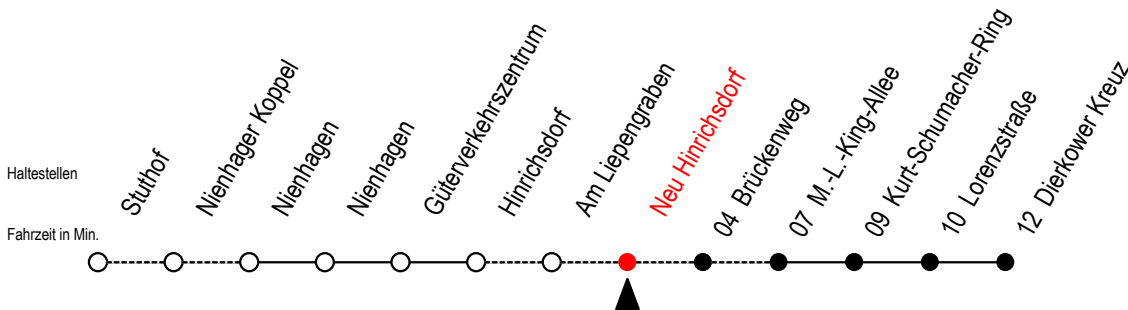

16 Neu Hinrichsdorf

Gültig ab 29.04.2019

Alle Angaben ohne Gewähr

Richtung: Dierkower Kreuz

Uhr Montag - Freitag

4	33 ^{BT}
5	40 ^B
6	11 ^B 45
7	15 ^B 40
8	13 ^B
9	15 ^B
10	13 ^B
11	15 ^B
12	13 ^B
13	17 ^B
14	17 ^B 40
15	17 ^B 40
16	17 ^B 40
17	17 ^B 40
18	17 ^B
19	17 ^B
20	13 ^B
21	11 ^B
22	16 ^B
23	11 ^B
0	24 ^{BT}

Uhr Samstag - Sonntag - Feiertag

4	--
5	25 ^{BT}
6	--
7	01 ^{SB}
8	13 ^{SB}
9	13 ^B
10	13 ^B
11	13 ^B
12	13 ^B
13	13 ^B
14	13 ^B
15	13 ^B
16	13 ^B
17	13 ^B
18	13 ^B
19	13 ^B
20	13 ^B
21	01 ^B
22	14 ^B
23	01 ^B
0	24 ^{BT}

B = fährt nicht über Brückenweg

S = fährt am Samstag

Abruf-Linien-Taxi bitte bis spätestens 30 Min.

vor Abfahrt unter RSAG Tel. 0381/8021900 bestellen!

T = fährt als Abruf-Linien-Taxi - Bitte Hinweis beachten!