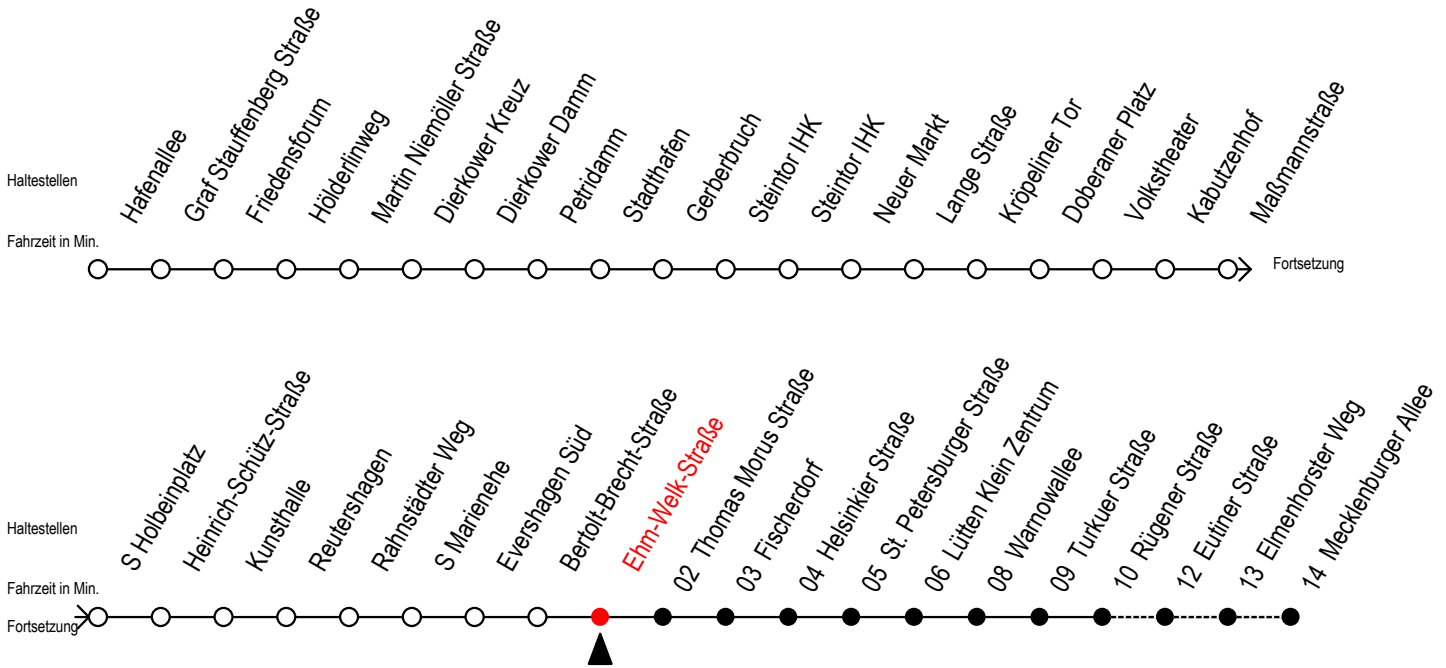

Gültig ab 29.04.2019

Alle Angaben ohne Gewähr

Richtung: Mecklenburger Allee

Uhr Montag - Freitag					Uhr Samstag					Uhr Sonntag - Feiertag				
3	37				3	--				3	--			
4	02 32 47				4	--				4	--			
5	17 36^R 40 47 54^R				5	37				5	--			
6	01^R 06^F 21 25 36 51				6	02 47				6	--			
7	04^R 06^F 14 21^F 24^R 34^R 36^F 44 51^F 54^R				7	17 47				7	31			
8	04^R 06^F 14 21^F 24^R 33^{RF} 34^R 36^F 44 51^F 54^R 56^{RF}				8	17 47				8	01 47			
9	03^{RF} 04^R 06^F 14 21^F 24^R 26^{RF} 33^{RF} 34^R 36^F 44 51^F 54^R 56^{RF}				9	10 17 25 40 47 56				9	17 47			
10	04^R 14 24^R 34^R 44 54^R				10	06 21 36 51				10	17 47			
11	04^R 14 24^R 34^R 44 54^R				11	06 21 36 51				11	17 47			
12	04^R 14 24^R 34^R 44 54^R				12	06 21 36 51				12	17 47			
13	04^R 14 24^R 34^R 44 54^R				13	06 21 36 51				13	17 47			
14	04^R 14 24^R 34^R 44 54^R				14	06 21 36 51				14	17 47			
15	04^R 14 24^R 34^R 44 54^R				15	06 21 36 51				15	17 47			
16	04^R 14 24^R 34^R 44 54^R				16	06 21 36 51				16	17 47			
17	04^R 14 24^R 34^R 44 54^R				17	06 21 36 51				17	17 47			
18	04^R 14 24^R 34 44 54^R				18	06 21 36 51				18	17 47			
19	06 21 36 51				19	06 21 36 51				19	17 47			
20	06 21 36 47				20	06 21 36 50				20	17 47			
21	17 47				21	17 47				21	17 47			
22	17 47				22	17 47				22	17 47			
23	17 47				23	17 47				23	17 47			
0	17				0	17				0	17			

R = fährt bis Rügener Straße
F = fährt in den Winter-, Sommer- und Weihnachtsferien
Winterferien vom 4. bis 15. Februar 2019
Sommerferien vom 1. Juli bis 9. August 2019
Weihnachtsferien vom 23. Dezember 2019 bis 3. Januar 2020