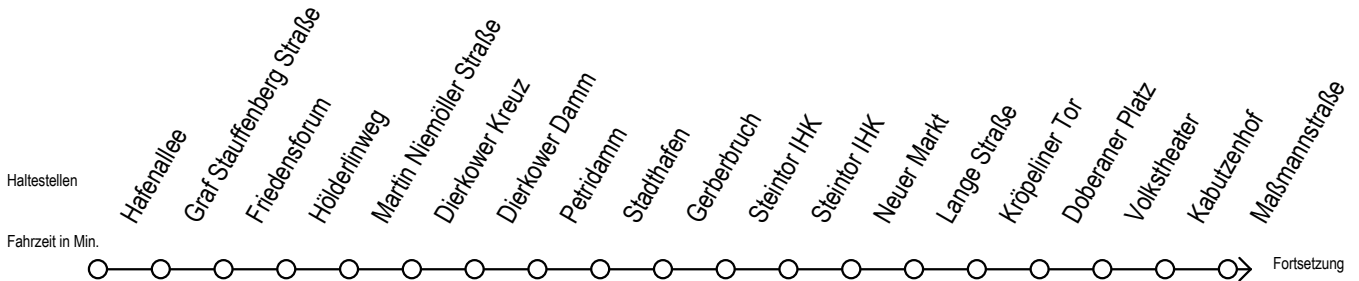

Gültig ab 29.04.2019

Alle Angaben ohne Gewähr

Richtung: Mecklenburger Allee

Uhr Montag - Freitag					Uhr Samstag					Uhr Sonntag - Feiertag					
3	44				3	--				3	--				
4	09	39	54		4	--				4	--				
5	24	44 ^R	48	54	5	44				5	--				
6	02 ^R	09 ^R	14	29	33	44	59			6	--				
7	12 ^R	14 ^F	22	29 ^F	32 ^R	42 ^R	44 ^F	52	59 ^F	7	24	54			
8	02 ^R	12 ^R	14 ^F	22	29 ^F	32 ^R	41 ^{RF}	42 ^R	44 ^F	8	24	54			
	52	59 ^F													
9	02 ^R	04 ^{RF}	11 ^{RF}	12 ^R	14 ^F	22	29 ^F	32 ^R	34 ^{RF}	9	17	24	32	47	54
	41 ^{RF}	42 ^R	44 ^F	52	59 ^F										
10	02 ^R	04 ^{RF}	12 ^R	22	32 ^R	42 ^R	52			10	04	13	28	43	58
11	02 ^R	12 ^R	22	32 ^R	42 ^R	52				11	13	28	43	58	
12	02 ^R	12 ^R	22	32 ^R	42 ^R	52				12	13	28	43	58	
13	02 ^R	12 ^R	22	32 ^R	42 ^R	52				13	13	28	43	58	
14	02 ^R	12 ^R	22	32 ^R	42 ^R	52				14	13	28	43	58	
15	02 ^R	12 ^R	22	32 ^R	42 ^R	52				15	13	28	43	58	
16	02 ^R	12 ^R	22	32 ^R	42 ^R	52				16	13	28	43	58	
17	02 ^R	12 ^R	22	32 ^R	42 ^R	52				17	13	28	43	58	
18	02 ^R	12 ^R	22	32 ^R	42	52				18	13	28	43	58	
19	02 ^R	14	29	44	59					19	13	28	43	58	
20	14	29	44	54						20	13	28	43	57	
21	24	54								21	24	54			
22	24	54								22	24	54			
23	24	54								23	24	54			
0	24									0	24				

R = fährt bis Rügener Straße

F = fährt in den Winter-, Sommer- und Weihnachtsferien

Winterferien vom 4. bis 15. Februar 2019

Sommerferien vom 1. Juli bis 9. August 2019

Weihnachtsferien vom 23. Dezember 2019 bis 3. Januar 2020