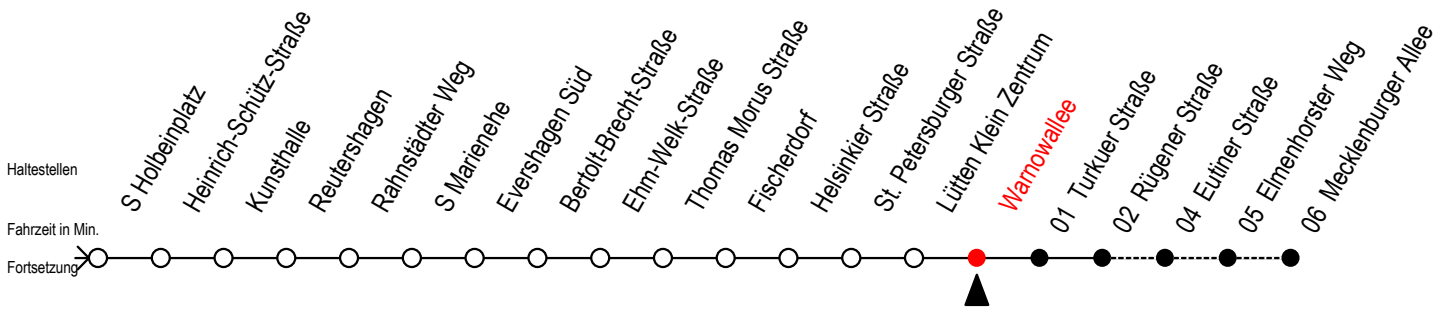

Gültig ab 29.04.2019

Alle Angaben ohne Gewähr

Richtung: Mecklenburger Allee

Uhr Montag - Freitag					Uhr Samstag					Uhr Sonntag - Feiertag					
3	44				3	--				3	--				
4	09	39	54		4	--				4	--				
5	24	44 ^R	48	54	5	44				5	--				
6	02 ^R	09 ^R	14	29	33	44	59			6	--				
7	12 ^R	14 ^F	22	29 ^F	32 ^R	42 ^R	44 ^F	52	59 ^F	7	24	54			
8	02 ^R	12 ^R	14 ^F	22	29 ^F	32 ^R	41 ^{RF}	42 ^R	44 ^F	8	24	54			
	52	59 ^F													
9	02 ^R	04 ^{RF}	11 ^{RF}	12 ^R	14 ^F	22	29 ^F	32 ^R	34 ^{RF}	9	17	24	32	47	54
	41 ^{RF}	42 ^R	44 ^F	52	59 ^F										
10	02 ^R	04 ^{RF}	12 ^R	22	32 ^R	42 ^R	52			10	04	13	28	43	58
11	02 ^R	12 ^R	22	32 ^R	42 ^R	52				11	13	28	43	58	
12	02 ^R	12 ^R	22	32 ^R	42 ^R	52				12	13	28	43	58	
13	02 ^R	12 ^R	22	32 ^R	42 ^R	52				13	13	28	43	58	
14	02 ^R	12 ^R	22	32 ^R	42 ^R	52				14	13	28	43	58	
15	02 ^R	12 ^R	22	32 ^R	42 ^R	52				15	13	28	43	58	
16	02 ^R	12 ^R	22	32 ^R	42 ^R	52				16	13	28	43	58	
17	02 ^R	12 ^R	22	32 ^R	42 ^R	52				17	13	28	43	58	
18	02 ^R	12 ^R	22	32 ^R	42	52				18	13	28	43	58	
19	02 ^R	14	29	44	59					19	13	28	43	58	
20	14	29	44	54						20	13	28	43	57	
21	24	54								21	24	54			
22	24	54								22	24	54			
23	24	54								23	24	54			
0	24									0	24				

R = fährt bis Rügener Straße

F = fährt in den Winter-, Sommer- und Weihnachtsferien

Winterferien vom 4. bis 15. Februar 2019

Sommerferien vom 1. Juli bis 9. August 2019

Weihnachtsferien vom 23. Dezember 2019 bis 3. Januar 2020