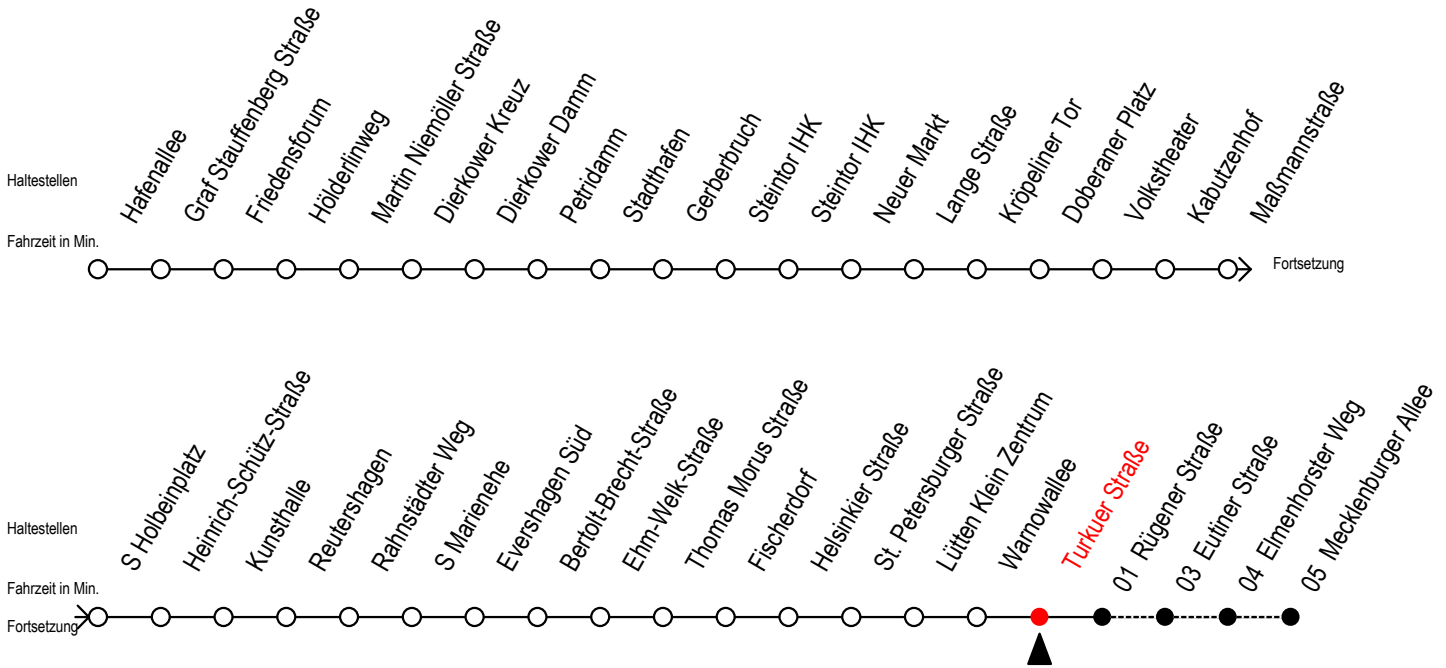

Gültig ab 29.04.2019

Alle Angaben ohne Gewähr

Richtung: Mecklenburger Allee

Uhr Montag - Freitag						Uhr Samstag					Uhr Sonntag - Feiertag				
3	45					3	--				3	--			
4	10	40	55			4	--				4	--			
5	25	45 ^R	49	55		5	45				5	--			
6	03 ^R	10 ^R	15	30	34	45	6	10	55		6	--			
7	00	13 ^R	15 ^F	23	30 ^F	33 ^R	43 ^R	45 ^F	53		7	39			
8	00 ^F	03 ^R	13 ^R	15 ^F	23	30 ^F	33 ^R	42 ^{RF}	43 ^R		8	09	55		
	45 ^F	53													
9	00 ^F	03 ^R	05 ^{RF}	12 ^{RF}	13 ^R	15 ^F	23	30 ^F	33 ^R		9	25	55		
	35 ^{RF}	42 ^{RF}	43 ^R	45 ^F	53										
10	00 ^F	03 ^R	05 ^{RF}	13 ^R	23	33 ^R	43 ^R	53		10	05	14	29	44	59
11	03 ^R	13 ^R	23	33 ^R	43 ^R	53				11	14	29	44	59	
12	03 ^R	13 ^R	23	33 ^R	43 ^R	53				12	14	29	44	59	
13	03 ^R	13 ^R	23	33 ^R	43 ^R	53				13	14	29	44	59	
14	03 ^R	13 ^R	23	33 ^R	43 ^R	53				14	14	29	44	59	
15	03 ^R	13 ^R	23	33 ^R	43 ^R	53				15	14	29	44	59	
16	03 ^R	13 ^R	23	33 ^R	43 ^R	53				16	14	29	44	59	
17	03 ^R	13 ^R	23	33 ^R	43 ^R	53				17	14	29	44	59	
18	03 ^R	13 ^R	23	33 ^R	43	53				18	14	29	44	59	
19	03 ^R	15	30	45						19	14	29	44	59	
20	00	15	30	45	55					20	14	29	44	58	
21	25	55								21	25	55			
22	25	55								22	25	55			
23	25	55								23	25	55			
0	25									0	25				

R = fährt bis Rügener Straße

F = fährt in den Winter-, Sommer- und Weihnachtsferien

Winterferien vom 4. bis 15. Februar 2019

Sommerferien vom 1. Juli bis 9. August 2019

Weihnachtsferien vom 23. Dezember 2019 bis 3. Januar 2020