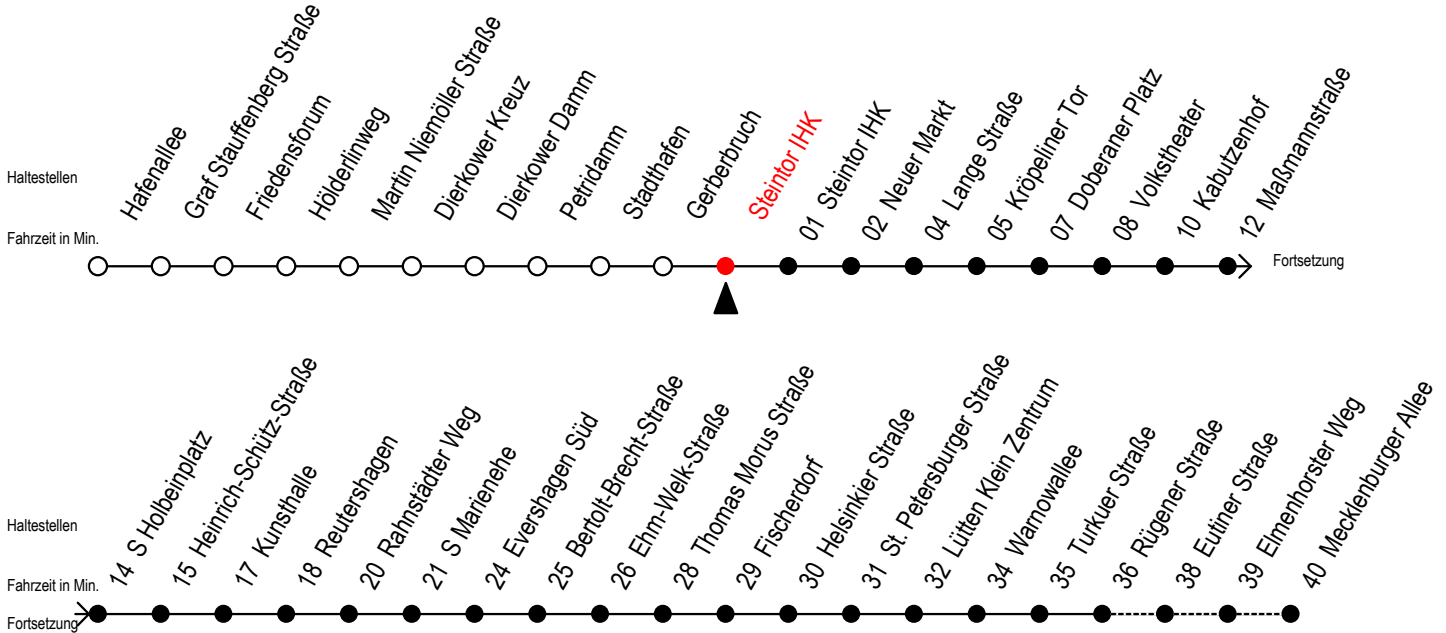

Gültig ab 29.04.2019

Alle Angaben ohne Gewähr

Richtung: Mecklenburger Allee

Uhr Montag - Freitag					Uhr Samstag					Uhr Sonntag - Feiertag				
4	20	50			4	--				4	--			
5	20	38	53		5	--				5	--			
6	08	23	36 ^R	38 ^F	46	53 ^F	56 ^R			6	--			
7	06 ^R	08 ^F	16	23 ^F	26 ^R	36 ^R	38 ^F	46		7	--			
	53 ^F	56 ^R												
8	06 ^R	08 ^F	16	23 ^F	26 ^R	36 ^R	38 ^F	46		8	19	49		
	53 ^F	56 ^R												
9	06 ^R	08 ^F	16	23 ^F	26 ^R	36 ^R	46	56 ^R		9	19	49		
10	06 ^R	16	26 ^R	36 ^R	46	56 ^R			10	08	23	38	53	
11	06 ^R	16	26 ^R	36 ^R	46	56 ^R			11	08	23	38	53	
12	06 ^R	16	26 ^R	36 ^R	46	56 ^R			12	08	23	38	53	
13	06 ^R	16	26 ^R	36 ^R	46	56 ^R			13	08	23	38	53	
14	06 ^R	16	26 ^R	36 ^R	46	56 ^R			14	08	23	38	53	
15	06 ^R	16	26 ^R	36 ^R	46	56 ^R			15	08	23	38	53	
16	06 ^R	16	26 ^R	36 ^R	46	56 ^R			16	08	23	38	53	
17	06 ^R	16	26 ^R	36 ^R	46	56 ^R			17	08	23	38	53	
18	06	16	26 ^R	38	53				18	08	23	38	53	
19	08	23	38	53					19	08	23	38	53	
20	08	20	30 ^E	50					20	08	22	50		
21	00 ^E	20	50						21	00 ^E	20	50		
22	20	50							22	20	50			
23	20	50							23	20	50			
0	11 ^E	41 ^E							0	11 ^E	41 ^E			

E = fährt bis H.-Schütz-Straße

R = fährt bis Rügener Straße

F = fährt in den Winter-, Sommer- und Weihnachtsferien

Winterferien vom 4. bis 15. Februar 2019

Sommerferien vom 1. Juli bis 9. August 2019

Weihnachtsferien vom 23. Dezember 2019 bis 3. Januar 2020