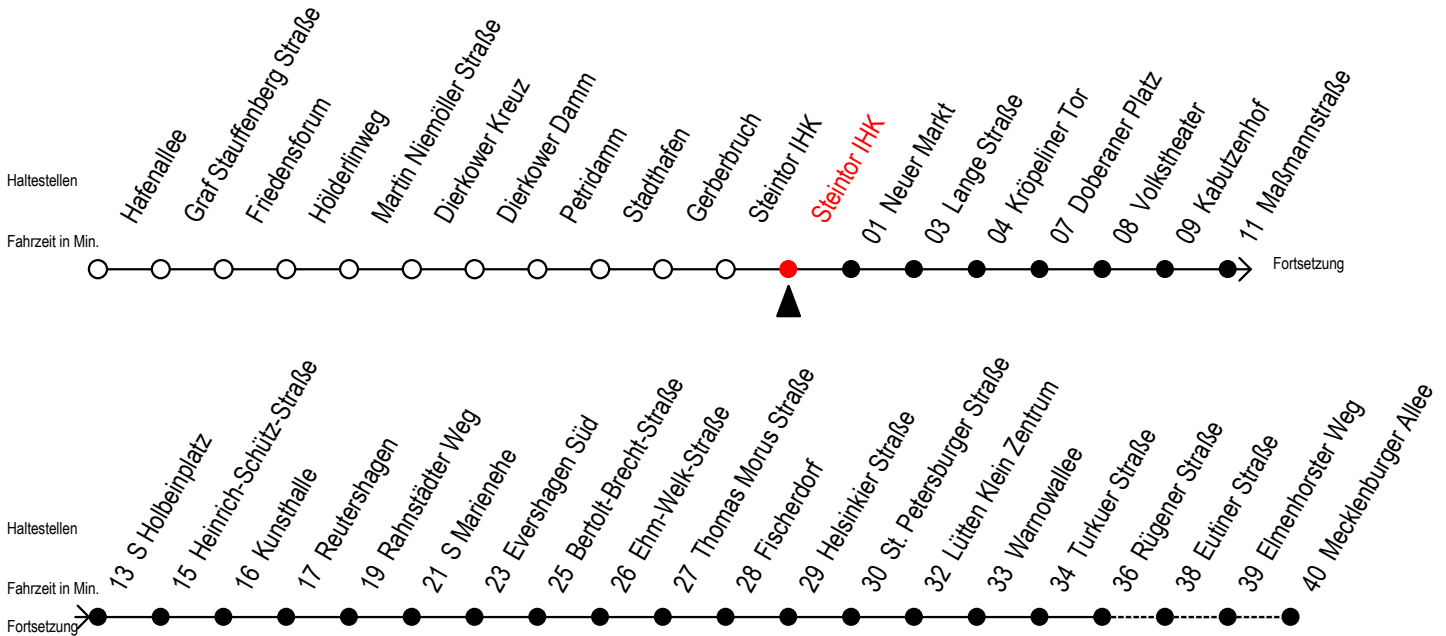

Gültig ab 29.04.2019

Alle Angaben ohne Gewähr

Richtung: Mecklenburger Allee

Uhr Montag - Freitag					Uhr Samstag					Uhr Sonntag - Feiertag				
4	21	51			4	--				4	--			
5	21	39	54		5	--				5	--			
6	09	24	37 <sup>R</sup>	39 <sup>F</sup>	47	54 <sup>F</sup>	57 <sup>R</sup>			6	--			
7	07 <sup>R</sup>	09 <sup>F</sup>	17	24 <sup>F</sup>	27 <sup>R</sup>	37 <sup>R</sup>	39 <sup>F</sup>	47		7	--			
	54 <sup>F</sup>	57 <sup>R</sup>												
8	07 <sup>R</sup>	09 <sup>F</sup>	17	24 <sup>F</sup>	27 <sup>R</sup>	37 <sup>R</sup>	39 <sup>F</sup>	47		8	20	50		
	54 <sup>F</sup>	57 <sup>R</sup>												
9	07 <sup>R</sup>	09 <sup>F</sup>	17	24 <sup>F</sup>	27 <sup>R</sup>	37 <sup>R</sup>	47	57 <sup>R</sup>		9	20	50		
10	07 <sup>R</sup>	17	27 <sup>R</sup>	37 <sup>R</sup>	47	57 <sup>R</sup>			10	09	24	39	54	
11	07 <sup>R</sup>	17	27 <sup>R</sup>	37 <sup>R</sup>	47	57 <sup>R</sup>			11	09	24	39	54	
12	07 <sup>R</sup>	17	27 <sup>R</sup>	37 <sup>R</sup>	47	57 <sup>R</sup>			12	09	24	39	54	
13	07 <sup>R</sup>	17	27 <sup>R</sup>	37 <sup>R</sup>	47	57 <sup>R</sup>			13	09	24	39	54	
14	07 <sup>R</sup>	17	27 <sup>R</sup>	37 <sup>R</sup>	47	57 <sup>R</sup>			14	09	24	39	54	
15	07 <sup>R</sup>	17	27 <sup>R</sup>	37 <sup>R</sup>	47	57 <sup>R</sup>			15	09	24	39	54	
16	07 <sup>R</sup>	17	27 <sup>R</sup>	37 <sup>R</sup>	47	57 <sup>R</sup>			16	09	24	39	54	
17	07 <sup>R</sup>	17	27 <sup>R</sup>	37 <sup>R</sup>	47	57 <sup>R</sup>			17	09	24	39	54	
18	07	17	27 <sup>R</sup>	39	54				18	09	24	39	54	
19	09	24	39	54					19	09	24	39	54	
20	09	21	31 <sup>E</sup>	51					20	09	23	51		
21	01 <sup>E</sup>	21	51						21	01 <sup>E</sup>	21	51		
22	21	51							22	21	51			
23	21	51							23	21	51			
0	12 <sup>E</sup>	42 <sup>E</sup>							0	12 <sup>E</sup>	42 <sup>E</sup>			

R = fährt bis Rügener Straße