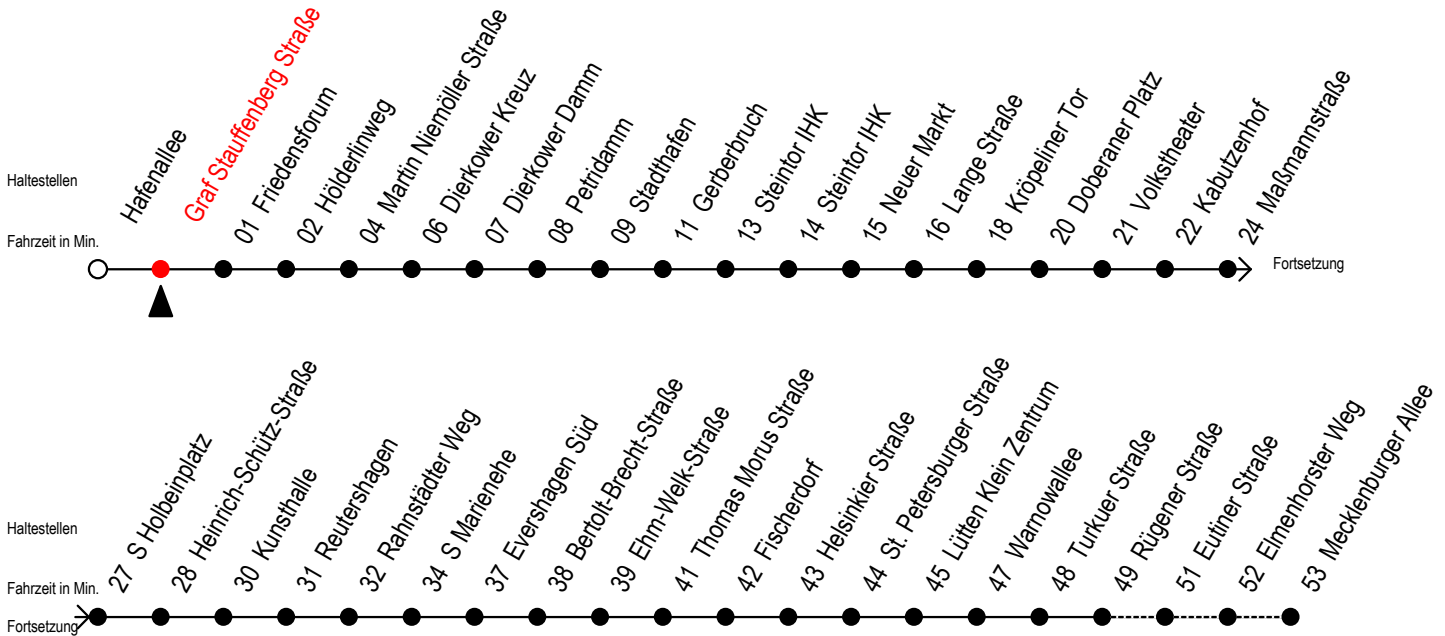

Gültig ab 29.04.2019

Alle Angaben ohne Gewähr

Richtung: Mecklenburger Allee

Uhr Montag - Freitag		Uhr Samstag		Uhr Sonntag - Feiertag	
4	08 38	4	--	4	--
5	08 24 39 54	5	--	5	--
6	09 23^R 24^F 33 39^F 43^R 53^R 54^F	6	08 38	6	--
7	03 09^F 13^R 23^R 24^F 33 39^F 43^R 53^R 54^F	7	08 38	7	--
8	03 09^F 13^R 23^R 24^F 33 39^F 43^R 53^R 54^F	8	08 38	8	07 37
9	03 09^F 13^R 23^R 33 43^R 53^R	9	08 24 39 54	9	07 37
10	03 13^R 23^R 33 43^R 53^R	10	09 24 39 54	10	07 37
11	03 13^R 23^R 33 43^R 53^R	11	09 24 39 54	11	07 37
12	03 13^R 23^R 33 43^R 53^R	12	09 24 39 54	12	07 37
13	03 13^R 23^R 33 43^R 53^R	13	09 24 39 54	13	07 37
14	03 13^R 23^R 33 43^R 53^R	14	09 24 39 54	14	07 37
15	03 13^R 23^R 33 43^R 53^R	15	09 24 39 54	15	07 37
16	03 13^R 23^R 33 43^R 53^R	16	09 24 39 54	16	07 37
17	03 13^R 23^R 33 43^R 53	17	09 24 39 54	17	07 37
18	03 13^R 24 39 54	18	09 24 39 54	18	07 37
19	09 24 39 54	19	09 24 39 54	19	07 37
20	08 18^E 38 48^E	20	09 38 48^E	20	08 38
21	08 38	21	08 38	21	08 38
22	08 38	22	08 38	22	08 38
23	08 38 59^E	23	08 38 59^E	23	08 38 59^E
0	29^E	0	29^E	0	29^E

E = fährt bis H.-Schütz-Straße

R = fährt bis Rügener Straße

F = fährt in den Winter-, Sommer- und Weihnachtsferien

Winterferien vom 4. bis 15. Februar 2019

Sommerferien vom 1. Juli bis 9. August 2019

Weihnachtsferien vom 23. Dezember 2019 bis 3. Januar 2020

Servicetelefon: 0381 / 8021900