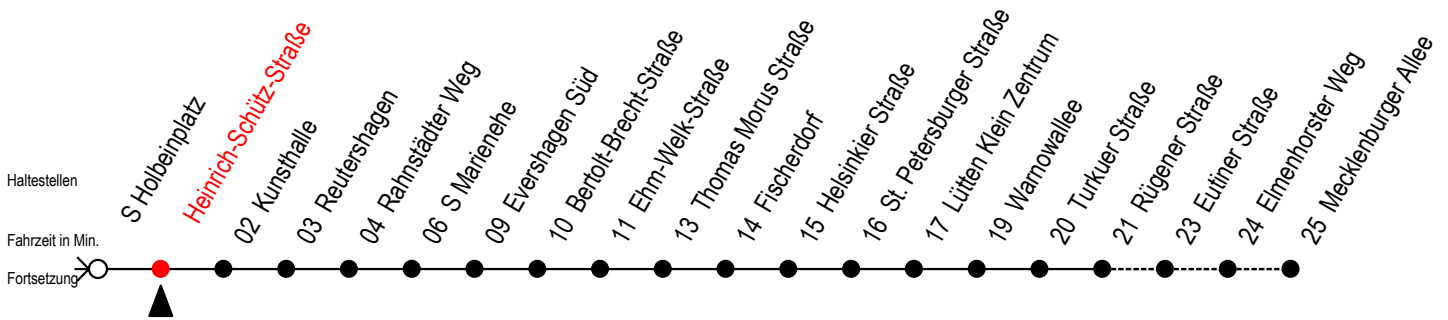

Gültig ab 29.04.2019

Alle Angaben ohne Gewähr

Richtung: Mecklenburger Allee

Uhr Montag - Freitag					Uhr Samstag					Uhr Sonntag - Feiertag				
4	36				4	--				4	--			
5	06	36	54		5	--				5	--			
6	09	24	39	52 ^R 54 ^F	6	36				6	--			
7	02	09 ^F	12 ^R 22 ^R 24 ^F 32	39 ^F 42 ^R 52 ^R 54 ^F	7	06	36			7	--			
8	02	09 ^F	12 ^R 22 ^R 24 ^F 32	39 ^F 42 ^R 52 ^R 54 ^F	8	06	36			8	36			
9	02	09 ^F	12 ^R 22 ^R 24 ^F 32	39 ^F 42 ^R 52 ^R	9	06	36	55		9	06	36		
10	02	12 ^R 22 ^R 32	42 ^R 52 ^R		10	10	25	40	55	10	06	36		
11	02	12 ^R 22 ^R 32	42 ^R 52 ^R		11	10	25	40	55	11	06	36		
12	02	12 ^R 22 ^R 32	42 ^R 52 ^R		12	10	25	40	55	12	06	36		
13	02	12 ^R 22 ^R 32	42 ^R 52 ^R		13	10	25	40	55	13	06	36		
14	02	12 ^R 22 ^R 32	42 ^R 52 ^R		14	10	25	40	55	14	06	36		
15	02	12 ^R 22 ^R 32	42 ^R 52 ^R		15	10	25	40	55	15	06	36		
16	02	12 ^R 22 ^R 32	42 ^R 52 ^R		16	10	25	40	55	16	06	36		
17	02	12 ^R 22 ^R 32	42 ^R 52 ^R		17	10	25	40	55	17	06	36		
18	02	12 ^R 22	32 42 ^R 54		18	10	25	40	55	18	06	36		
19	09	24	39	54	19	10	25	40	55	19	06	36		
20	09	24	36		20	10	25	38		20	06	36		
21	06	36			21	06	36			21	06	36		
22	06	36			22	06	36			22	06	36		
23	06	36			23	06	36			23	06	36		
0	06				0	06				0	06			

R = fährt bis Rügener Straße

F = fährt in den Winter-, Sommer- und Weihnachtsferien

Winterferien vom 4. bis 15. Februar 2019

Sommerferien vom 1. Juli bis 9. August 2019

Weihnachtsferien vom 23. Dezember 2019 bis 3. Januar 2020