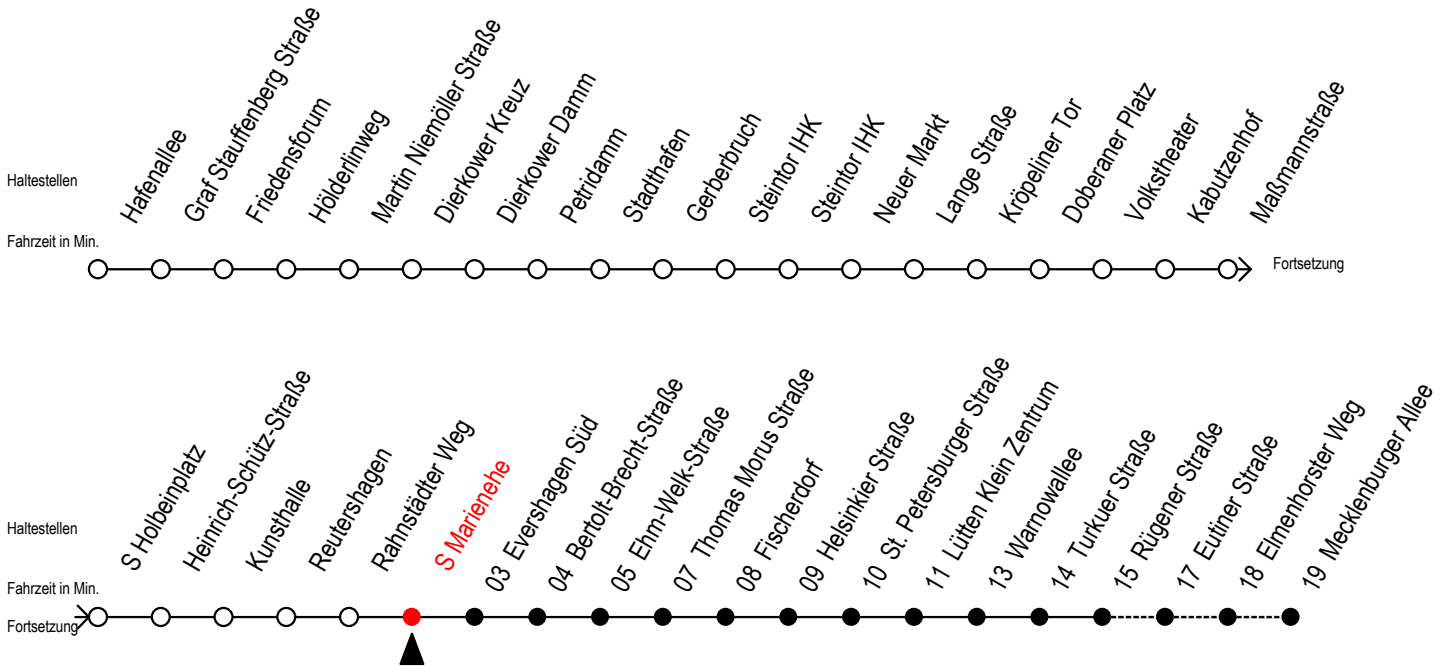

Gültig ab 29.04.2019

Alle Angaben ohne Gewähr

Richtung: Mecklenburger Allee

Uhr Montag - Freitag					Uhr Samstag					Uhr Sonntag - Feiertag		
3	32	57			3	--				3	--	
4	27	42			4	--				4	--	
5	12	31 <sup>R</sup>	35	42	49 <sup>R</sup>	56 <sup>R</sup>				5	--	
6	01	16	19	31	46	59 <sup>R</sup>				6	--	
7	01 <sup>F</sup>	09	16 <sup>F</sup>	19 <sup>R</sup>	29 <sup>R</sup>	31 <sup>F</sup>	39	46 <sup>F</sup>		7	26	56
					49 <sup>R</sup>	59 <sup>R</sup>						
8	01 <sup>F</sup>	09	16 <sup>F</sup>	19 <sup>R</sup>	27 <sup>RF</sup>	29 <sup>R</sup>	31 <sup>F</sup>	39		8	42	
					46 <sup>F</sup>	49 <sup>R</sup>	50 <sup>RF</sup>	57 <sup>RF</sup>	59 <sup>R</sup>			
9	01 <sup>F</sup>	09	16 <sup>F</sup>	19 <sup>R</sup>	20 <sup>RF</sup>	27 <sup>RF</sup>	29 <sup>R</sup>	31 <sup>F</sup>		9	12	42
					39	46 <sup>F</sup>	49 <sup>R</sup>	50 <sup>RF</sup>	59 <sup>R</sup>			
10	09	19 <sup>R</sup>	29 <sup>R</sup>	39	49 <sup>R</sup>	59 <sup>R</sup>				10	12	42
11	09	19 <sup>R</sup>	29 <sup>R</sup>	39	49 <sup>R</sup>	59 <sup>R</sup>				11	12	42
12	09	19 <sup>R</sup>	29 <sup>R</sup>	39	49 <sup>R</sup>	59 <sup>R</sup>				12	12	42
13	09	19 <sup>R</sup>	29 <sup>R</sup>	39	49 <sup>R</sup>	59 <sup>R</sup>				13	12	42
14	09	19 <sup>R</sup>	29 <sup>R</sup>	39	49 <sup>R</sup>	59 <sup>R</sup>				14	12	42
15	09	19 <sup>R</sup>	29 <sup>R</sup>	39	49 <sup>R</sup>	59 <sup>R</sup>				15	12	42
16	09	19 <sup>R</sup>	29 <sup>R</sup>	39	49 <sup>R</sup>	59 <sup>R</sup>				16	12	42
17	09	19 <sup>R</sup>	29 <sup>R</sup>	39	49 <sup>R</sup>	59 <sup>R</sup>				17	12	42
18	09	19 <sup>R</sup>	29	39	49 <sup>R</sup>					18	12	42
19	01	16	31	46						19	12	42
20	01	16	31	42						20	12	42
21	12	42								21	12	42
22	12	42								22	12	42
23	12	42								23	12	42
0	12									0	12	

R = fährt bis Rügener Straße  
 F = fährt in den Winter-, Sommer- und Weihnachtsferien  
 Winterferien vom 4. bis 15. Februar 2019  
 Sommerferien vom 1. Juli bis 9. August 2019  
 Weihnachtsferien vom 23. Dezember 2019 bis 3. Januar 2020