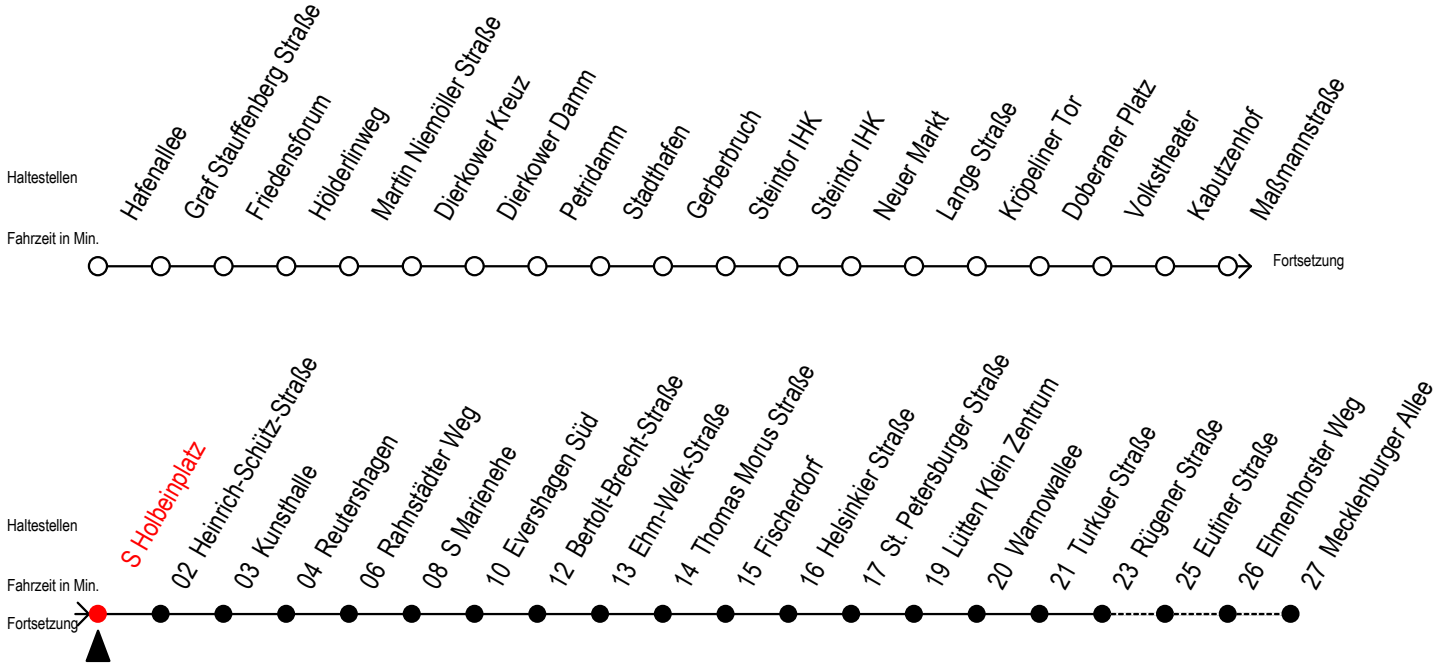

Gültig ab 29.04.2019

Alle Angaben ohne Gewähr

Richtung: Mecklenburger Allee

Uhr Montag - Freitag		Uhr Samstag		Uhr Sonntag - Feiertag	
4	35	4	--	4	--
5	05 35 53	5	--	5	--
6	08 23 38 51 ^R 53 ^F	6	35	6	--
7	01 08 ^F 11 ^R 21 ^R 23 ^F 31 38 ^F 41 ^R 51 ^R 53 ^F	7	05 35	7	--
8	01 08 ^F 11 ^R 21 ^R 23 ^F 31 38 ^F 41 ^R 51 ^R 53 ^F	8	05 35	8	34
9	01 08 ^F 11 ^R 21 ^R 23 ^F 31 38 ^F 41 ^R 51 ^R	9	05 35 53	9	04 34
10	01 11 ^R 21 ^R 31 41 ^R 51 ^R	10	08 23 38 53	10	04 34
11	01 11 ^R 21 ^R 31 41 ^R 51 ^R	11	08 23 38 53	11	04 34
12	01 11 ^R 21 ^R 31 41 ^R 51 ^R	12	08 23 38 53	12	04 34
13	01 11 ^R 21 ^R 31 41 ^R 51 ^R	13	08 23 38 53	13	04 34
14	01 11 ^R 21 ^R 31 41 ^R 51 ^R	14	08 23 38 53	14	04 34
15	01 11 ^R 21 ^R 31 41 ^R 51 ^R	15	08 23 38 53	15	04 34
16	01 11 ^R 21 ^R 31 41 ^R 51 ^R	16	08 23 38 53	16	04 34
17	01 11 ^R 21 ^R 31 41 ^R 51 ^R	17	08 23 38 53	17	04 34
18	01 11 ^R 21 31 41 ^R 53	18	08 23 38 53	18	04 34
19	08 23 38 53	19	08 23 38 53	19	04 34
20	08 23 35 45 ^E	20	08 23 37	20	04 35
21	05 15 ^E 35	21	05 15 ^E 35	21	05 35
22	05 35	22	05 35	22	05 35
23	05 35	23	05 35	23	05 35
0	05 25 ^E 55 ^E	0	05 25 ^E 55 ^E	0	05 25 ^E 55 ^E

E = fährt bis H.-Schütz-Straße
 F = fährt in den Winter-, Sommer- und Weihnachtsferien
 Winterferien vom 4. bis 15. Februar 2019
 Sommerferien vom 1. Juli bis 9. August 2019
 Weihnachtsferien vom 23. Dezember 2019 bis 3. Januar 2020

R = fährt bis Rügener Straße