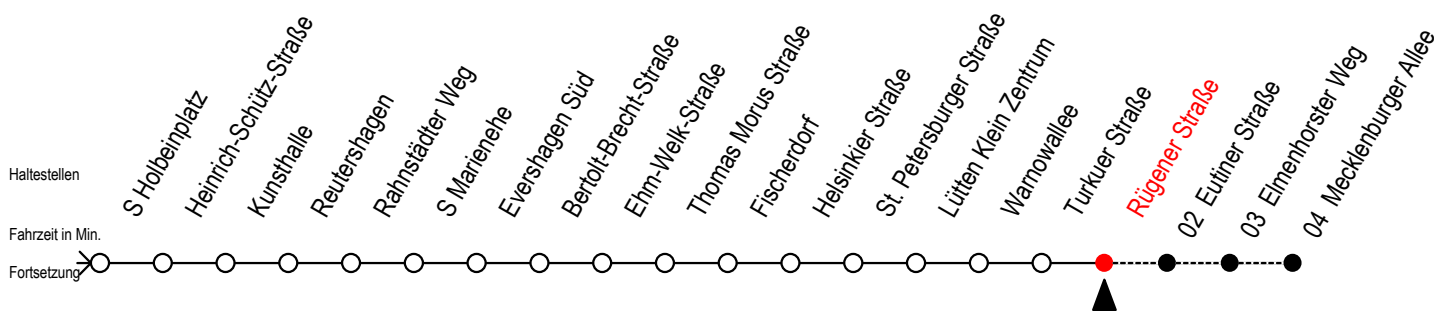

## Richtung: Mecklenburger Allee

Uhr Montag - Freitag					Uhr Samstag					Uhr Sonntag - Feiertag			
3	47				3	--				3	--		
4	12	42	57		4	--				4	--		
5	27	50	57		5	47				5	--		
6	17	32	35	47	6	12	57			6	--		
7	02	17 <sup>F</sup>	25	32 <sup>F</sup>	47 <sup>F</sup>	55	7	27	57	7	41		
8	02 <sup>F</sup>	17 <sup>F</sup>	25	32 <sup>F</sup>	47 <sup>F</sup>	55	8	27	57	8	11	57	
9	02 <sup>F</sup>	17 <sup>F</sup>	25	32 <sup>F</sup>	47 <sup>F</sup>	55	9	20	27	35	50	57	
10	02 <sup>F</sup>	25	55		10	06	16	31	46	10	27	57	
11	25	55			11	01	16	31	46	11	27	57	
12	25	55			12	01	16	31	46	12	27	57	
13	25	55			13	01	16	31	46	13	27	57	
14	25	55			14	01	16	31	46	14	27	57	
15	25	55			15	01	16	31	46	15	27	57	
16	25	55			16	01	16	31	46	16	27	57	
17	25	55			17	01	16	31	46	17	27	57	
18	25	45	55		18	01	16	31	46	18	27	57	
19	17	32	47		19	01	16	31	46	19	27	57	
20	02	17	32	47	57	20	01	16	31	46	20	27	57
21	27	57			21	00	27	57		21	27	57	
22	27	57			22	27	57			22	27	57	
23	27	57			23	27	57			23	27	57	
0	27				0	27				0	27		

F = fährt in den Winter-, Sommer- und Weihnachtsferien

Winterferien vom 4. bis 15. Februar 2019

Sommerferien vom 1. Juli bis 9. August 2019

Weihnachtsferien vom 23. Dezember 2019 bis 3. Januar 2020

Servicetelefon: 0381 / 8021900