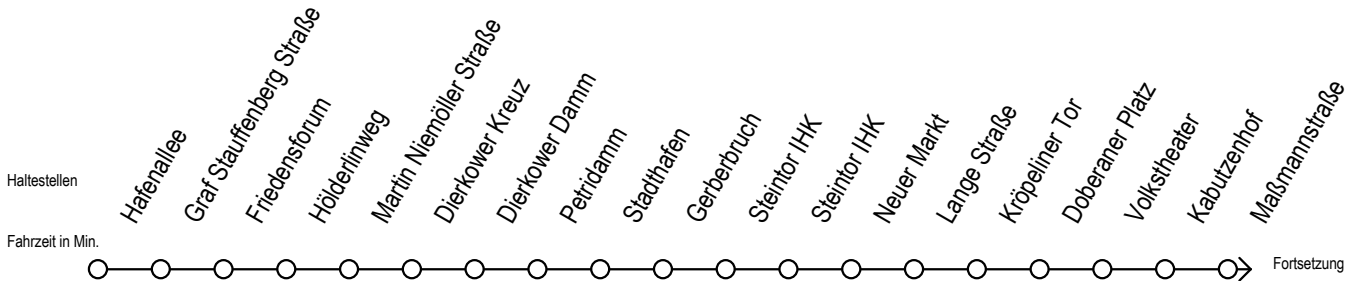

Gültig ab 29.04.2019

Alle Angaben ohne Gewähr

Richtung: Mecklenburger Allee

Uhr Montag - Freitag

| | | |
|----|----|--|
| 3 | 29 | 54 |
| 4 | 24 | 39 |
| 5 | 09 | 28 ^R 32 39 46 ^R 53 ^R 58 |
| 6 | 13 | 16 28 43 56 ^R 58 ^F |
| 7 | 06 | 13 ^F 16 ^R 26 ^R 28 ^F 36 43 ^F 46 ^R 56 ^R 58 ^F |
| 8 | 06 | 13 ^F 16 ^R 24 ^{RF} 26 ^R 28 ^F 36 43 ^F 46 ^R 47 ^{RF} 54 ^{RF} 56 ^R 58 ^F |
| 9 | 06 | 13 ^F 16 ^R 17 ^{RF} 24 ^{RF} 26 ^R 28 ^F 36 43 ^F 46 ^R 47 ^{RF} 56 ^R |
| 10 | 06 | 16 ^R 26 ^R 36 46 ^R 56 ^R |
| 11 | 06 | 16 ^R 26 ^R 36 46 ^R 56 ^R |
| 12 | 06 | 16 ^R 26 ^R 36 46 ^R 56 ^R |
| 13 | 06 | 16 ^R 26 ^R 36 46 ^R 56 ^R |
| 14 | 06 | 16 ^R 26 ^R 36 46 ^R 56 ^R |
| 15 | 06 | 16 ^R 26 ^R 36 46 ^R 56 ^R |
| 16 | 06 | 16 ^R 26 ^R 36 46 ^R 56 ^R |
| 17 | 06 | 16 ^R 26 ^R 36 46 ^R 56 ^R |
| 18 | 06 | 16 ^R 26 36 46 ^R 58 |
| 19 | 13 | 28 43 58 |
| 20 | 13 | 28 39 |
| 21 | 09 | 39 |
| 22 | 09 | 39 |
| 23 | 09 | 39 |
| 0 | 09 | |

R = fährt bis Rügener Straße

F = fährt in den Winter-, Sommer- und Weihnachtsferien

Winterferien vom 4. bis 15. Februar 2019

Sommerferien vom 1. Juli bis 9. August 2019

Weihnachtsferien vom 23. Dezember 2019 bis 3. Januar 2020