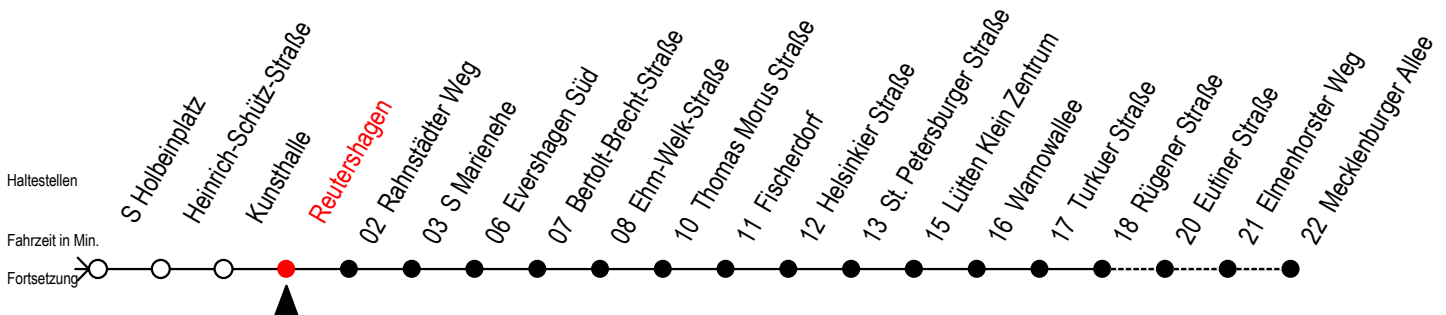

Gültig ab 29.04.2019

Alle Angaben ohne Gewähr

Richtung: Mecklenburger Allee

Uhr Montag - Freitag

| | | |
|----|----|--|
| 3 | 29 | 54 |
| 4 | 24 | 39 |
| 5 | 09 | 28 ^R 32 39 46 ^R 53 ^R 58 |
| 6 | 13 | 16 28 43 56 ^R 58 ^F |
| 7 | 06 | 13 ^F 16 ^R 26 ^R 28 ^F 36 43 ^F 46 ^R 56 ^R 58 ^F |
| 8 | 06 | 13 ^F 16 ^R 24 ^{RF} 26 ^R 28 ^F 36 43 ^F 46 ^R 47 ^{RF} 54 ^{RF} 56 ^R 58 ^F |
| 9 | 06 | 13 ^F 16 ^R 17 ^{RF} 24 ^{RF} 26 ^R 28 ^F 36 43 ^F 46 ^R 47 ^{RF} 56 ^R |
| 10 | 06 | 16 ^R 26 ^R 36 46 ^R 56 ^R |
| 11 | 06 | 16 ^R 26 ^R 36 46 ^R 56 ^R |
| 12 | 06 | 16 ^R 26 ^R 36 46 ^R 56 ^R |
| 13 | 06 | 16 ^R 26 ^R 36 46 ^R 56 ^R |
| 14 | 06 | 16 ^R 26 ^R 36 46 ^R 56 ^R |
| 15 | 06 | 16 ^R 26 ^R 36 46 ^R 56 ^R |
| 16 | 06 | 16 ^R 26 ^R 36 46 ^R 56 ^R |
| 17 | 06 | 16 ^R 26 ^R 36 46 ^R 56 ^R |
| 18 | 06 | 16 ^R 26 36 46 ^R 58 |
| 19 | 13 | 28 43 58 |
| 20 | 13 | 28 39 |
| 21 | 09 | 39 |
| 22 | 09 | 39 |
| 23 | 09 | 39 |
| 0 | 09 | |

Uhr Sonntag - Feiertag

| | |
|----|-------|
| 3 | -- |
| 4 | -- |
| 5 | -- |
| 6 | -- |
| 7 | 23 53 |
| 8 | 38 |
| 9 | 08 38 |
| 10 | 08 38 |
| 11 | 08 38 |
| 12 | 08 38 |
| 13 | 08 38 |
| 14 | 08 38 |
| 15 | 08 38 |
| 16 | 08 38 |
| 17 | 08 38 |
| 18 | 08 38 |
| 19 | 08 38 |
| 20 | 08 39 |
| 21 | 09 39 |
| 22 | 09 39 |
| 23 | 09 39 |
| 0 | 09 |

R = fährt bis Rügener Straße

F = fährt in den Winter-, Sommer- und Weihnachtsferien

Winterferien vom 4. bis 15. Februar 2019

Sommerferien vom 1. Juli bis 9. August 2019

Weihnachtsferien vom 23. Dezember 2019 bis 3. Januar 2020