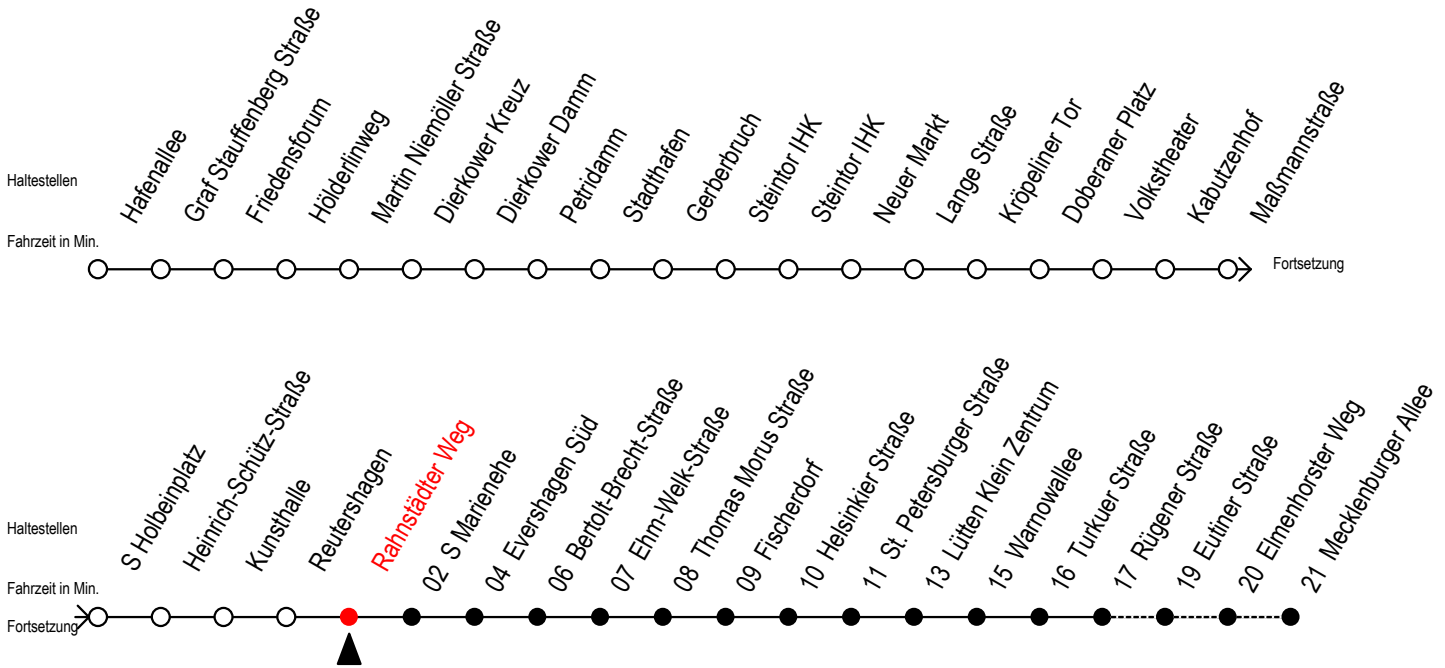

Gültig ab 29.04.2019

Alle Angaben ohne Gewähr

Richtung: Mecklenburger Allee

Uhr Montag - Freitag					Uhr Samstag					Uhr Sonntag - Feiertag		
3	30	55			3	--				3	--	
4	25	40			4	--				4	--	
5	10	29 ^R	33	40	47 ^R	54 ^R	59			5	--	
6	14	18	29	44	57 ^R	59 ^F				6	--	
7	07	14 ^F	17 ^R	27 ^R	29 ^F	37	44 ^F			7	24	54
		47 ^R	57 ^R	59 ^F								
8	07	14 ^F	17 ^R	26 ^{RF}	27 ^R	29 ^F	37			8	40	
		44 ^F	47 ^R	49 ^{RF}	56 ^{RF}	57 ^R	59 ^F					
9	07	14 ^F	17 ^R	19 ^{RF}	26 ^{RF}	27 ^R	29 ^F			9	10	40
		37	44 ^F	47 ^R	49 ^{RF}	57 ^R						
10	07	17 ^R	27 ^R	37	47 ^R	57 ^R				10	10	40
11	07	17 ^R	27 ^R	37	47 ^R	57 ^R				11	10	40
12	07	17 ^R	27 ^R	37	47 ^R	57 ^R				12	10	40
13	07	17 ^R	27 ^R	37	47 ^R	57 ^R				13	10	40
14	07	17 ^R	27 ^R	37	47 ^R	57 ^R				14	10	40
15	07	17 ^R	27 ^R	37	47 ^R	57 ^R				15	10	40
16	07	17 ^R	27 ^R	37	47 ^R	57 ^R				16	10	40
17	07	17 ^R	27 ^R	37	47 ^R	57 ^R				17	10	40
18	07	17 ^R	27	37	47 ^R	59				18	10	40
19	14	29	44	59						19	10	40
20	14	29	40							20	10	40
21	10	40								21	10	40
22	10	40								22	10	40
23	10	40								23	10	40
0	10									0	10	

R = fährt bis Rügener Straße

F = fährt in den Winter-, Sommer- und Weihnachtsferien

Winterferien vom 4. bis 15. Februar 2019

Sommerferien vom 1. Juli bis 9. August 2019

Weihnachtsferien vom 23. Dezember 2019 bis 3. Januar 2020