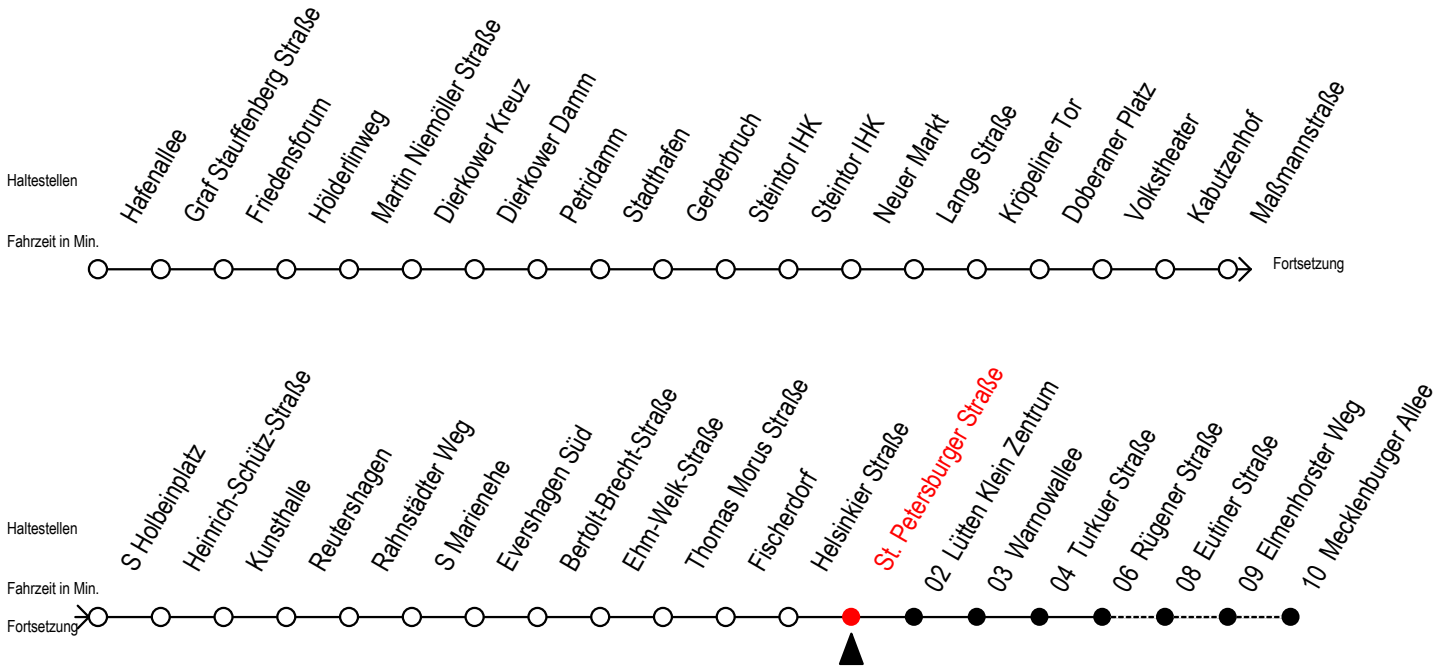

Gültig ab 29.04.2019

Alle Angaben ohne Gewähr

Richtung: Mecklenburger Allee

Uhr Montag - Freitag					Uhr Samstag					Uhr Sonntag - Feiertag				
3	41				3	--				3	--			
4	06 36 51				4	--				4	--			
5	21 41^R 45 51 59^R				5	41				5	--			
6	06^R 11 26 29 41 56				6	06 51				6	--			
7	09^R 11^F 19 26^F 29^R 39^R 41^F 49 56^F 59^R				7	21 51				7	35			
8	09^R 11^F 19 26^F 29^R 37^{RF} 39^R 41^F 49 56^F 59^R				8	21 51				8	05 51			
9	00^{RF} 07^{RF} 09^R 11^F 19 26^F 29^R 30^{RF} 37^{RF} 39^R 41^F 49 56^F 59^R				9	14 21 29 44 51				9	21 51			
10	00^{RF} 09^R 19 29^R 39^R 49 59^R				10	00 10 25 40 55				10	21 51			
11	09^R 19 29^R 39^R 49 59^R				11	10 25 40 55				11	21 51			
12	09^R 19 29^R 39^R 49 59^R				12	10 25 40 55				12	21 51			
13	09^R 19 29^R 39^R 49 59^R				13	10 25 40 55				13	21 51			
14	09^R 19 29^R 39^R 49 59^R				14	10 25 40 55				14	21 51			
15	09^R 19 29^R 39^R 49 59^R				15	10 25 40 55				15	21 51			
16	09^R 19 29^R 39^R 49 59^R				16	10 25 40 55				16	21 51			
17	09^R 19 29^R 39^R 49 59^R				17	10 25 40 55				17	21 51			
18	09^R 19 29^R 39 49 59^R				18	10 25 40 55				18	21 51			
19	11 26 41 56				19	10 25 40 55				19	21 51			
20	11 26 41 51				20	10 25 40 54				20	21 51			
21	21 51				21	21 51				21	21 51			
22	21 51				22	21 51				22	21 51			
23	21 51				23	21 51				23	21 51			
0	21				0	21				0	21			

R = fährt bis Rügener Straße   F = fährt in den Winter-, Sommer- und Weihnachtsferien

Winterferien vom 4. bis 15. Februar 2019
Sommerferien vom 1. Juli bis 9. August 2019
Weihnachtsferien vom 23. Dezember 2019 bis 3. Januar 2020