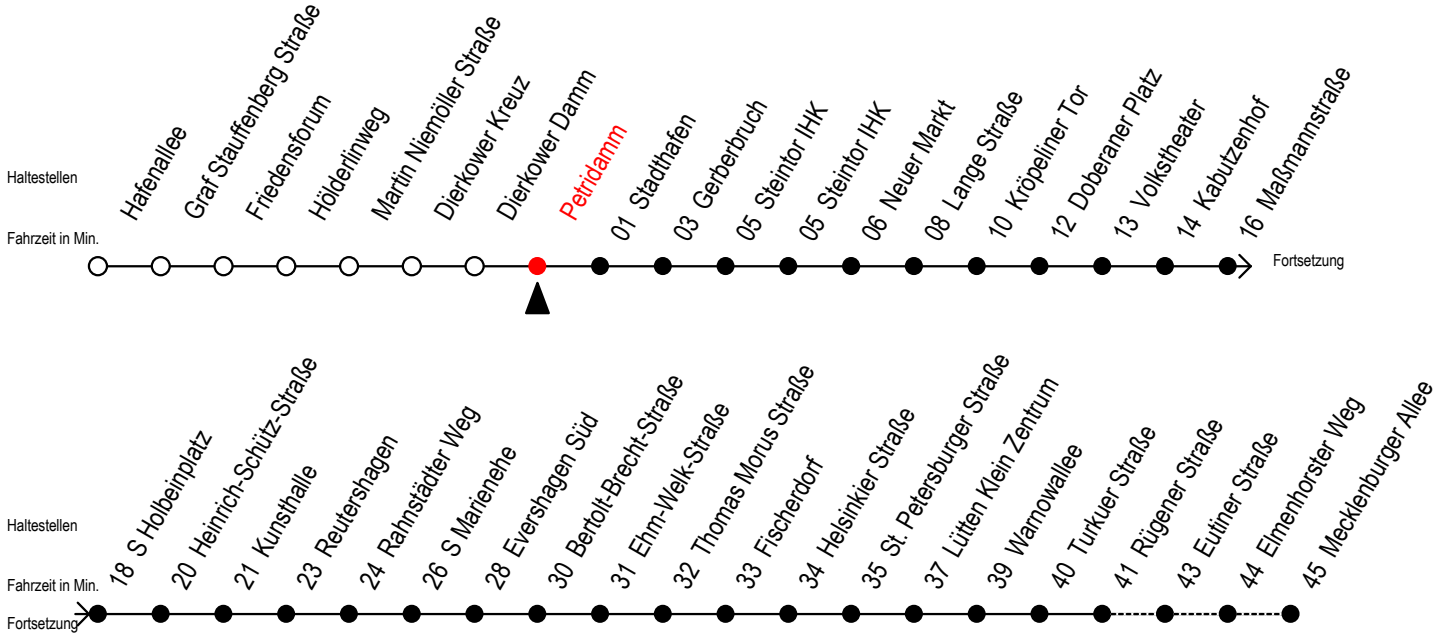

Gültig ab 29.04.2019

Alle Angaben ohne Gewähr

Richtung: Mecklenburger Allee

Uhr Montag - Freitag						Uhr Samstag				Uhr Sonntag - Feiertag						
4	16	46				4	--			4	--					
5	16	33	48			5	--			5	--					
6	03	18	32 ^R	33 ^F	42	48 ^F	52 ^R	6	16	46	6	--				
7	02 ^R	03 ^F	12	18 ^F	22 ^R	32 ^R	33 ^F	42	7	16	46	7	--			
	48 ^F	52 ^R														
8	02 ^R	03 ^F	12	18 ^F	22 ^R	32 ^R	33 ^F	42	8	16	46	8	15	45		
	48 ^F	52 ^R														
9	02 ^R	03 ^F	12	18 ^F	22 ^R	32 ^R	42	52 ^R	9	16	33	48	9	15	45	
10	02 ^R	12	22 ^R	32 ^R	42	52 ^R			10	03	18	33	48	10	15	45
11	02 ^R	12	22 ^R	32 ^R	42	52 ^R			11	03	18	33	48	11	15	45
12	02 ^R	12	22 ^R	32 ^R	42	52 ^R			12	03	18	33	48	12	15	45
13	02 ^R	12	22 ^R	32 ^R	42	52 ^R			13	03	18	33	48	13	15	45
14	02 ^R	12	22 ^R	32 ^R	42	52 ^R			14	03	18	33	48	14	15	45
15	02 ^R	12	22 ^R	32 ^R	42	52 ^R			15	03	18	33	48	15	15	45
16	02 ^R	12	22 ^R	32 ^R	42	52 ^R			16	03	18	33	48	16	15	45
17	02 ^R	12	22 ^R	32 ^R	42	52 ^R			17	03	18	33	48	17	15	45
18	02	12	22 ^R	33	48				18	03	18	33	48	18	15	45
19	03	18	33	48					19	03	18	33	48	19	15	45
20	03	16	26 ^E	46	56 ^E				20	03	17	46	56 ^E	20	16	46
21	16	46							21	16	46			21	16	46
22	16	46							22	16	46			22	16	46
23	16	46							23	16	46			23	16	46
0	07 ^E	37 ^E							0	07 ^E	37 ^E			0	07 ^E	37 ^E

E = fährt bis H.-Schütz-Straße
R = fährt bis Rügener Straße
F = fährt in den Winter-, Sommer- und Weihnachtsferien
 Winterferien vom 4. bis 15. Februar 2019
 Sommerferien vom 1. Juli bis 9. August 2019
 Weihnachtsferien vom 23. Dezember 2019 bis 3. Januar 2020