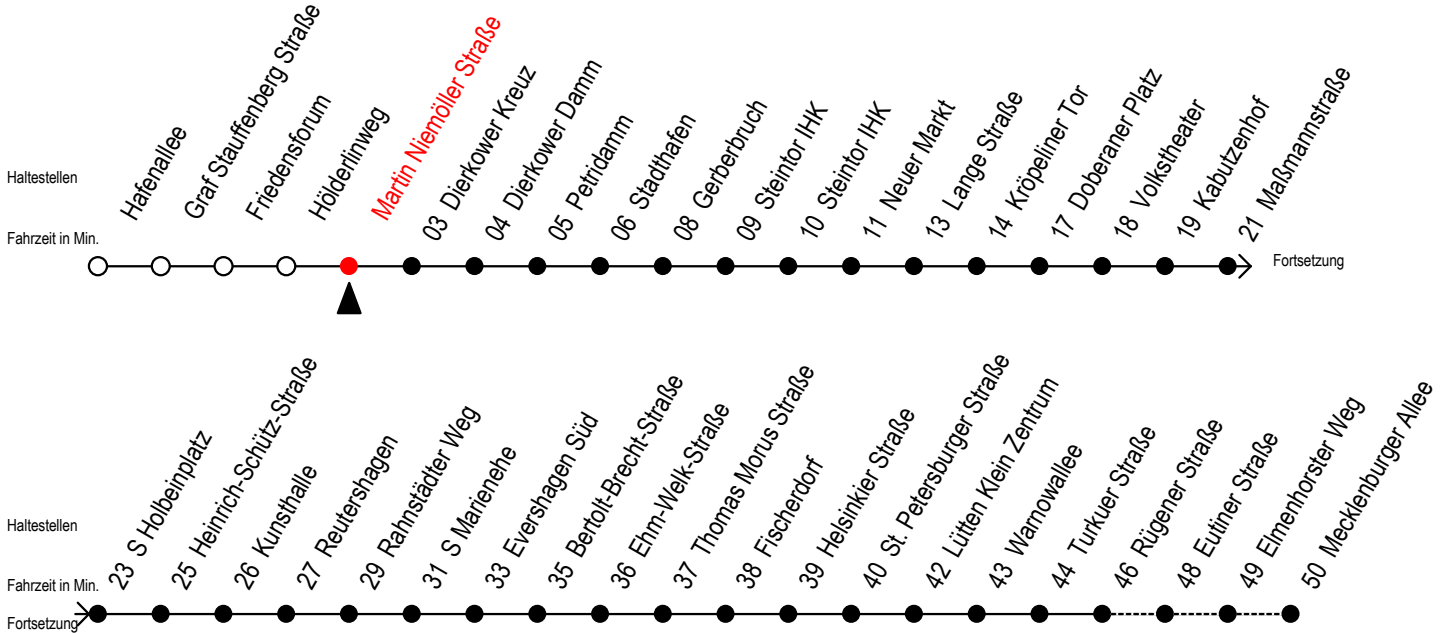

Gültig ab 29.04.2019

Alle Angaben ohne Gewähr

Richtung: Mecklenburger Allee

Uhr Montag - Freitag					Uhr Samstag					Uhr Sonntag - Feiertag				
4	11	41			4	--				4	--			
5	11	28	43	58	5	--				5	--			
6	13	27 ^R	28 ^F	37	43 ^F	47 ^R	57 ^R	58 ^F	6	11	41			
7	07	13 ^F	17 ^R	27 ^R	28 ^F	37	43 ^F	47 ^R	7	11	41			
		57 ^R	58 ^F											
8	07	13 ^F	17 ^R	27 ^R	28 ^F	37	43 ^F	47 ^R	8	11	41			
		57 ^R	58 ^F							8	10	40		
9	07	13 ^F	17 ^R	27 ^R	37	47 ^R	57 ^R		9	11	28	43	58	
10	07	17 ^R	27 ^R	37	47 ^R	57 ^R			10	13	28	43	58	
11	07	17 ^R	27 ^R	37	47 ^R	57 ^R			11	13	28	43	58	
12	07	17 ^R	27 ^R	37	47 ^R	57 ^R			12	13	28	43	58	
13	07	17 ^R	27 ^R	37	47 ^R	57 ^R			13	13	28	43	58	
14	07	17 ^R	27 ^R	37	47 ^R	57 ^R			14	13	28	43	58	
15	07	17 ^R	27 ^R	37	47 ^R	57 ^R			15	13	28	43	58	
16	07	17 ^R	27 ^R	37	47 ^R	57 ^R			16	13	28	43	58	
17	07	17 ^R	27 ^R	37	47 ^R	57			17	13	28	43	58	
18	07	17 ^R	28	43	58				18	13	28	43	58	
19	13	28	43	58					19	13	28	43	58	
20	11	21 ^E	41	51 ^E					20	12	41	51 ^E		
21	11	41							21	11	41			
22	11	41							22	11	41			
23	11	41							23	11	41			
0	02 ^E	32 ^E							0	02 ^E	32 ^E			

E = fährt bis H.-Schütz-Straße

R = fährt bis Rügener Straße

F = fährt in den Winter-, Sommer- und Weihnachtsferien

Winterferien vom 4. bis 15. Februar 2019

Sommerferien vom 1. Juli bis 9. August 2019

Weihnachtsferien vom 23. Dezember 2019 bis 3. Januar 2020